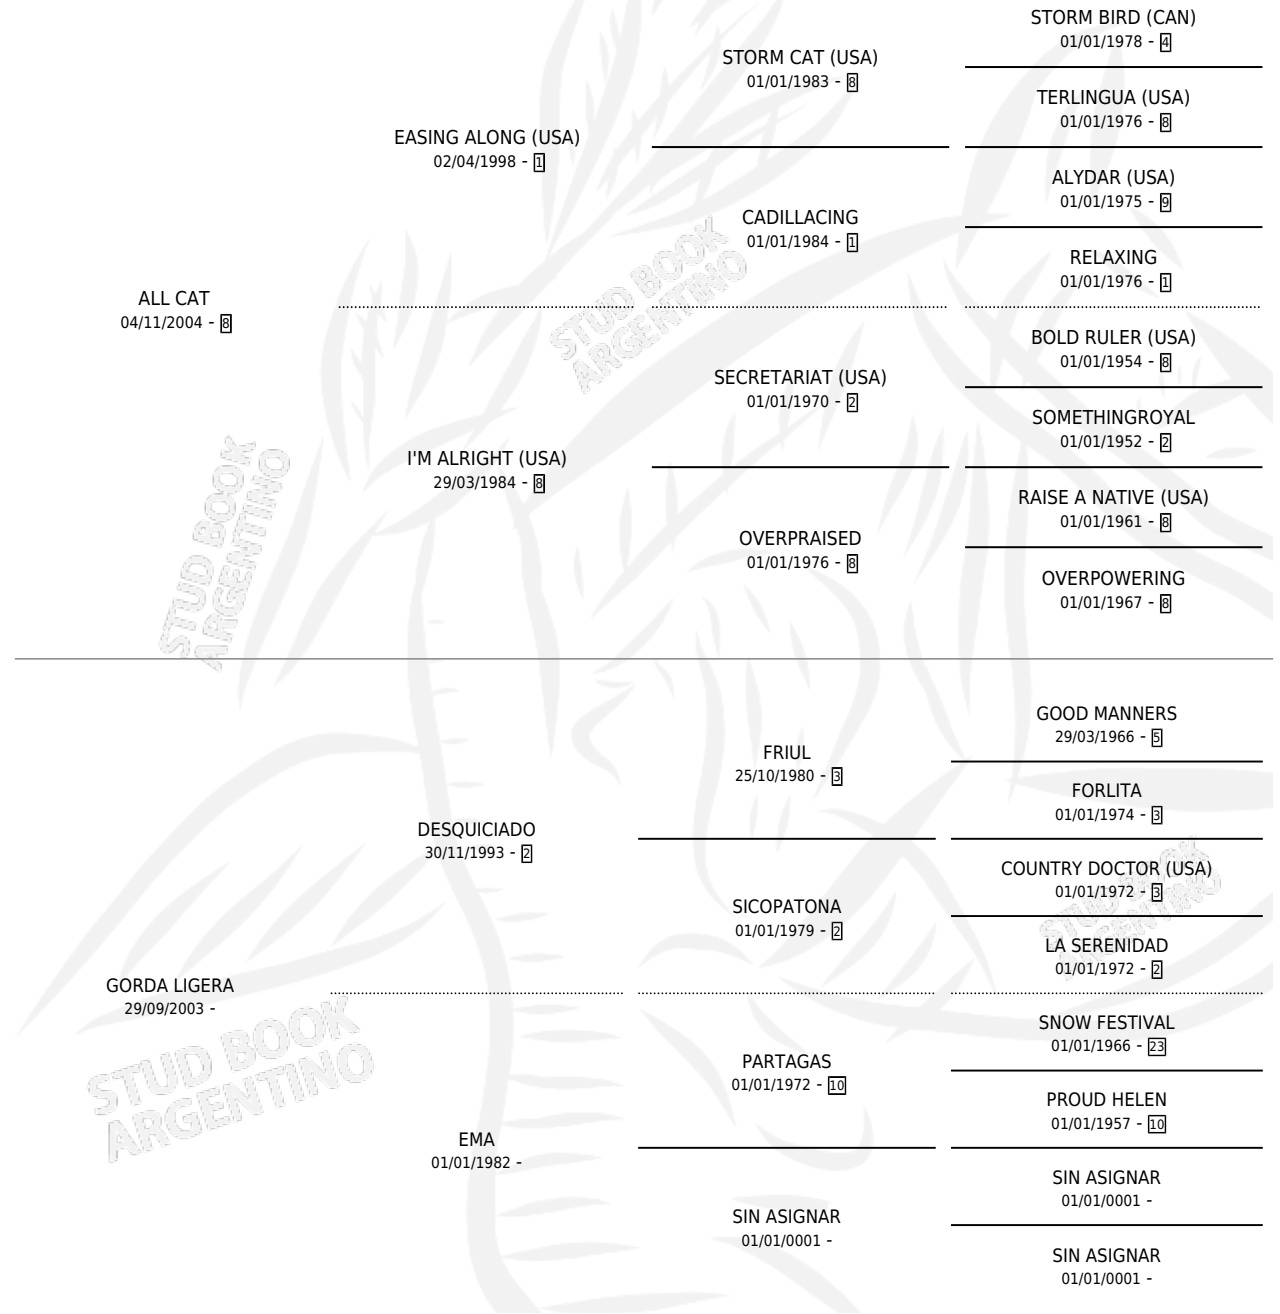

RAPIDA CAT

por ALL CAT y GORDA LIGERA por DESQUICIADO

Argentina · Hembra · Tordillo · SP · 20/10/2015
Familia · Volumen 42

ESTADO

TIPIFICACIÓN SANGUÍNEA	X
TIPIFICACIÓN POR ADN	X
PASAPORTE	X
IDENTIFICACIÓN POR MICROCHIP	X
REPRODUCTOR	X

Lugar de nacimiento: Cachosolo

Criador: Kitlein Nestor Ricardo

PEDIGREE

RAPIDA CAT

Datos oficiales del Stud Book Argentino

Documento generado el 10/05/2026

studbook.org.ar