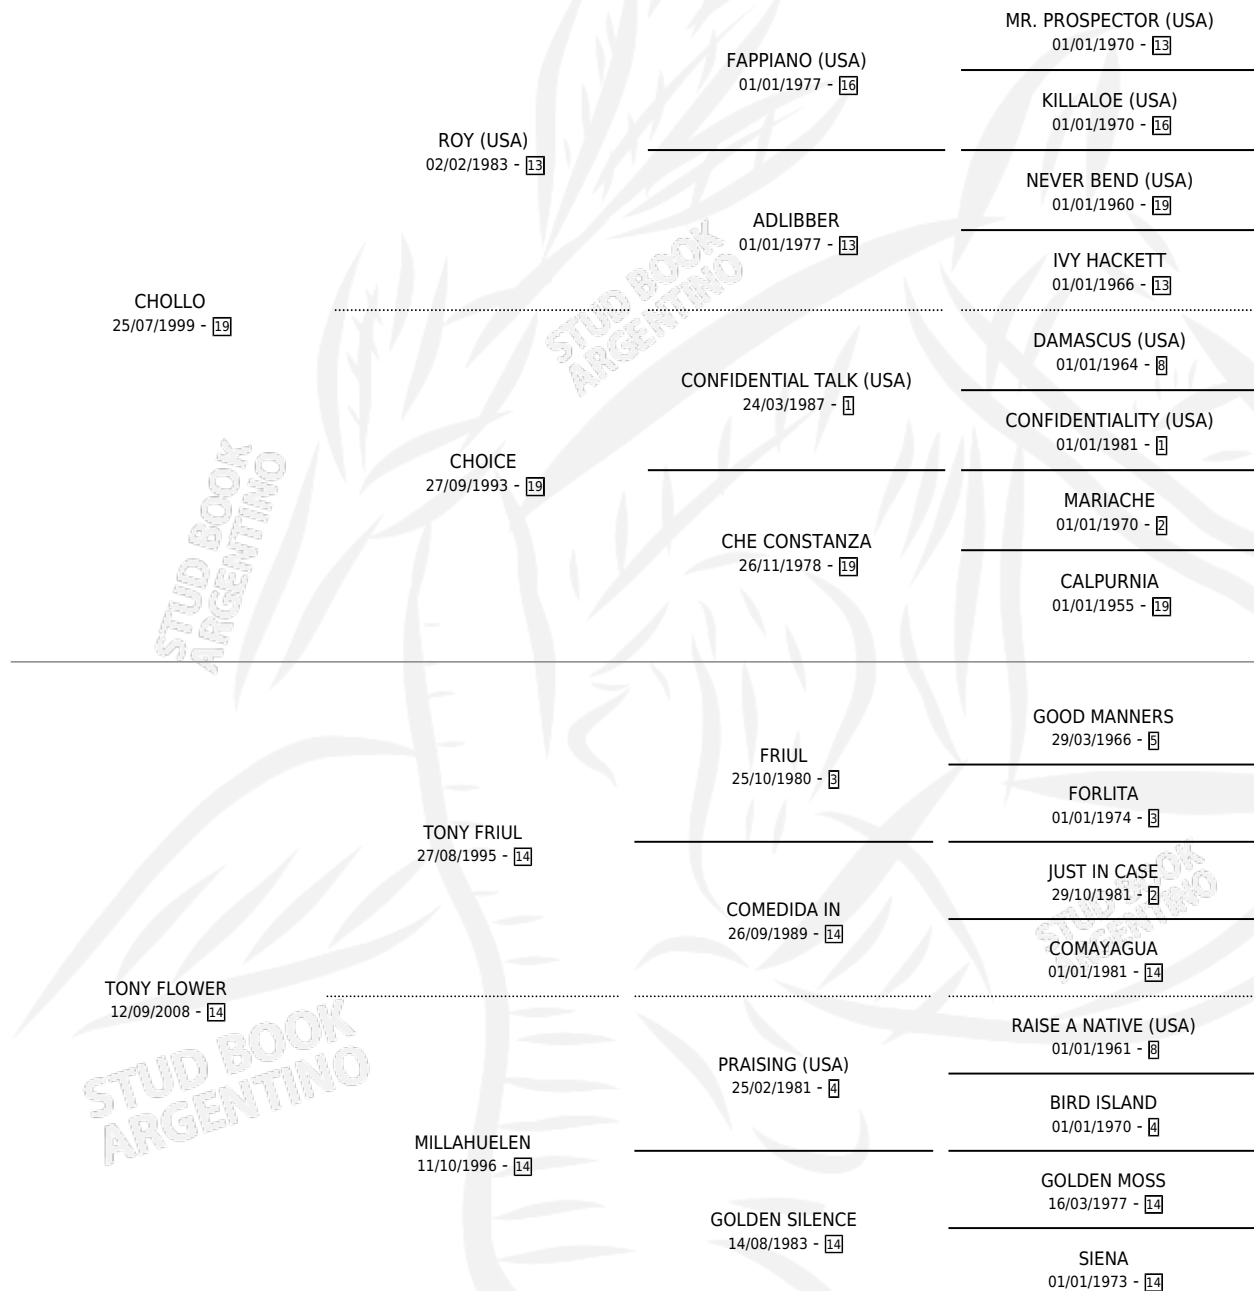

# DOÑA ETHEL

por CHOLLO y TONY FLOWER por TONY FRIUL

Argentina · Hembra · Alazan · SP · 11/11/2015  
Familia 14 · Volumen 42

## ESTADO

TIPIFICACIÓN SANGUÍNEA	X
TIPIFICACIÓN POR ADN	X
PASAPORTE	X
IDENTIFICACIÓN POR MICROCHIP	X
REPRODUCTOR	X

**Lugar de nacimiento:** Resistire  
**Criador:** Lofiego Ricardo Pascual

## PEDIGREE