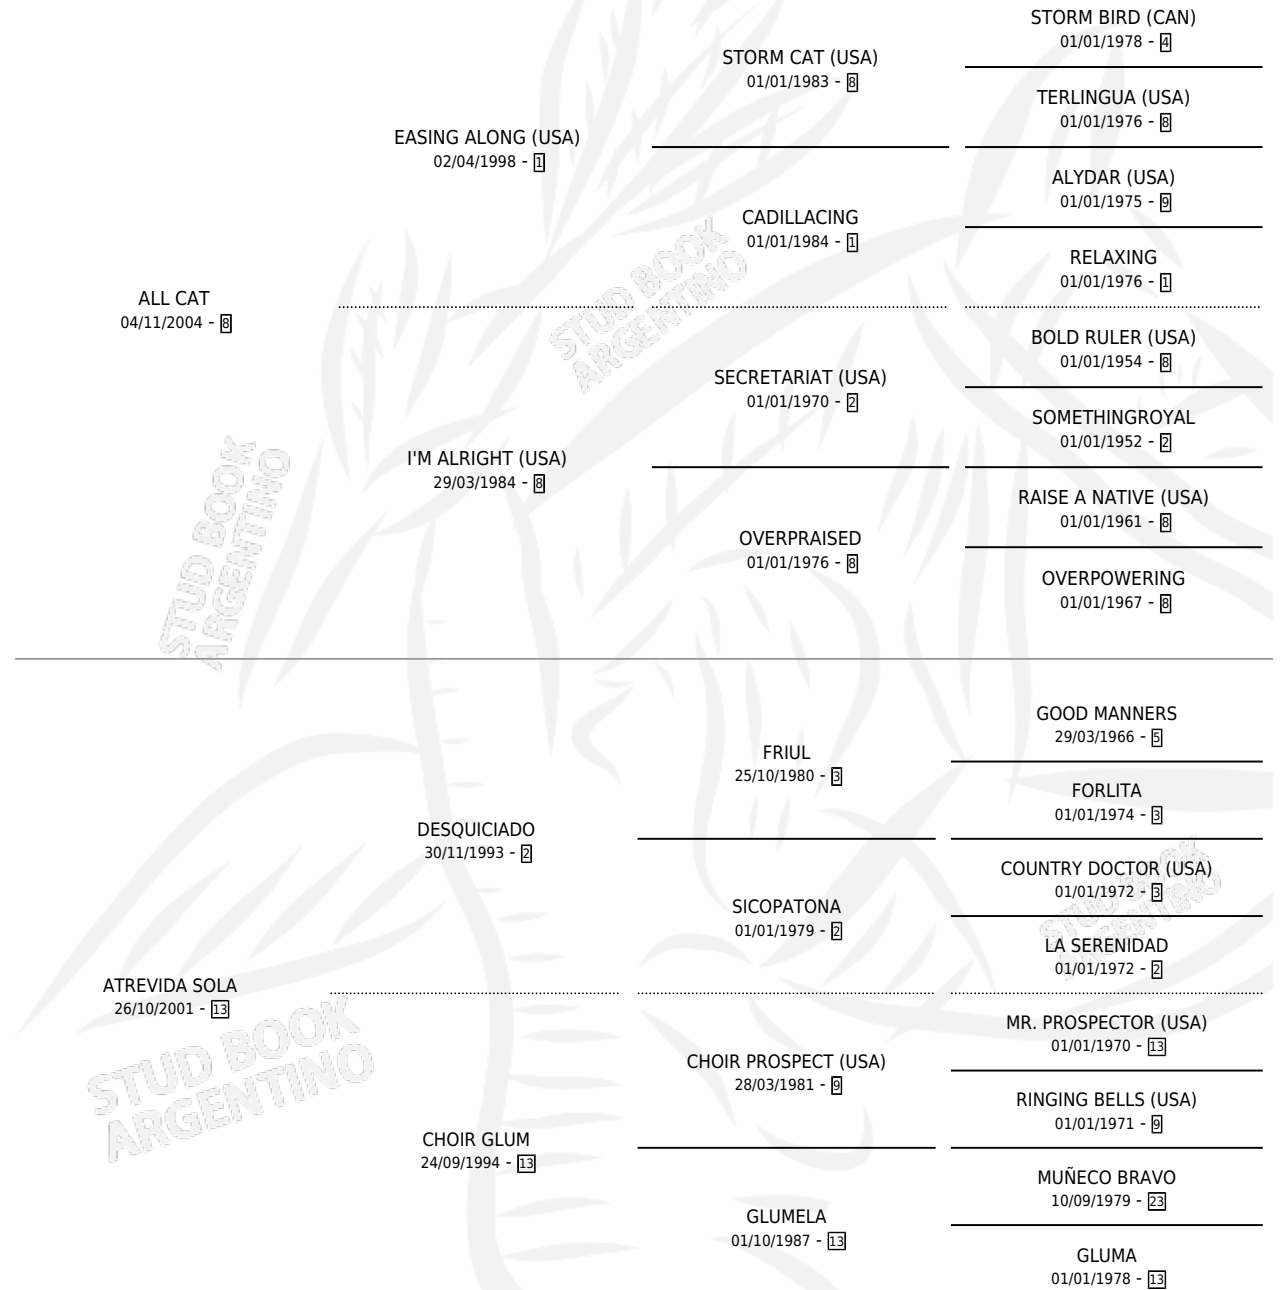

GATA ATREVIDA

por ALL CAT y ATREVIDA SOLA por DESQUICIADO

Argentina · Hembra · Zaino Colorado · SP · 14/10/2015
Familia 13-e · Volumen 42

ESTADO

TIPIFICACIÓN SANGUÍNEA	X
TIPIFICACIÓN POR ADN	✓
PASAPORTE	✓
IDENTIFICACIÓN POR MICROCHIP	✓
REPRODUCTOR	✓

Lugar de nacimiento: Cachosolo

Criador: Lindner Aldo Cesar

PEDIGREE