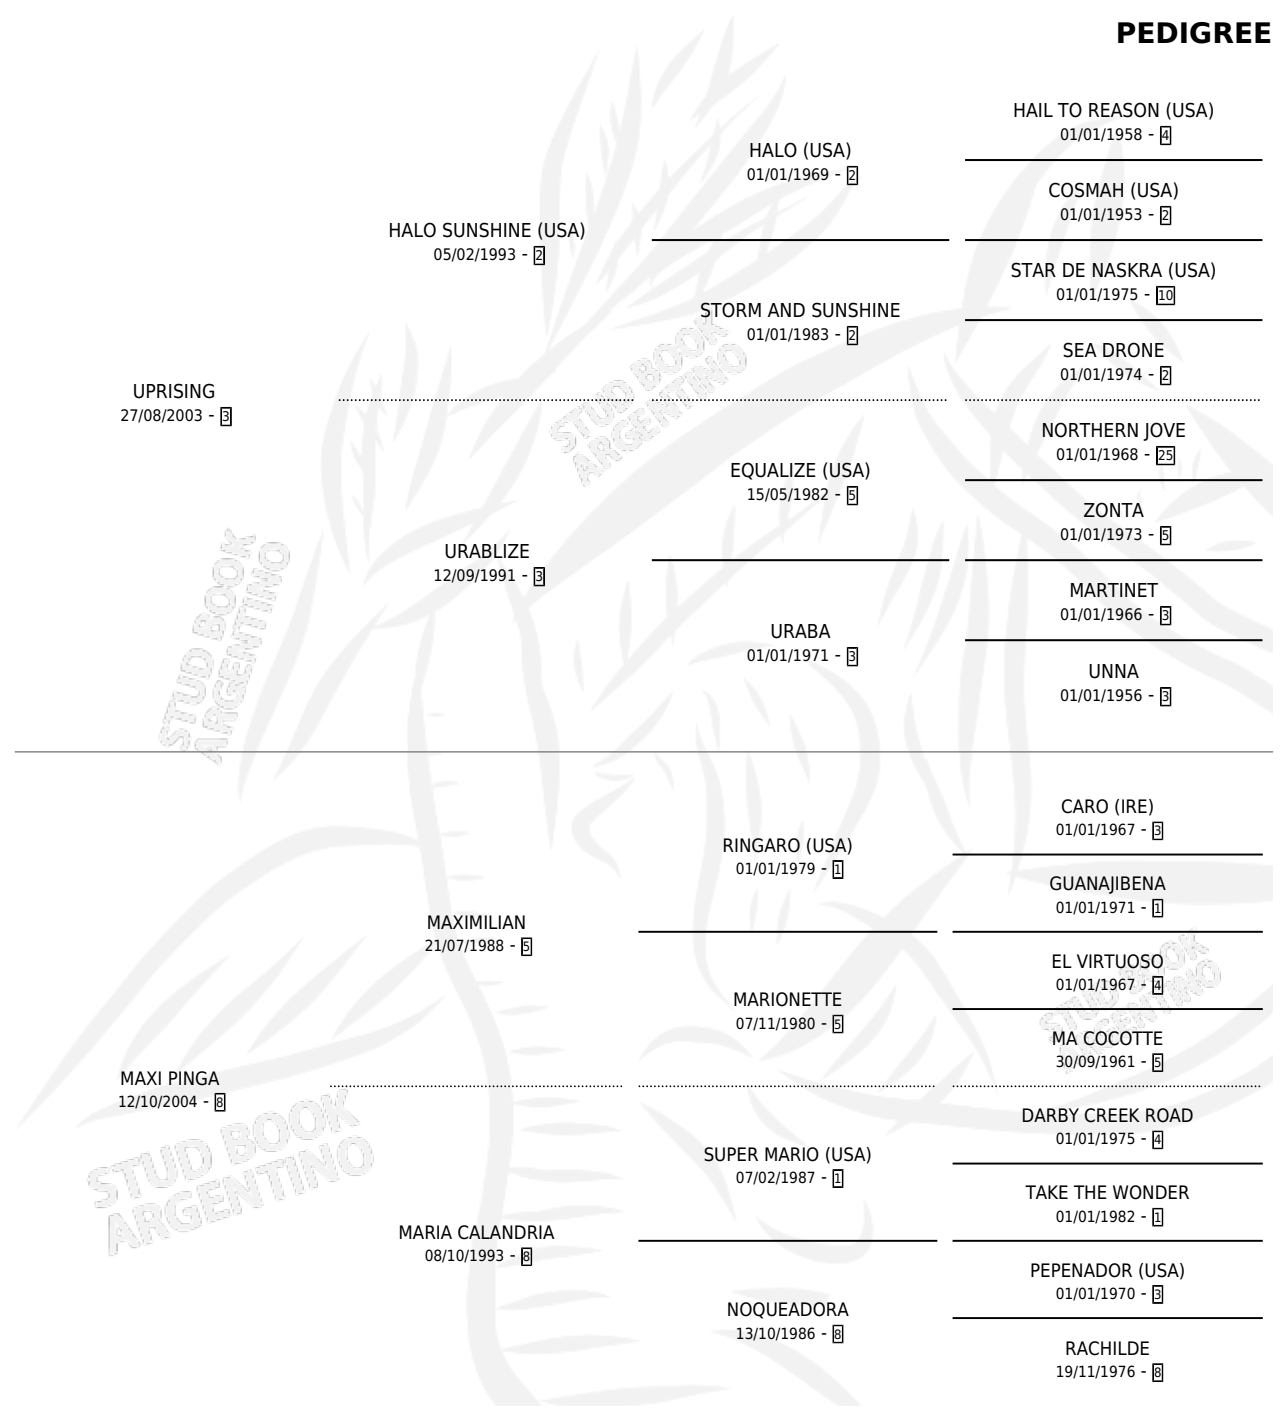

MAXI SING

por UPRISING y MAXI PINGA por MAXIMILIAN

Argentina · Macho · Zaino · SP · 12/10/2015
Familia 8-k · Volumen 42

ESTADO

| | |
|------------------------------|---|
| TIPIFICACIÓN SANGUÍNEA | X |
| TIPIFICACIÓN POR ADN | ✓ |
| PASAPORTE | ✓ |
| IDENTIFICACIÓN POR MICROCHIP | ✓ |
| REPRODUCTOR | X |

Lugar de nacimiento: Nico Y Yo

Criador: Gallo Nicolas Facundo y Gallo Eduardo Anibal

PEDIGREE

MAXI SING

Datos oficiales del Stud Book Argentino

Documento generado el 09/05/2026

studbook.org.ar