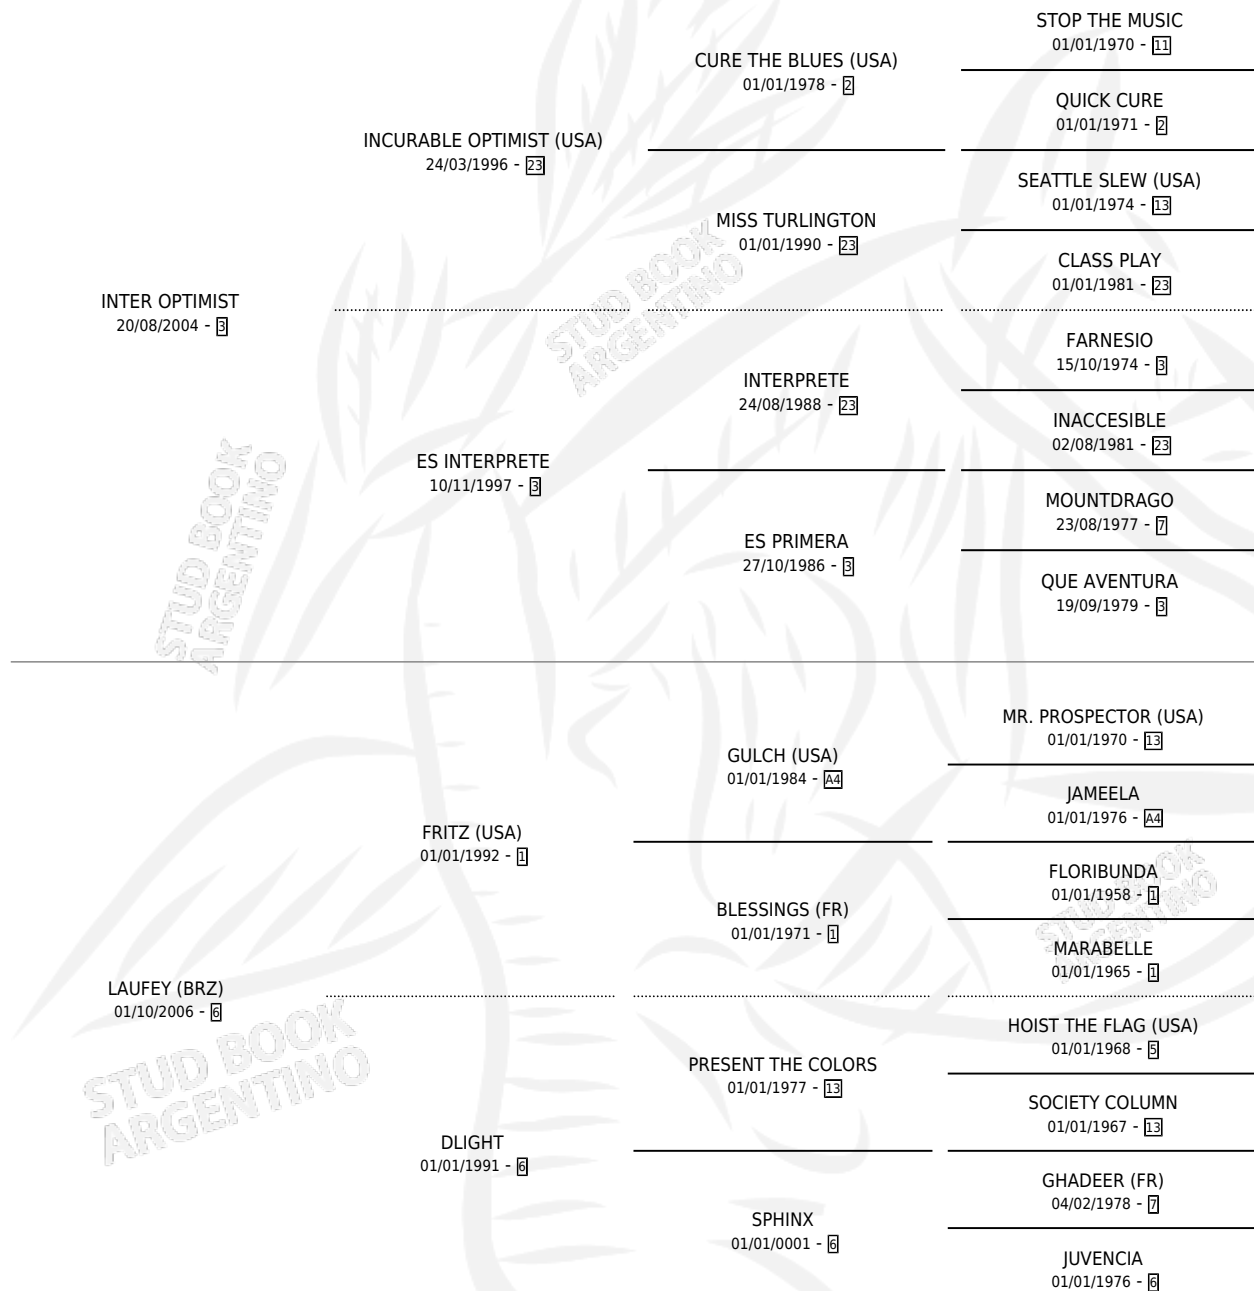

ULTIMA CITA

por INTER OPTIMIST y LAUFEY (BRZ) por FRITZ (USA)

Argentina · Hembra · Zaino · SP · 08/10/2015
Familia 6-d · Volumen 42

ESTADO

TIPIFICACIÓN SANGUÍNEA	X
TIPIFICACIÓN POR ADN	✓
PASAPORTE	✓
IDENTIFICACIÓN POR MICROCHIP	✓
REPRODUCTOR	X

Lugar de nacimiento: La Blanca
Criador: Zancanaro Julio Ernesto

PEDIGREE

CAMPAÑA

Solo carreras oficiales de Argentina

POR EDAD

EDAD	CC	1°	2°	3°	4°	5°	NP	CLC	CLG	CLCG1	CLGG1	IMPORTE	GANANCIA / CC
3 AÑOS	1	0	0	0	0	0	1	0	0	0	0	\$0	\$0
TOTALES	1	0	0	0	0	0	1	0	0	0	0	\$0	\$0
%		0.0%	0.0%	0.0%	0.0%	0.0%	100%	0.0%	0.0%	0.0%	0.0%		