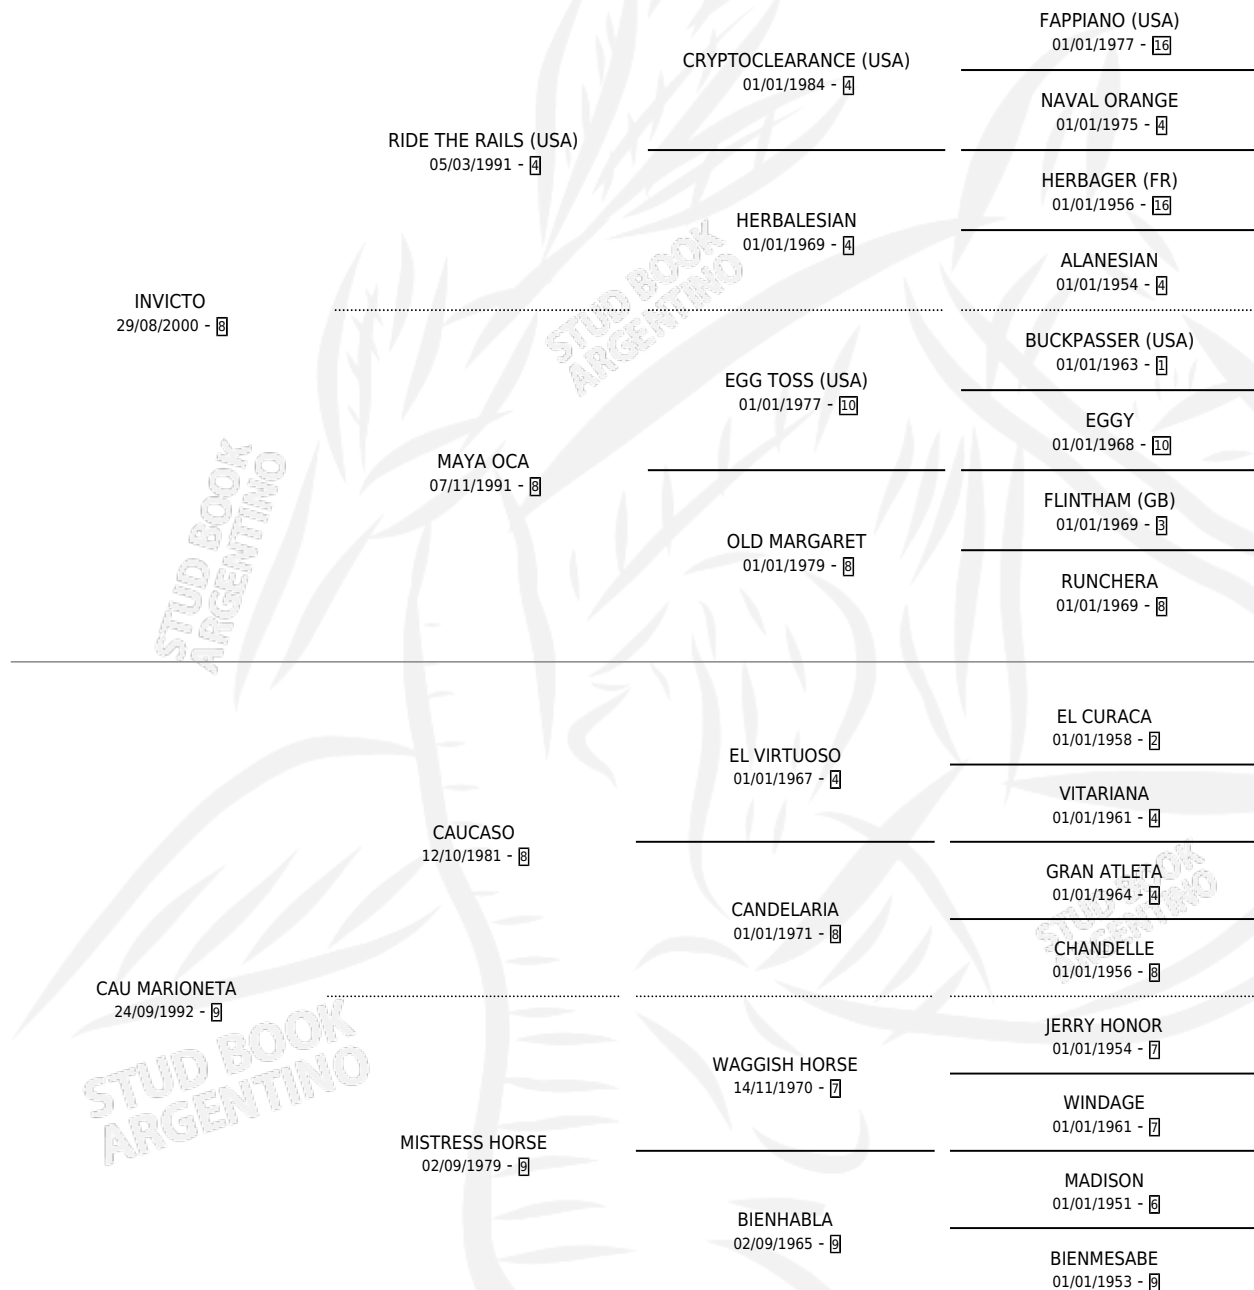

INCREDIBLE CHES

por INVICTO y CAU MARIONETA por CAUCASO

Argentina · Hembra · Zaino · SP · 11/11/2015
Familia 9-g · Volumen 42

ESTADO

TIPIFICACIÓN SANGUÍNEA	X
TIPIFICACIÓN POR ADN	✓
PASAPORTE	X
IDENTIFICACIÓN POR MICROCHIP	✓
REPRODUCTOR	X

Lugar de nacimiento: El Porvenir Spc

Criador: Baruzzo Daniel

PEDIGREE

INCREDIBLE CHES

Datos oficiales del Stud Book Argentino

Documento generado el 12/06/2026

studbook.org.ar