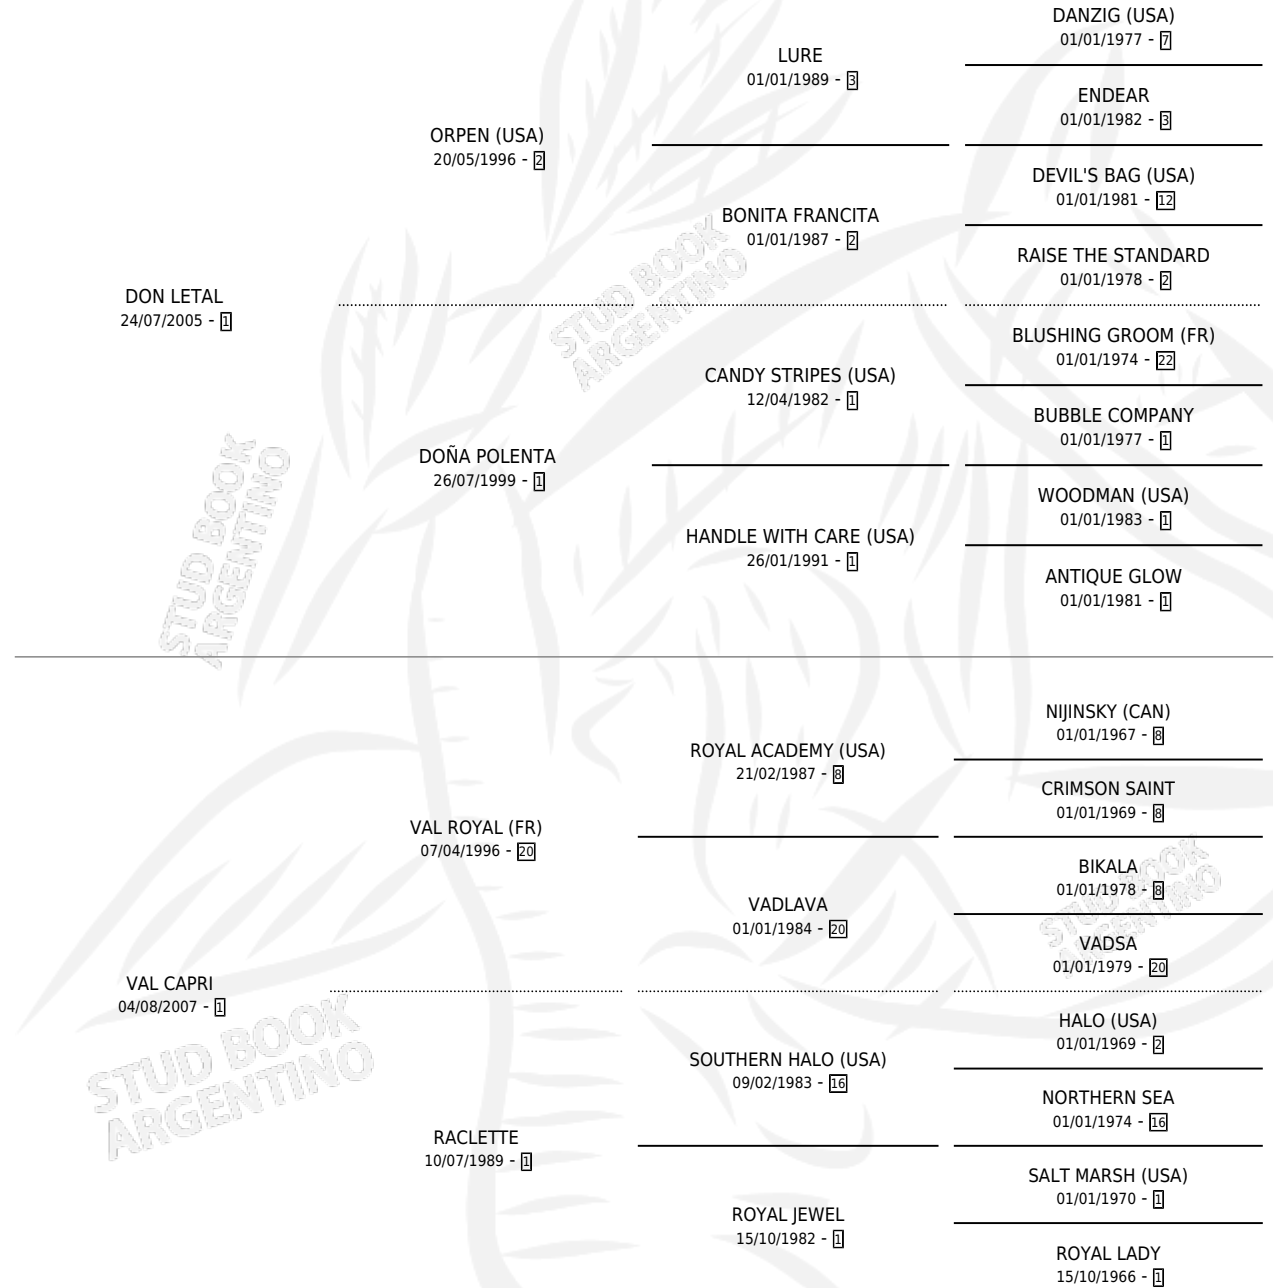

CAPRICHOSA LETAL

por DON LETAL y VAL CAPRI por VAL ROYAL (FR)

Argentina · Hembra · Alazan · SP · 31/10/2015
Familia 1-w · Volumen 42

ESTADO

TIPIFICACIÓN SANGUÍNEA	X
TIPIFICACIÓN POR ADN	✓
PASAPORTE	✓
IDENTIFICACIÓN POR MICROCHIP	✓
REPRODUCTOR	✓

Lugar de nacimiento: Los Bayitos
Criador: Esponda Manuel Jorge

~

HIJOS

	MACHOS	HEMBRAS
1 NACIERON	1	0
SIN ACTUACIONES		

PEDIGREE

S

mientos 1 / Efectividad 50.00%

PADRILLO	PRODUCTO	CRIADOR	1ER SERVICIO	ÚLTIMO SERVICIO
FIEL AMIGO	∅		06/08/2025	06/08/2025
QUIET BRAZILIAN	PASANTO (M Z, 25/09/2024)	GACCIO RUBEN ABEL	30/09/2023	07/10/2023