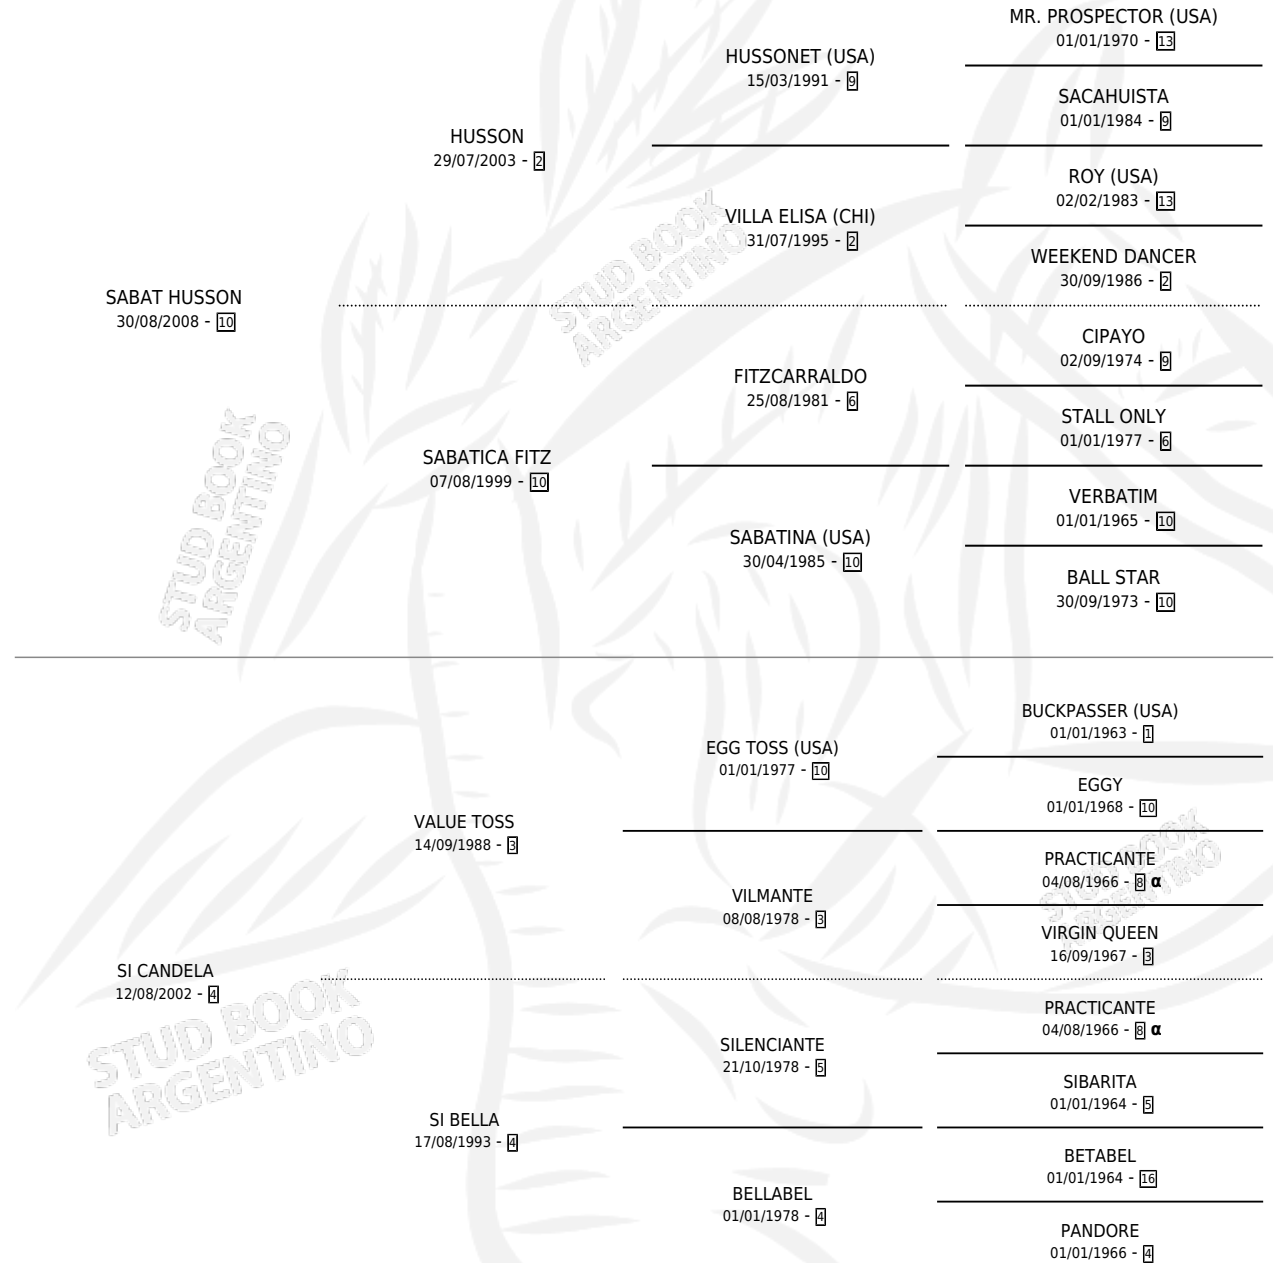

# SABAT VALUE

por **SABAT HUSSON** y **SI CANDELA** por **VALUE TOSS**

Argentina · Macho · Zaino · SP · 28/11/2015  
Familia 4-o · Volumen 42

## ESTADO

TIPIFICACIÓN SANGUÍNEA	X
TIPIFICACIÓN POR ADN	✓
PASAPORTE	✓
IDENTIFICACIÓN POR MICROCHIP	✓
REPRODUCTOR	X

**Lugar de nacimiento:** Campo particular

**Criador:** Bonacci Javier Abel

## PEDIGREE

INBREEDING : α