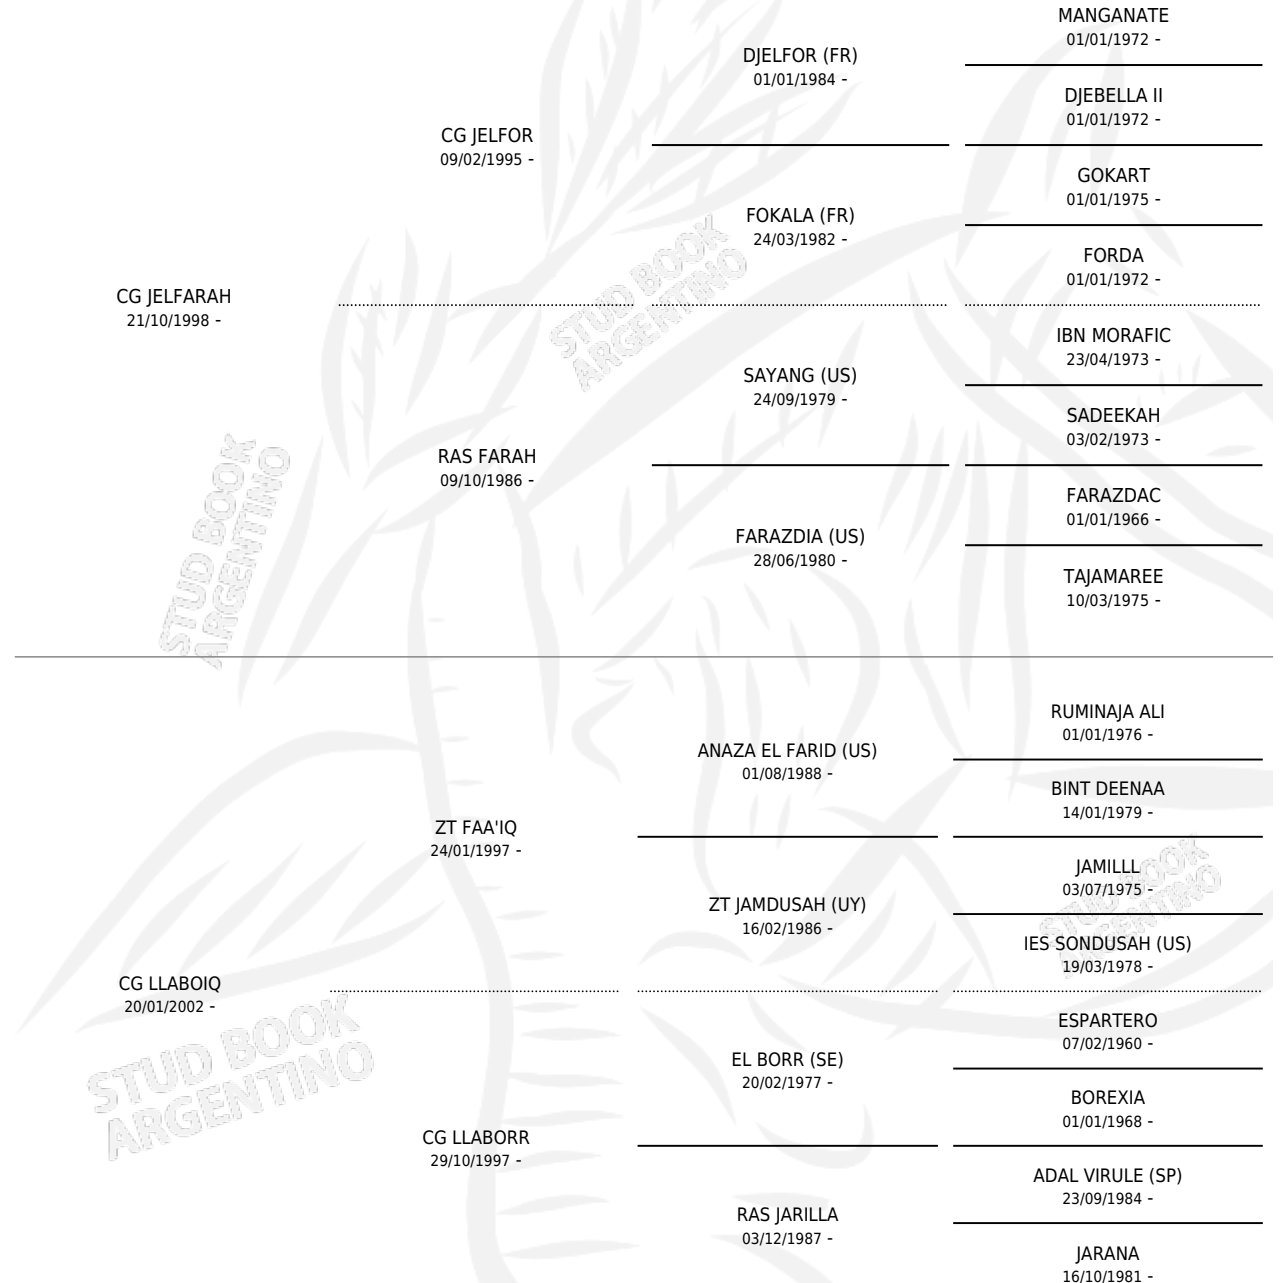

CG JELLA

por CG JELFARAH y CG LLABOIQ por ZT FAA'IQ

Argentina · Macho · Tordillo · AP · 10/10/2015
Familia · Volumen 42

ESTADO

TIPIFICACIÓN SANGUÍNEA	X
TIPIFICACIÓN POR ADN	X
PASAPORTE	X
IDENTIFICACIÓN POR MICROCHIP	X
REPRODUCTOR	X

Lugar de nacimiento: Coe Pora

Criador: Coe Pora

PEDIGREE

CG JELLA

Datos oficiales del Stud Book Argentino

Documento generado el 04/05/2026

studbook.org.ar