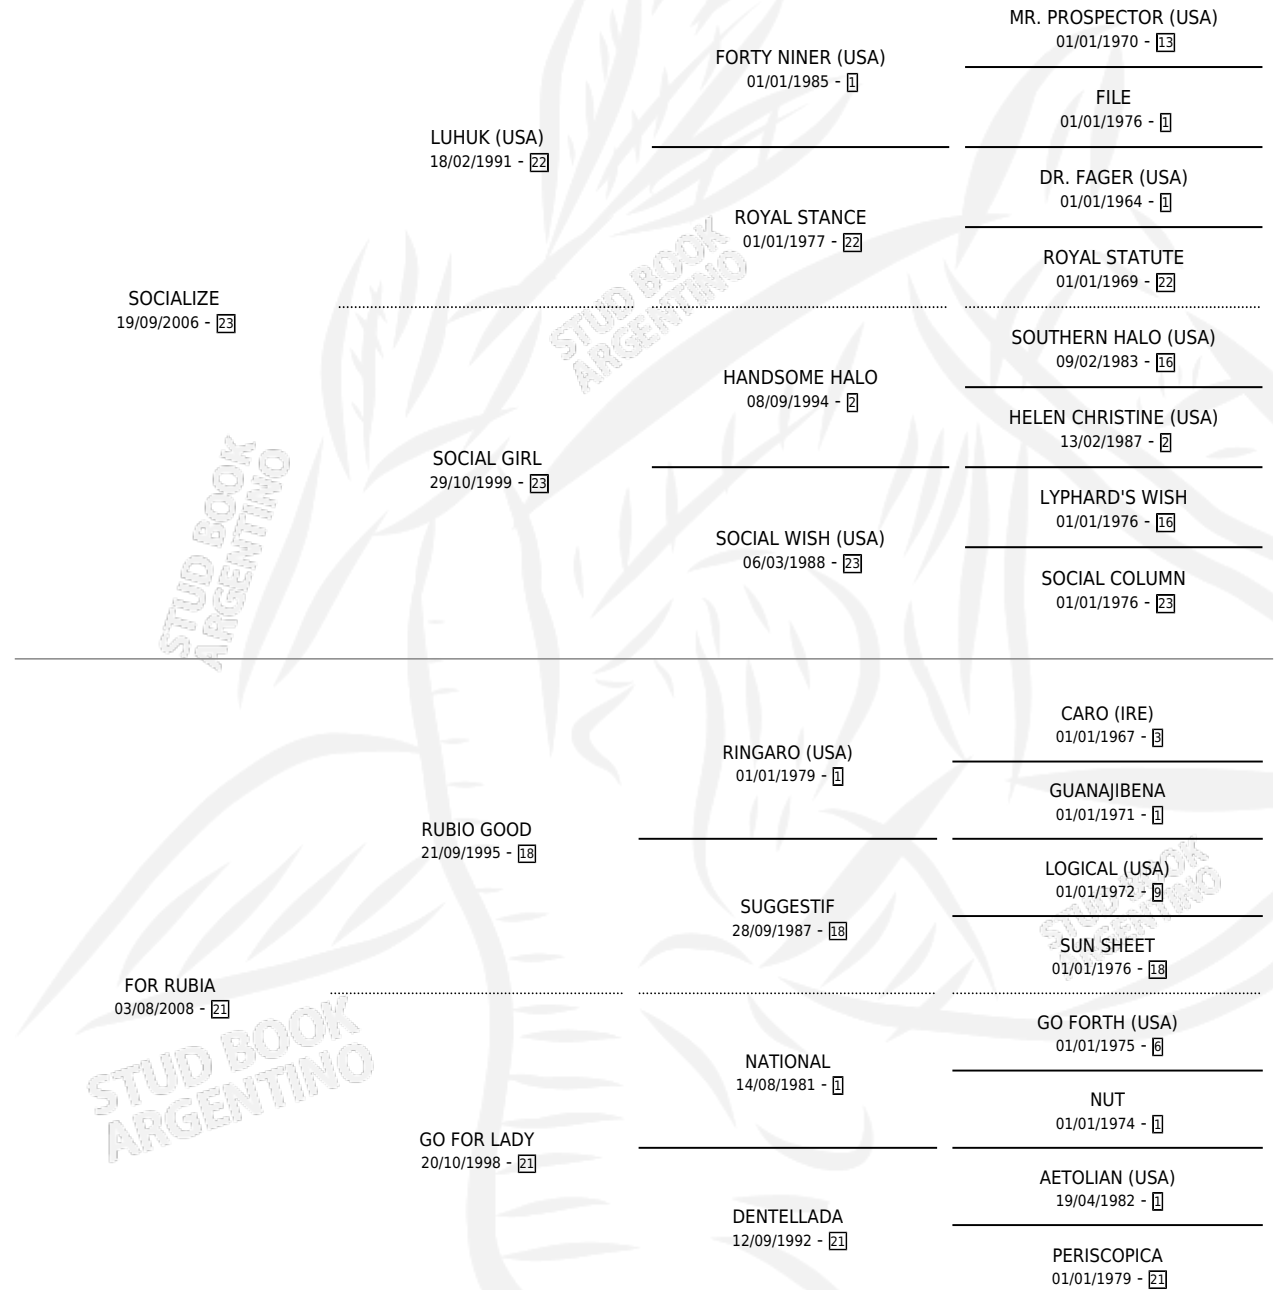

FOR SOCIAL

por **SOCIALIZE** y **FOR RUBIA** por **RUBIO GOOD**

Argentina · Macho · Tordillo · SP · 08/09/2015
Familia 21-a · Volumen 42

ESTADO

TIPIFICACIÓN SANGUÍNEA	X
TIPIFICACIÓN POR ADN	✓
PASAPORTE	✓
IDENTIFICACIÓN POR MICROCHIP	✓
REPRODUCTOR	X

Lugar de nacimiento: Athenas

Criador: Athenas

PEDIGREE

FOR SOCIAL

Datos oficiales del Stud Book Argentino

Documento generado el 09/05/2026

studbook.org.ar