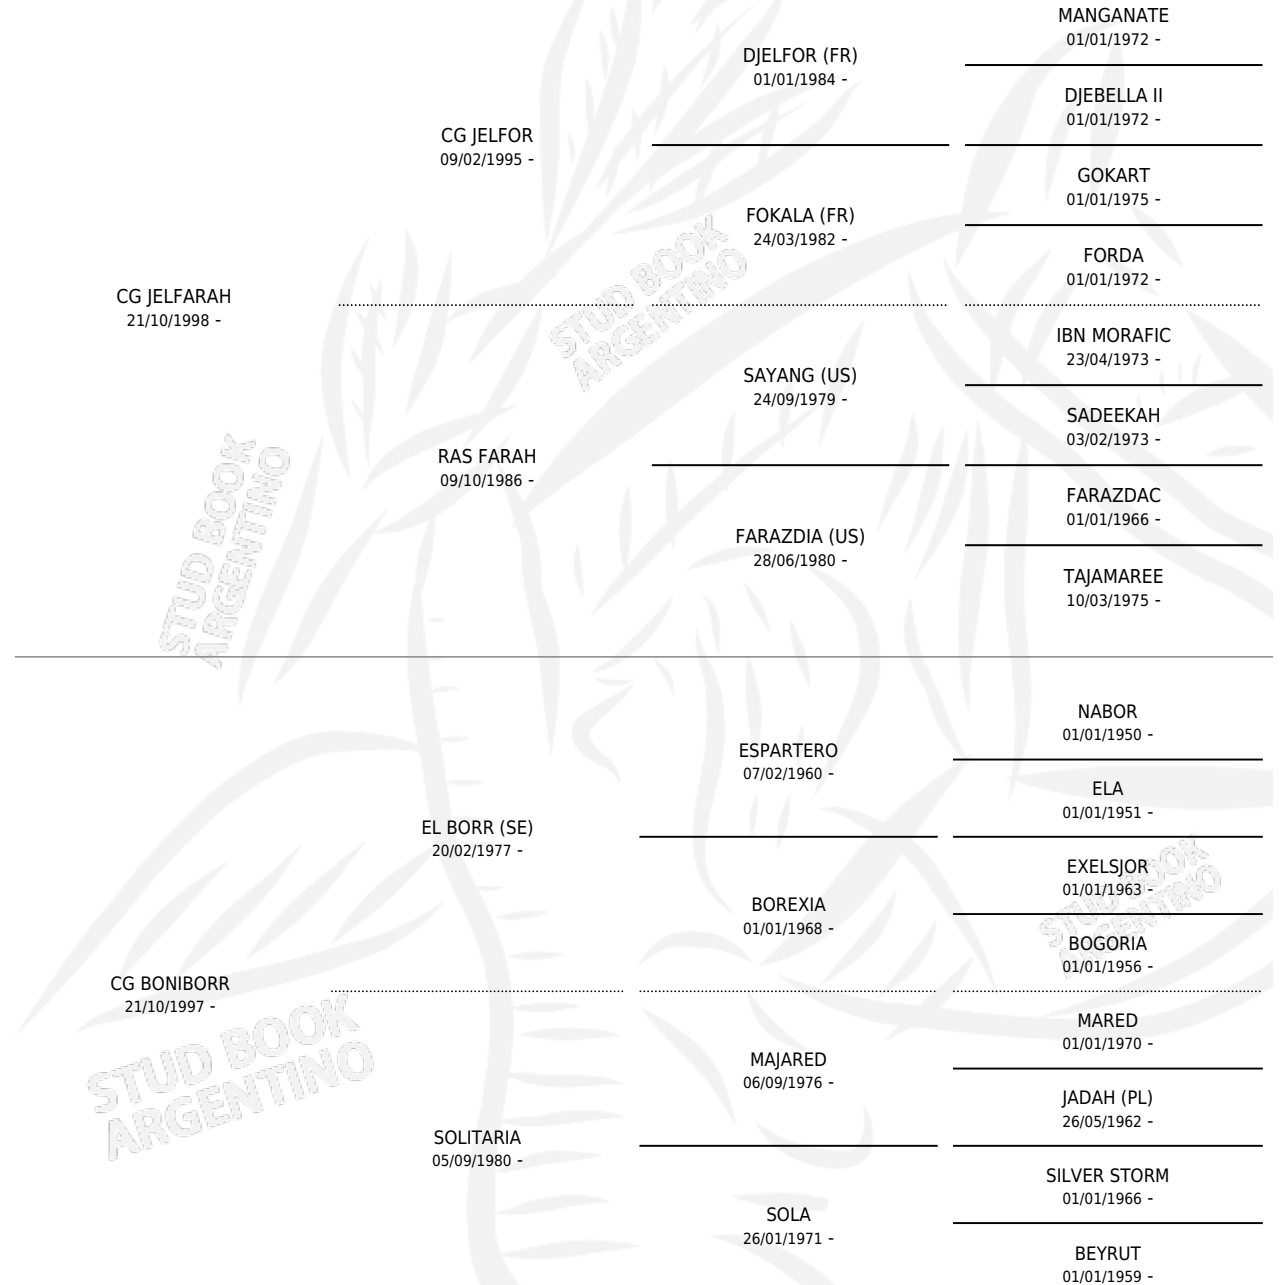

CG BONJEL

por CG JELFARAH y CG BONIBORR por EL BORR (SE)

Argentina · Hembra · Tordillo · AP · 27/10/2015
Familia · Volumen 42

ESTADO

TIPIFICACIÓN SANGUÍNEA	X
TIPIFICACIÓN POR ADN	X
PASAPORTE	X
IDENTIFICACIÓN POR MICROCHIP	X
REPRODUCTOR	X

Lugar de nacimiento: Coe Pora

Criador: Coe Pora

PEDIGREE