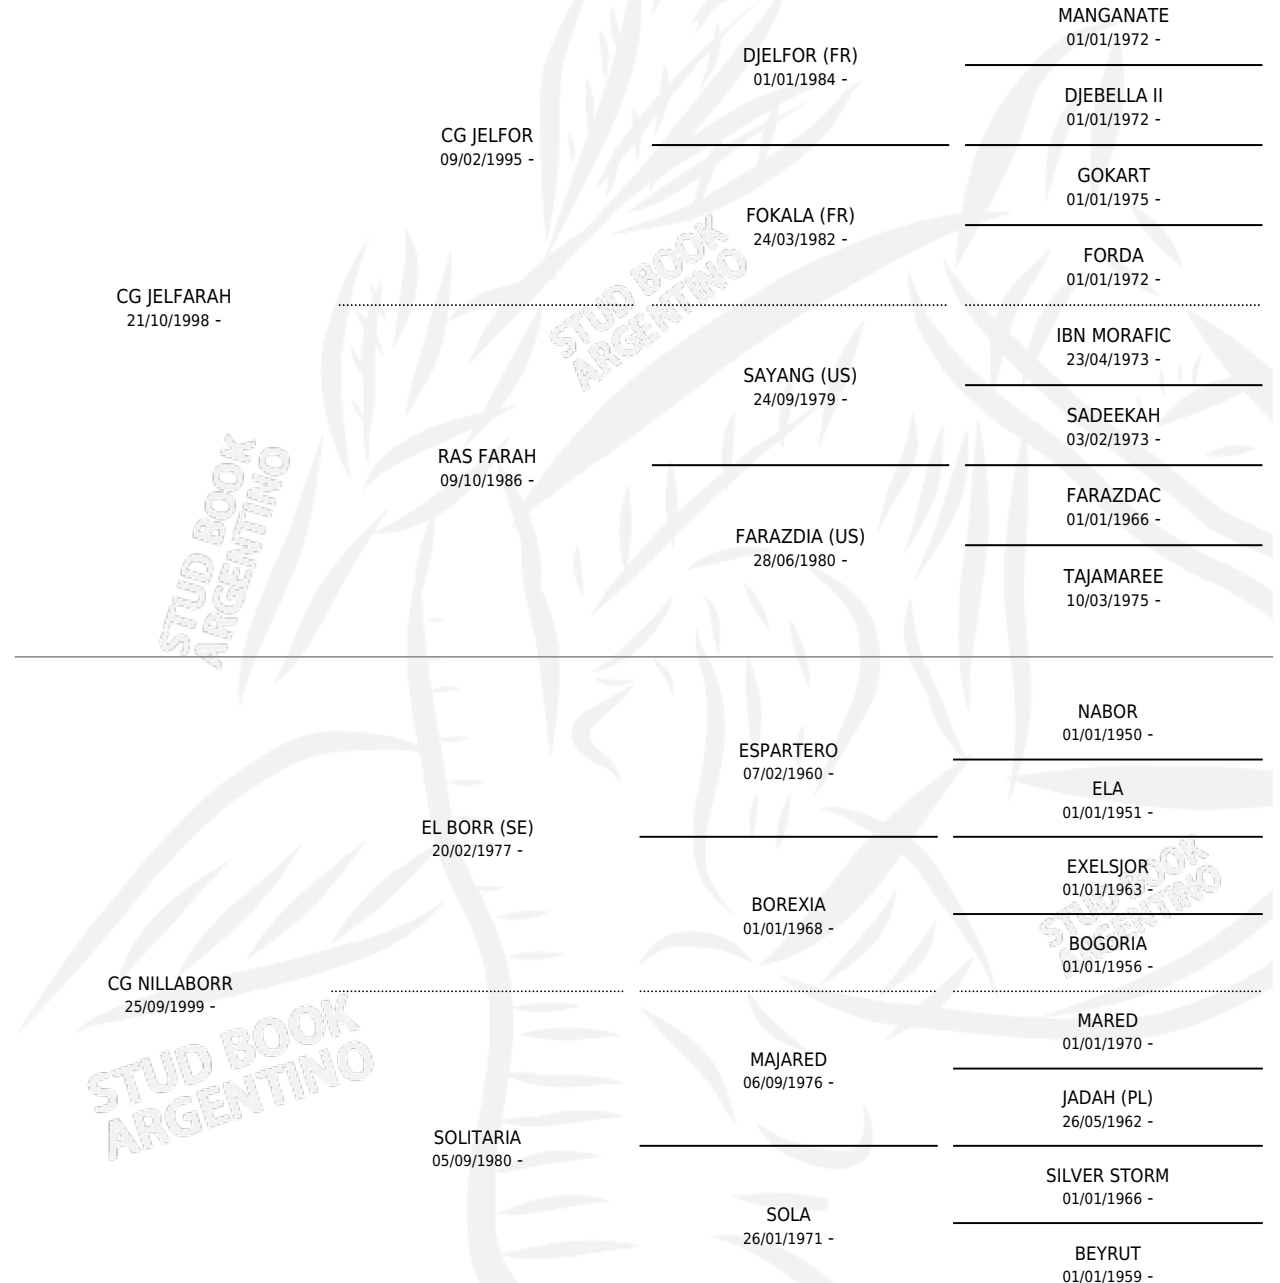

CG JELNILLA

por CG JELFARAH y CG NILLABORR por EL BORR (SE)

Argentina · Macho · Tordillo · AP · 07/11/2015
Familia · Volumen 42

ESTADO

TIPIFICACIÓN SANGUÍNEA	X
TIPIFICACIÓN POR ADN	X
PASAPORTE	X
IDENTIFICACIÓN POR MICROCHIP	X
REPRODUCTOR	X

Lugar de nacimiento: Coe Pora

Criador: Coe Pora

PEDIGREE