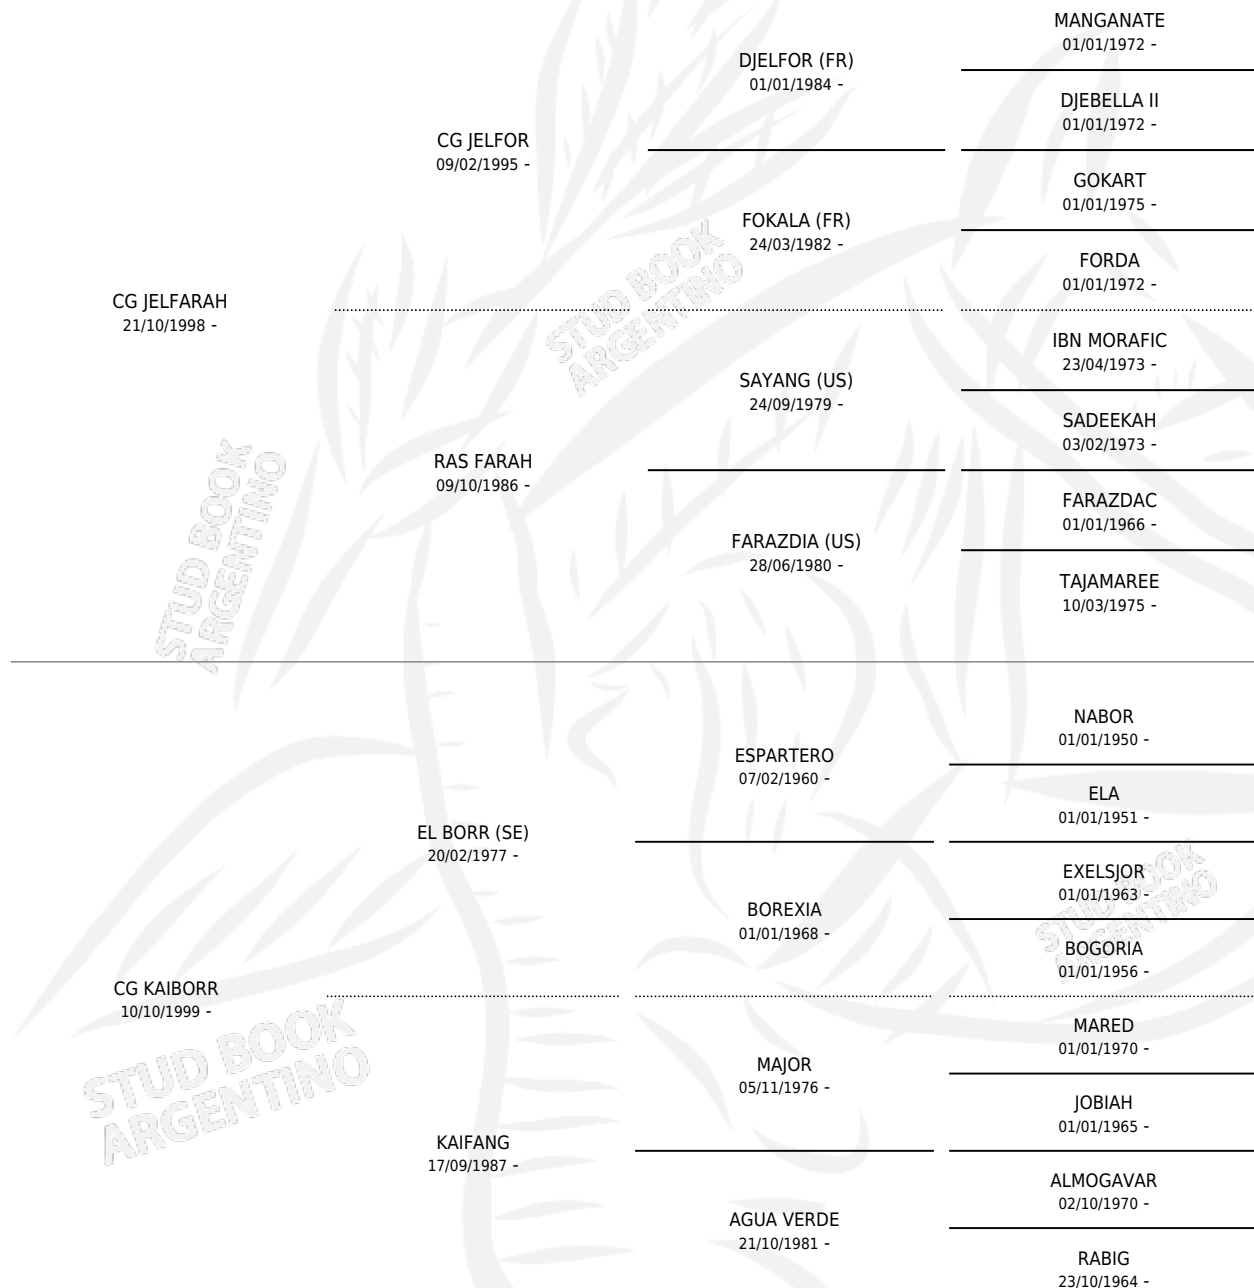

CG KAIJELFA

por CG JELFARAH y CG KAIBORR por EL BORR (SE)

Argentina · Hembra · Alazan · AP · 09/11/2015
Familia · Volumen 42

ESTADO

TIPIFICACIÓN SANGUÍNEA	X
TIPIFICACIÓN POR ADN	X
PASAPORTE	X
IDENTIFICACIÓN POR MICROCHIP	X
REPRODUCTOR	X

Lugar de nacimiento: Coe Pora
Criador: Coe Pora

PEDIGREE