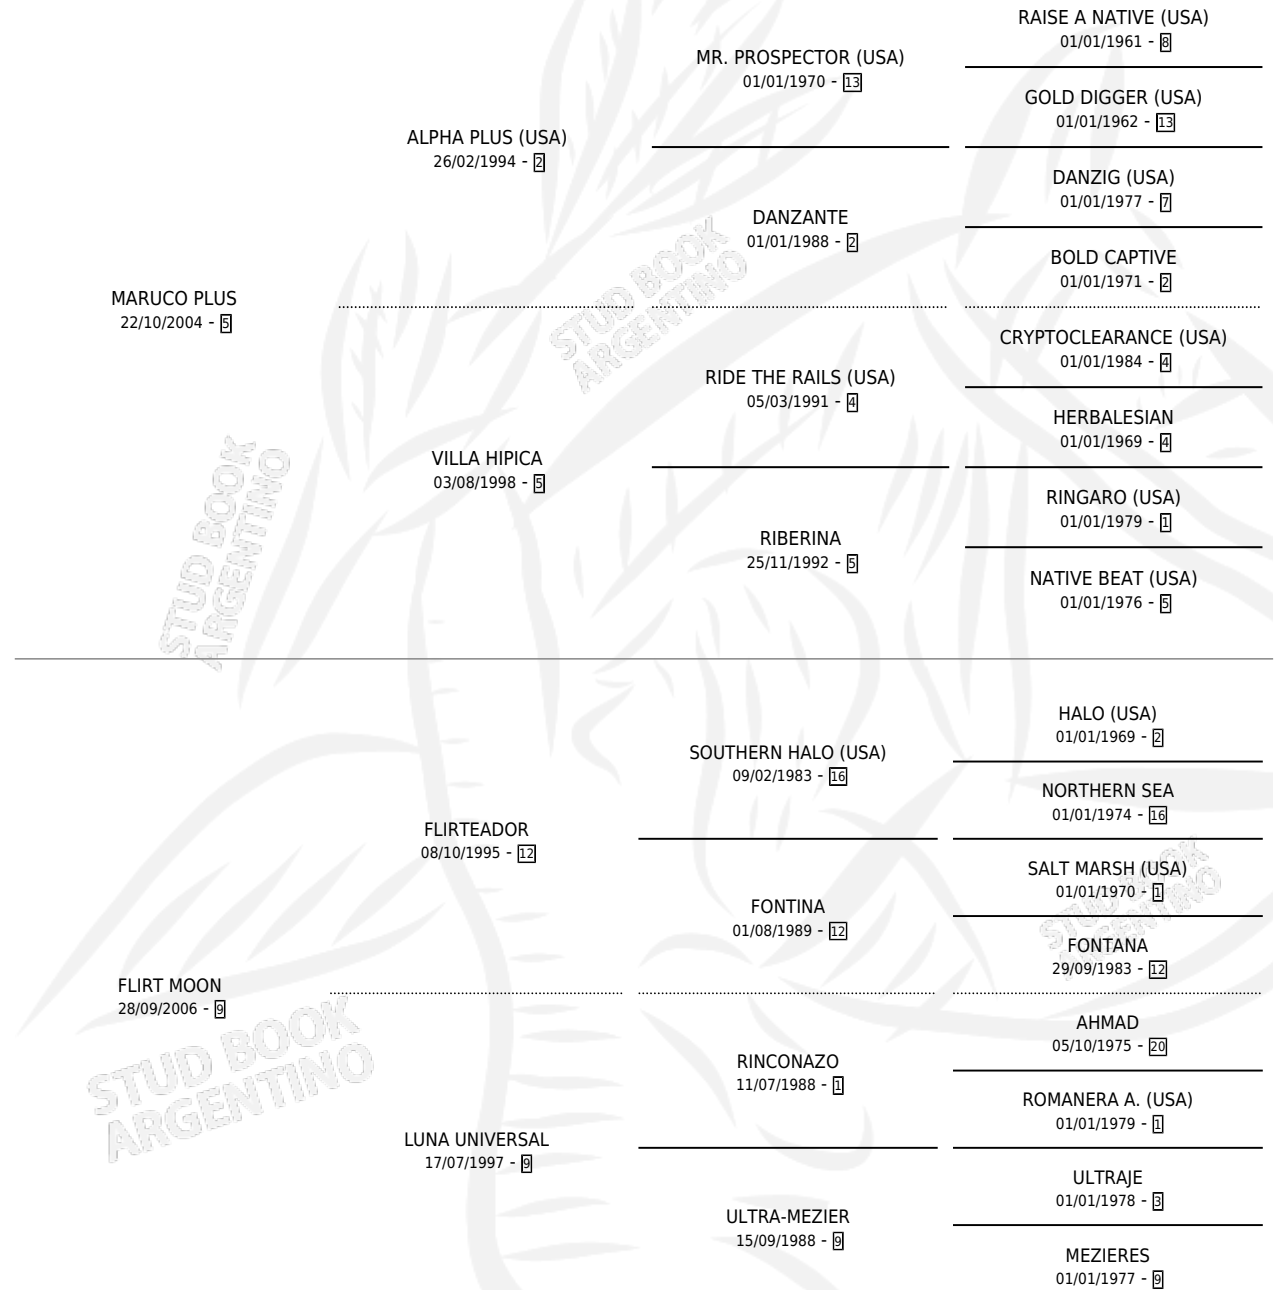

OJO MARUCO

por MARUCO PLUS y FLIRT MOON por FLIRTEADOR

Argentina · Macho · Zaino · SP · 13/11/2015
Familia 9-b · Volumen 42

ESTADO

TIPIFICACIÓN SANGUÍNEA	X
TIPIFICACIÓN POR ADN	✓
PASAPORTE	✓
IDENTIFICACIÓN POR MICROCHIP	✓
REPRODUCTOR	X

Lugar de nacimiento: Campo particular
Criador: Rivera Moirano Sebastian

PEDIGREE

CAMPAÑA

Solo carreras oficiales de Argentina

POR EDAD

EDAD	CC	1°	2°	3°	4°	5°	NP	CLC	CLG	CLCG1	CLGG1	IMPORTE	GANANCIA / CC
4 AÑOS	2	0	0	0	0	0	2	0	0	0	0	\$0	\$0
TOTALES	2	0	0	0	0	0	2	0	0	0	0	\$0	\$0
%		0.0%	0.0%	0.0%	0.0%	0.0%	100%	0.0%	0.0%	0.0%	0.0%		

CARRERAS

FECHA	E	HIP.	N°	O	DIST.	PREMIO	CAT.	PISTA	JOCKEY	CABALLERIZA CUIDADOR	POS.	IMPORTE	PAGO
30/01/2020	4	LPA	9	8	1200	VANESSCENTE (2003)	ALW	ARENA	SOSA MIGUEL ANGEL OMAR	LA ESPERANZA (AZL) DE LUCIA MARCELO WENCESLAO	10	\$0	108.45
29/10/2019	4	LPA	1	4	1000	MISS MOON LIGHT (2004)	ALW	ARENA	BANEGAS KEVIN	LA ESPERANZA (AZL) DE LUCIA MARCELO WENCESLAO	11	\$0	60.05