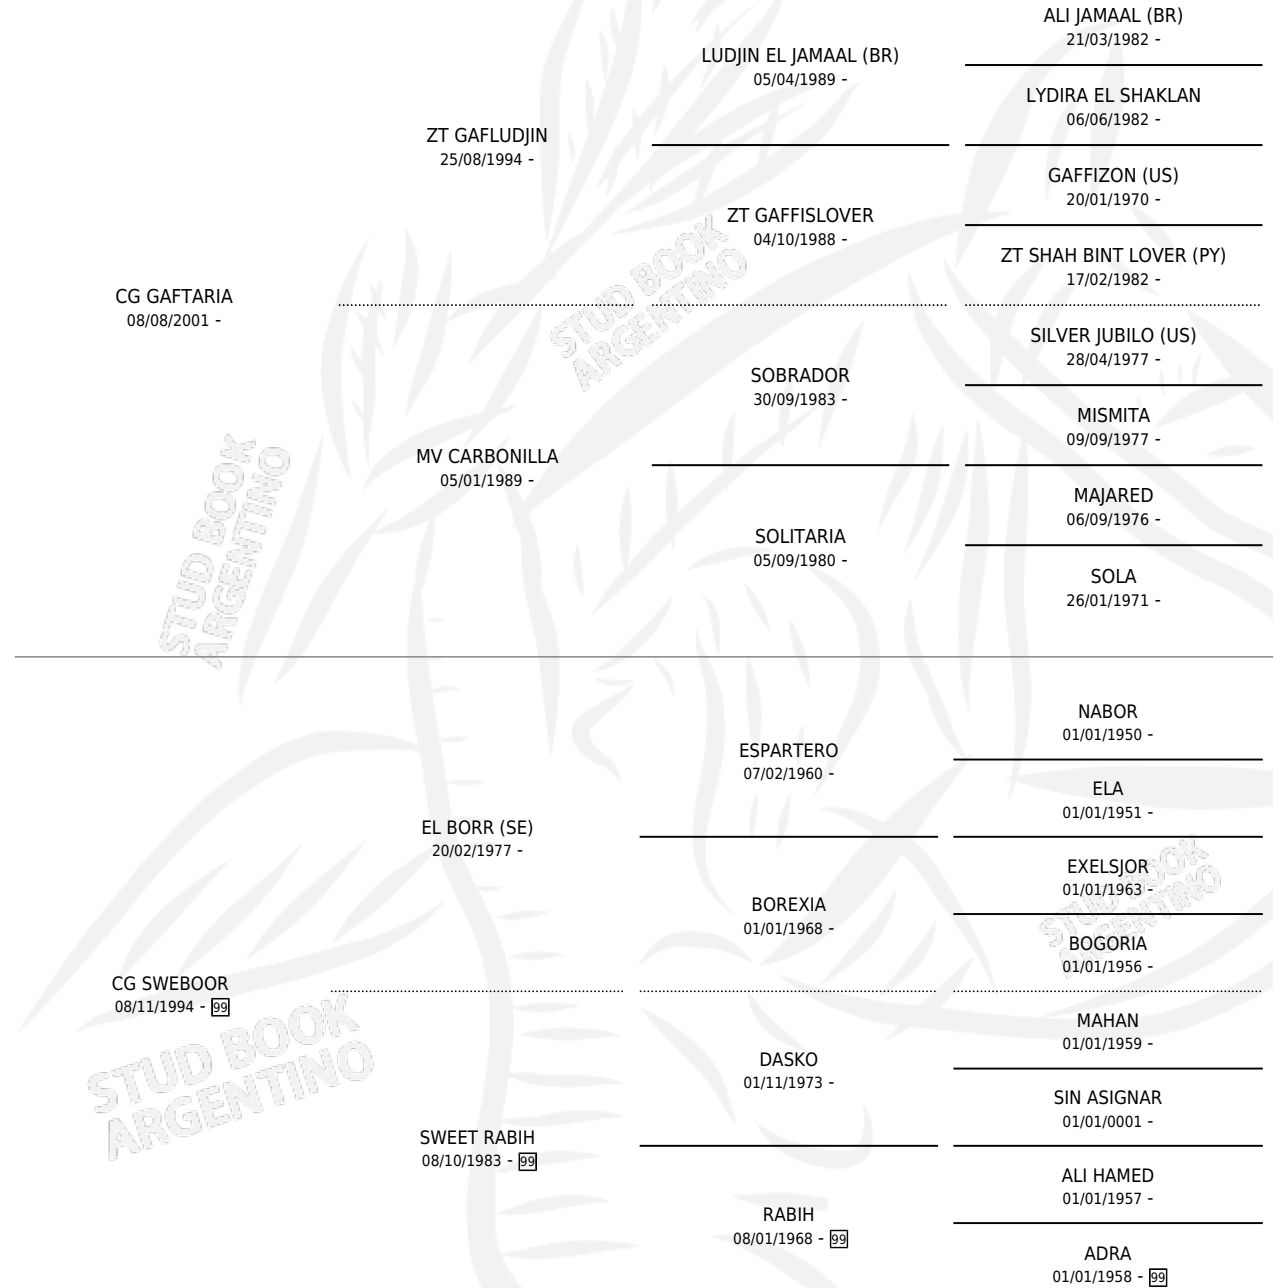

CG SWEGAF

por CG GAFTARIA y CG SWEBOOR por EL BORR (SE)

Argentina · Hembra · Tordillo · AP · 13/11/2015
Familia 99 · Volumen 42

ESTADO

TIPIFICACIÓN SANGUÍNEA	X
TIPIFICACIÓN POR ADN	X
PASAPORTE	X
IDENTIFICACIÓN POR MICROCHIP	X
REPRODUCTOR	X

Lugar de nacimiento: Coe Pora

Criador: Coe Pora

PEDIGREE

CG SWEGAF

Datos oficiales del Stud Book Argentino

Documento generado el 04/05/2026

studbook.org.ar