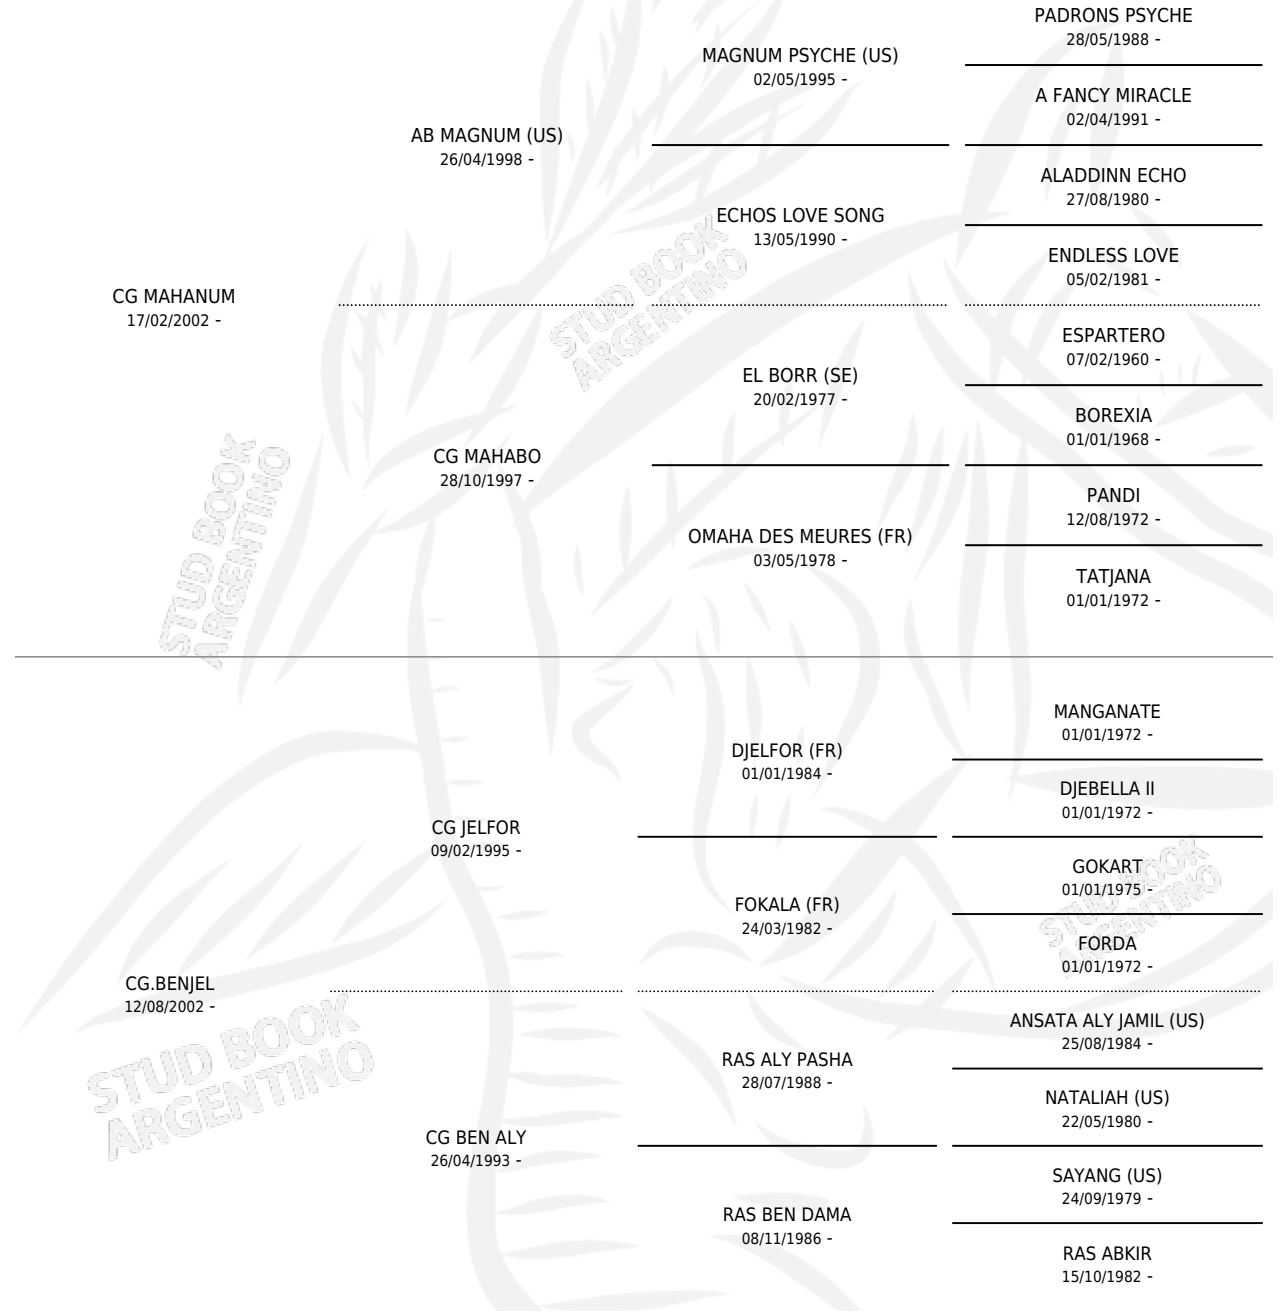

CG MAHABENJEL

por CG MAHANUM y CG.BENJEL por CG JELFOR

Argentina · Macho · Tordillo · AP · 14/11/2015
Familia · Volumen 42

ESTADO

TIPIFICACIÓN SANGUÍNEA	X
TIPIFICACIÓN POR ADN	X
PASAPORTE	X
IDENTIFICACIÓN POR MICROCHIP	X
REPRODUCTOR	X

Lugar de nacimiento: Coe Pora

Criador: Coe Pora

PEDIGREE

CG MAHABENJEL

Datos oficiales del Stud Book Argentino

Documento generado el 14/05/2026

studbook.org.ar