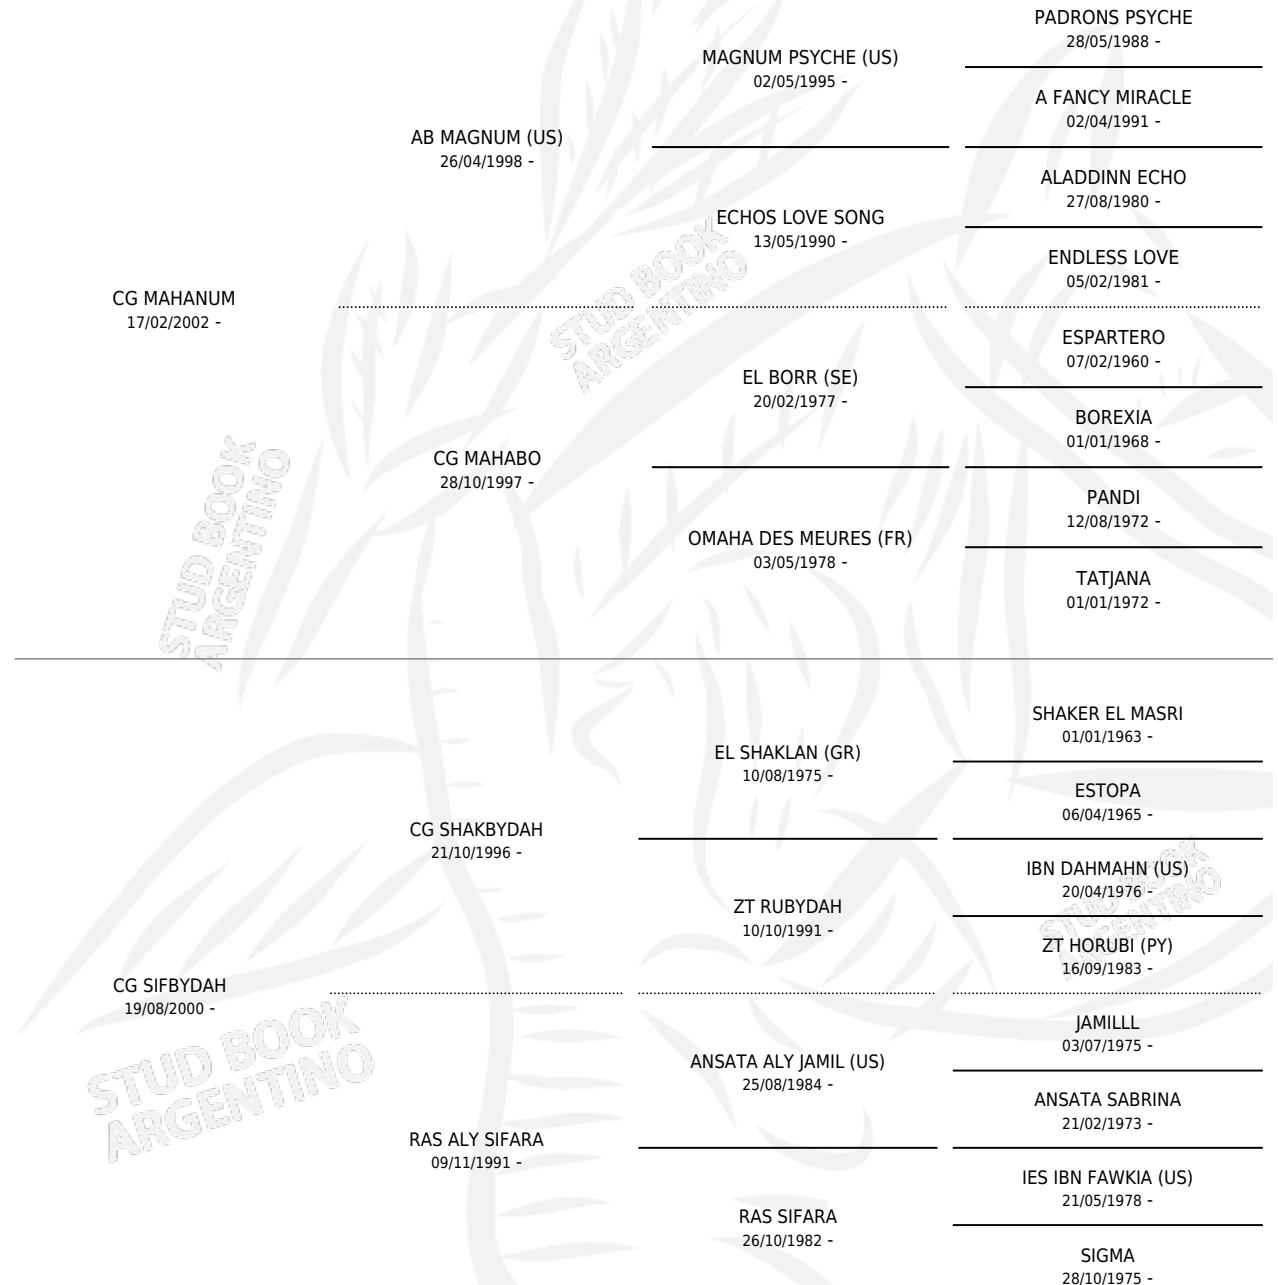

CG MAHASIFBY

por CG MAHANUM y CG SIFBYDAH por CG SHAKBYDAH

Argentina · Macho · Tordillo · AP · 15/11/2015
Familia · Volumen 42

ESTADO

TIPIFICACIÓN SANGUÍNEA	X
TIPIFICACIÓN POR ADN	X
PASAPORTE	X
IDENTIFICACIÓN POR MICROCHIP	X
REPRODUCTOR	X

Lugar de nacimiento: Coe Pora

Criador: Coe Pora

PEDIGREE