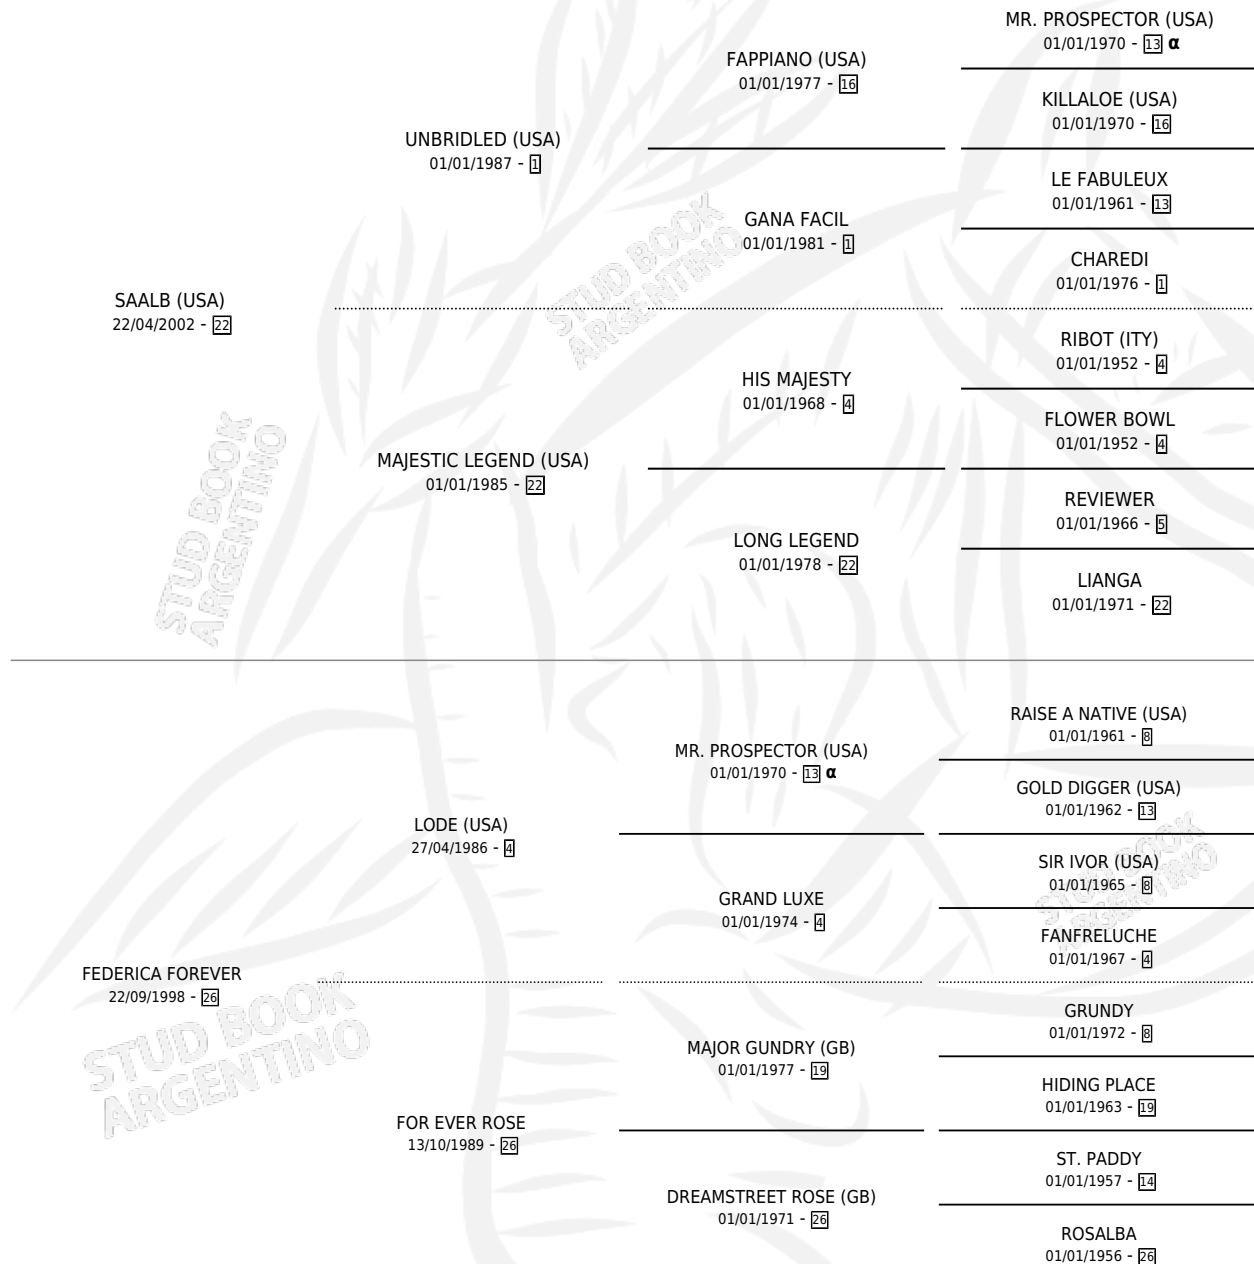

# MAJESTY SOÑADA

por SAALB (USA) y FEDERICA FOREVER por LODE (USA)

Argentina · Hembra · Alazan · SP · 20/10/2015  
Familia 26 · Volumen 42

## ESTADO

TIPIFICACIÓN SANGUÍNEA	X
TIPIFICACIÓN POR ADN	✓
PASAPORTE	✓
IDENTIFICACIÓN POR MICROCHIP	✓
REPRODUCTOR	X

**Lugar de nacimiento:** La Tana Del Lupo

**Criador:** La Tana Del Lupo

## PEDIGREE

INBREEDING : α