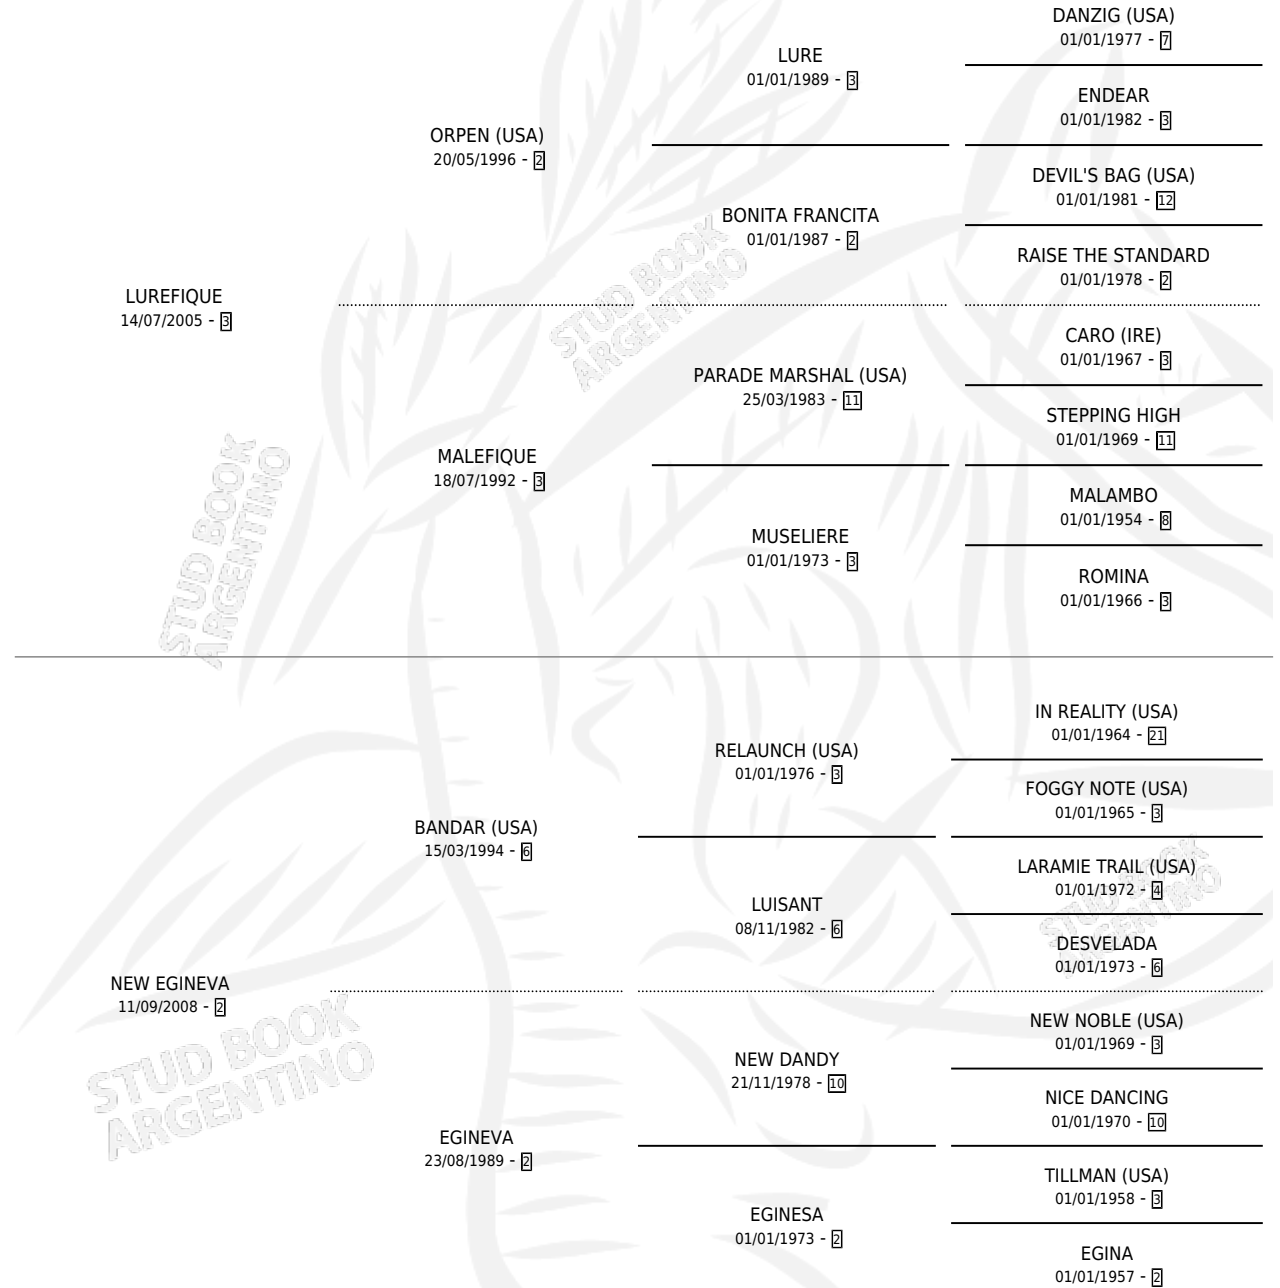

LURE DANDY

por LUREFIQUE y NEW EGINEVA por BANDAR (USA)

Argentina · Macho · Zaino · SP · 29/09/2015
Familia 2-h · Volumen 42

ESTADO

| | |
|------------------------------|---|
| TIPIFICACIÓN SANGUÍNEA | X |
| TIPIFICACIÓN POR ADN | ✓ |
| PASAPORTE | X |
| IDENTIFICACIÓN POR MICROCHIP | ✓ |
| REPRODUCTOR | X |

Lugar de nacimiento: Mac Gregor

Criador: Tissera Luis Martin

PEDIGREE

LURE DANDY

Datos oficiales del Stud Book Argentino

Documento generado el 10/05/2026

studbook.org.ar