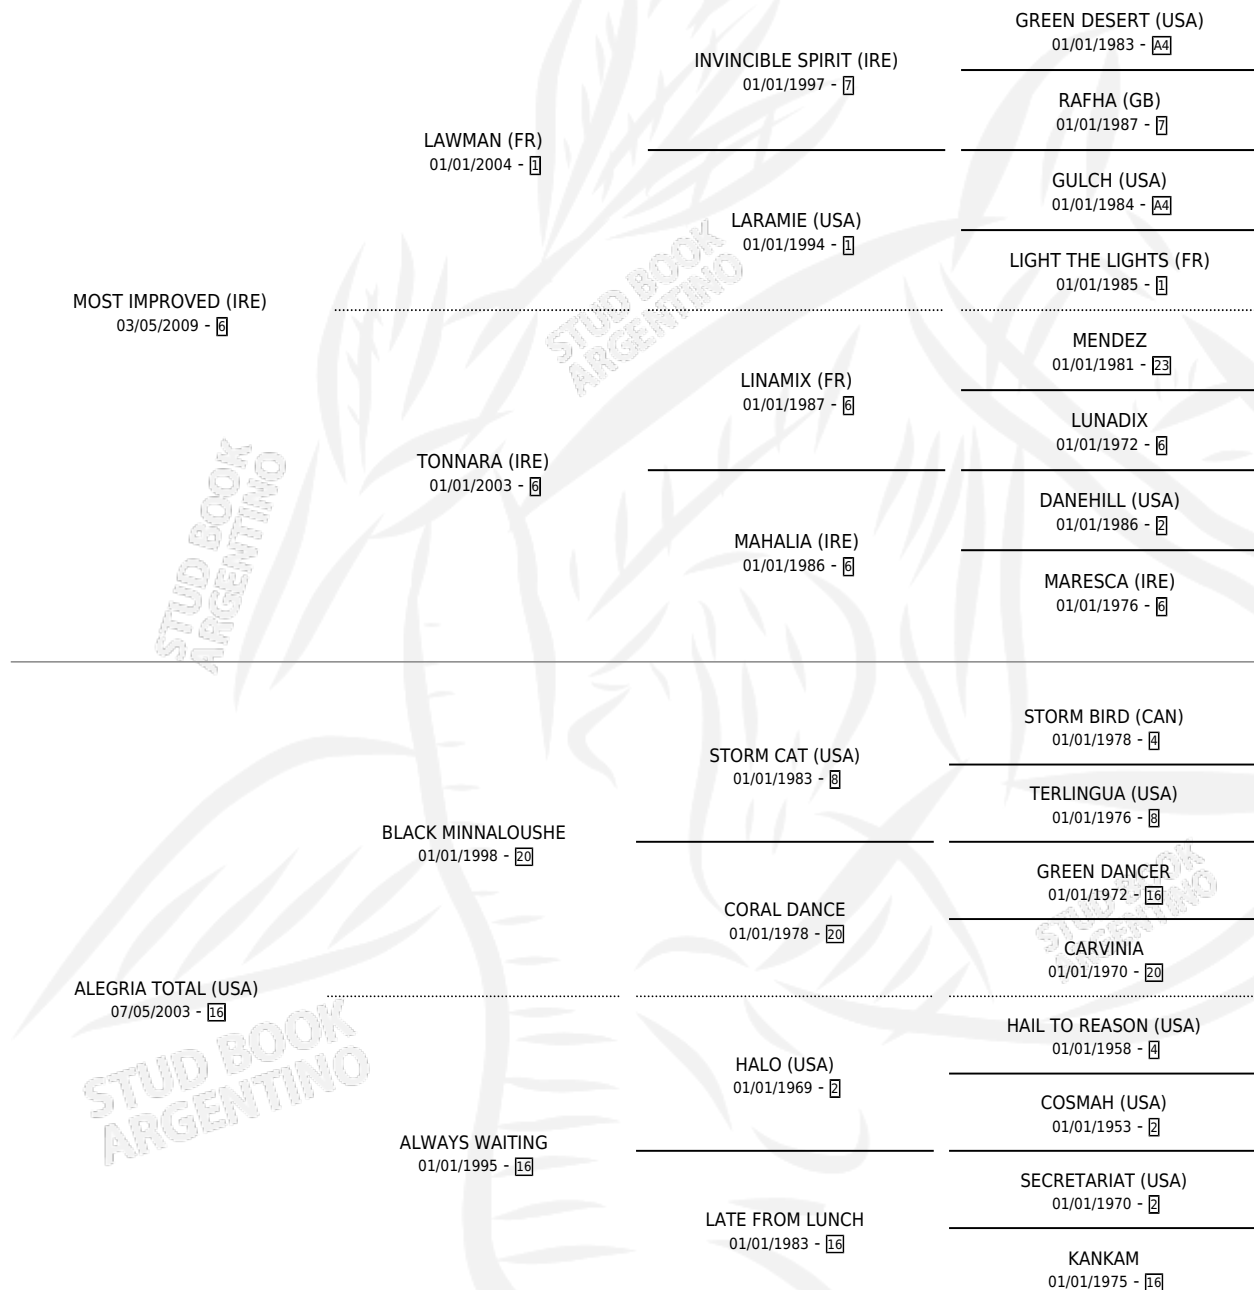

TUS CARICIAS

por **MOST IMPROVED (IRE)** y **ALEGRIA TOTAL (USA)** por
BLACK MINNALOUSHE

Argentina · Hembra · Zaino Colorado · SP · 29/09/2015
Familia 16-h · Volumen 42

ESTADO

TIPIFICACIÓN SANGUÍNEA	X
TIPIFICACIÓN POR ADN	✓
PASAPORTE	✓
IDENTIFICACIÓN POR MICROCHIP	✓
REPRODUCTOR	✓

Lugar de nacimiento: La Numancia
Criador: Pellegrini Rodolfo Carlos

~

HIJOS

	MACHOS	HEMBRAS
2 NACIERON	2	0
SIN ACTUACIONES		

PEDIGREE

CAMPAÑA

Solo carreras oficiales de Argentina

POR EDAD