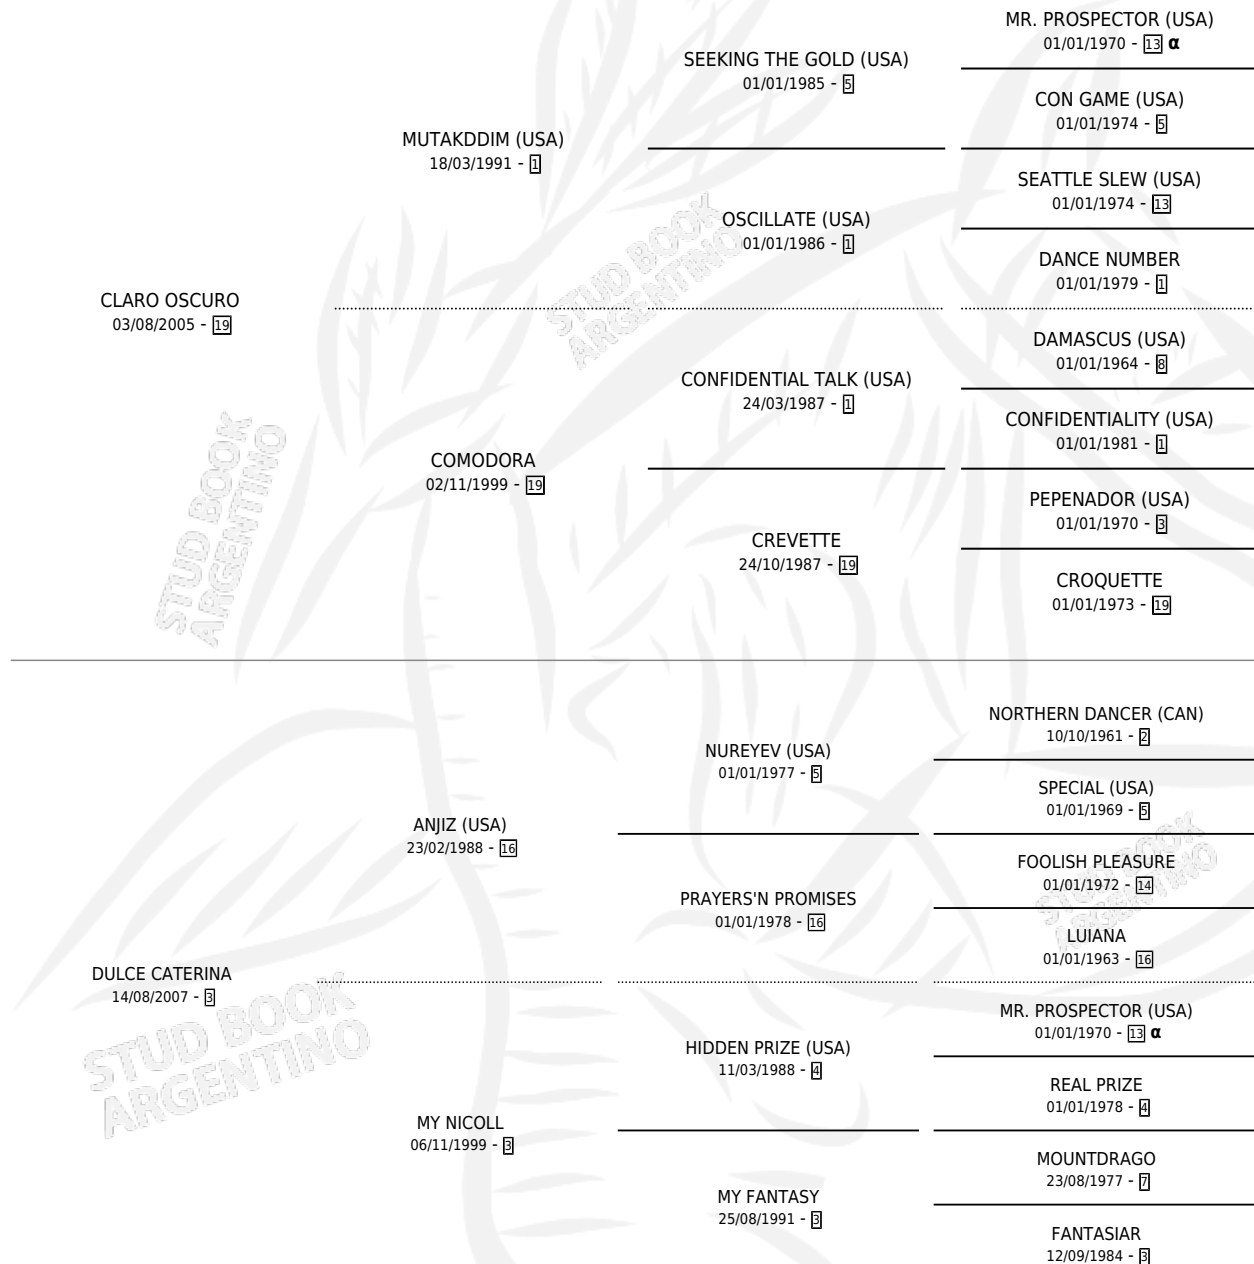

## ESTADO

TIPIFICACIÓN SANGUÍNEA	X
TIPIFICACIÓN POR ADN	✓
PASAPORTE	✓
IDENTIFICACIÓN POR MICROCHIP	✓
REPRODUCTOR	X

**Lugar de nacimiento:** El Emir

**Criador:** El Emir

## PEDIGREE

INBREEDING : α