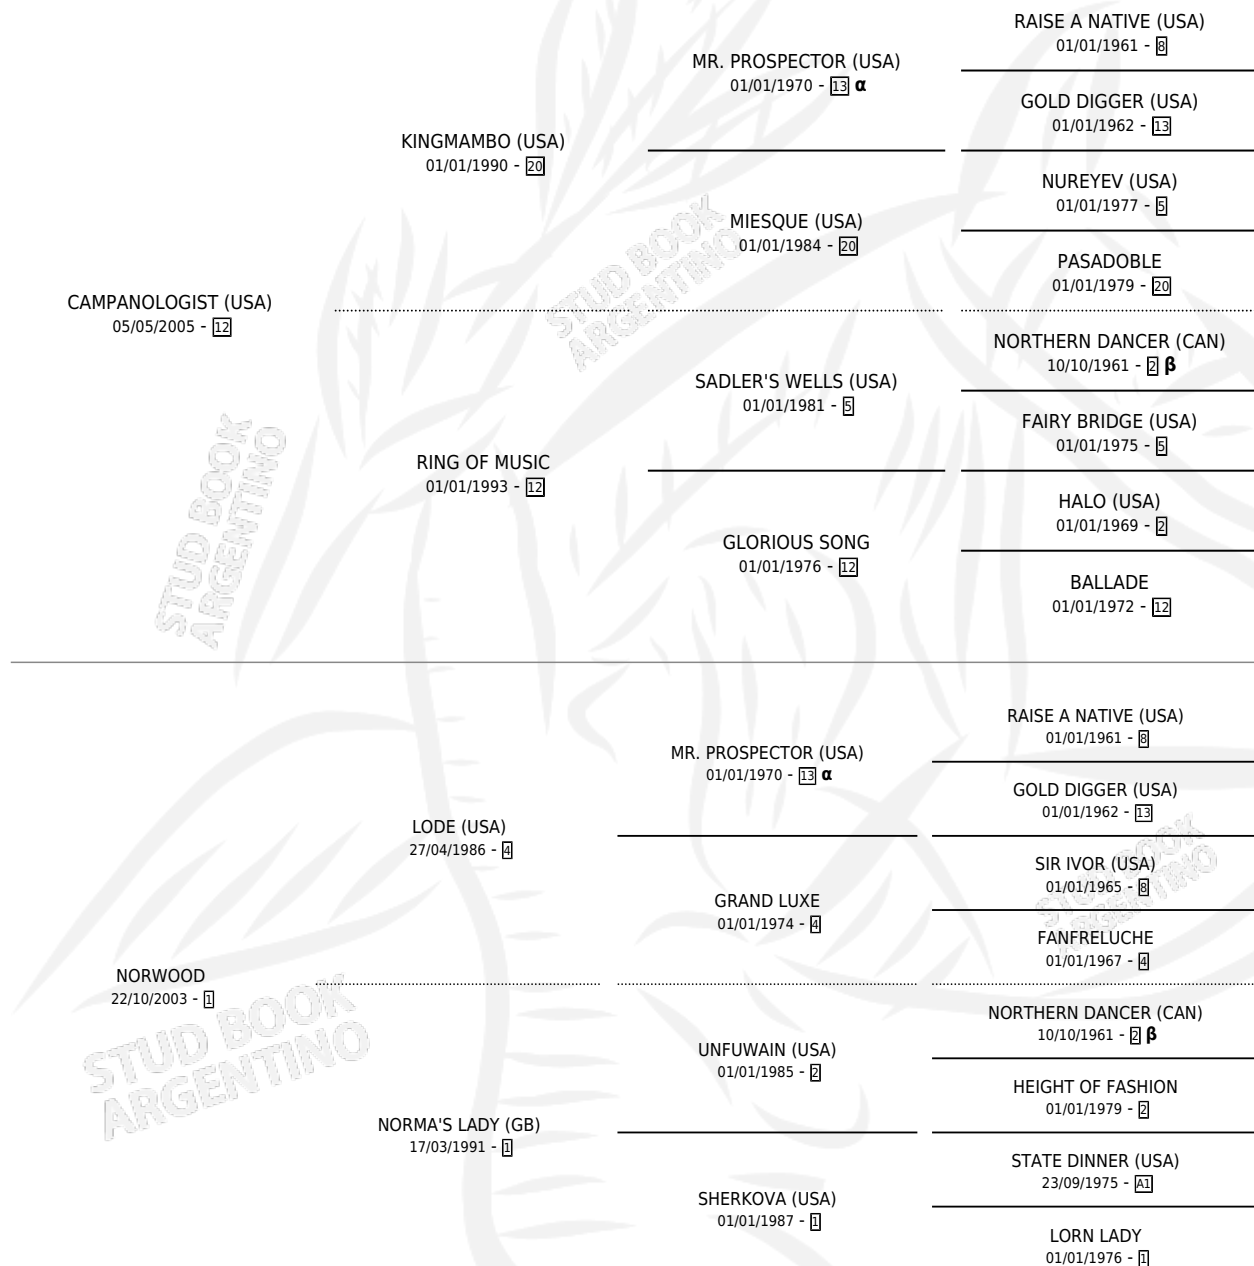

DESPECTIVO

por **CAMPANOLOGIST (USA)** y **NORWOOD** por **LODE (USA)**

Argentina · Macho · Zaino · SP · 28/10/2015
Familia 1-w · Volumen 42

ESTADO

TIPIFICACIÓN SANGUÍNEA	X
TIPIFICACIÓN POR ADN	✓
PASAPORTE	✓
IDENTIFICACIÓN POR MICROCHIP	✓
REPRODUCTOR	X

Lugar de nacimiento: El Emir
Criador: El Emir

PEDIGREE

INBREEDING : **α,β**