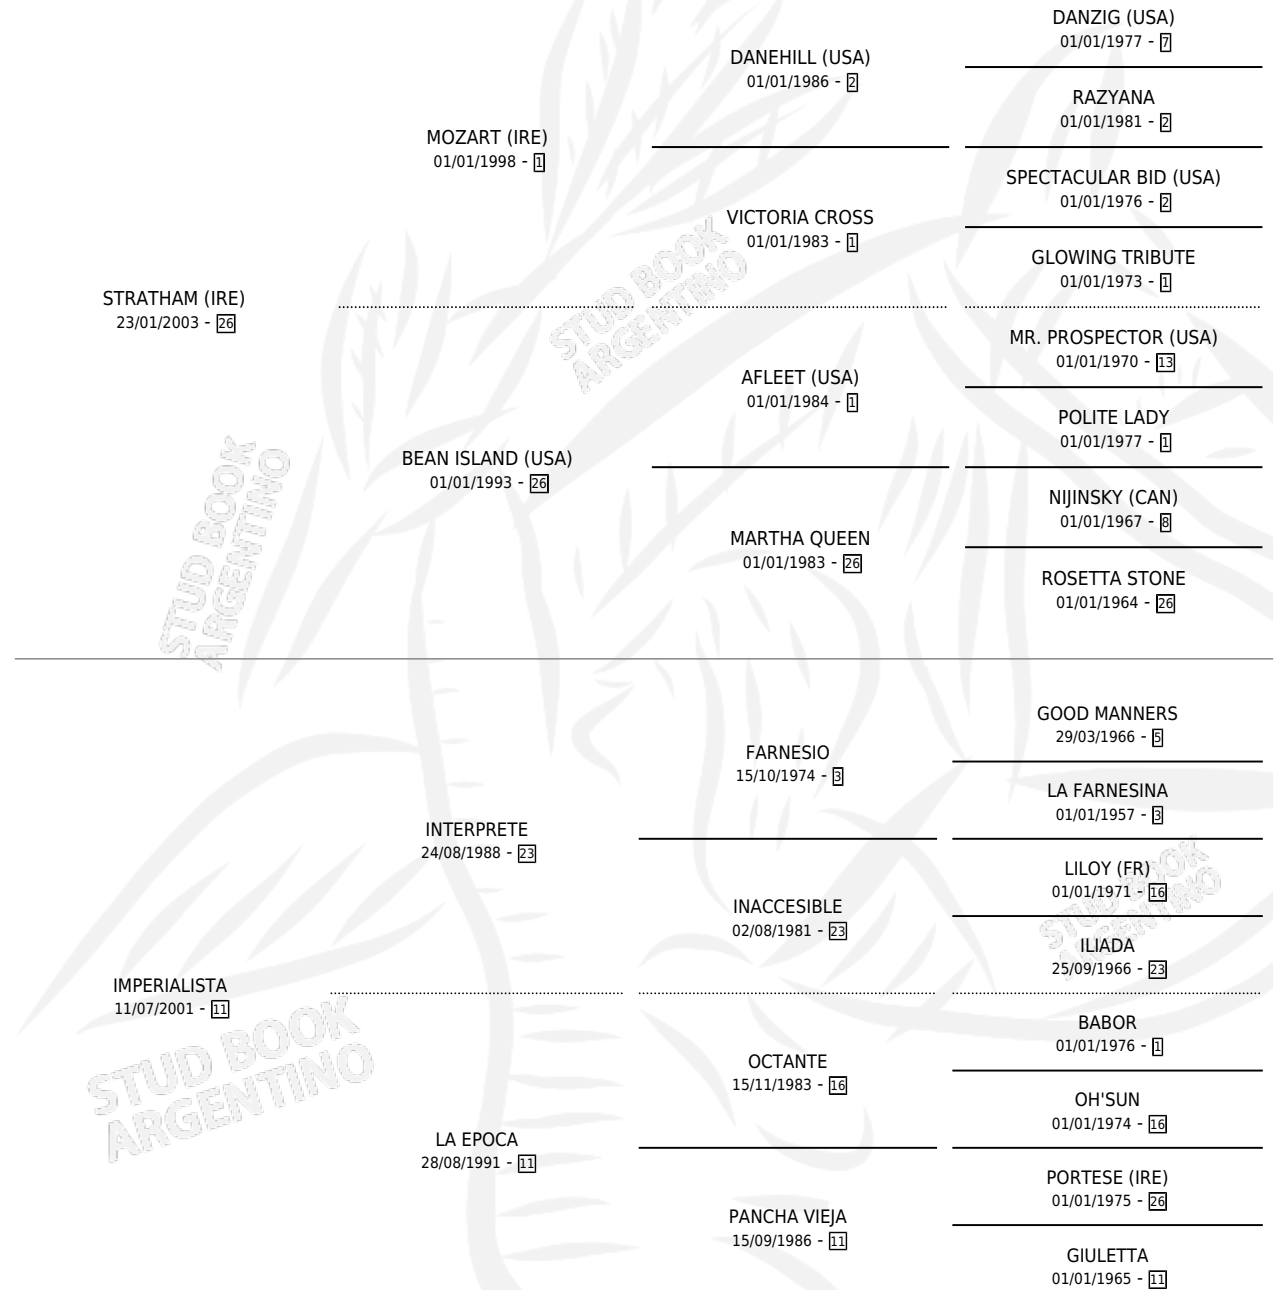

JIRAFITA

por STRATHAM (IRE) y IMPERIALISTA por INTERPRETE

Argentina · Hembra · Zaino · SP · 30/10/2015
Familia 11-a · Volumen 42

ESTADO

TIPIFICACIÓN SANGUÍNEA	X
TIPIFICACIÓN POR ADN	✓
PASAPORTE	✓
IDENTIFICACIÓN POR MICROCHIP	✓
REPRODUCTOR	X

Lugar de nacimiento: Don Piola

Criador: Charles Aquiles

PEDIGREE

CAMPAÑA

Solo carreras oficiales de Argentina

POR EDAD

EDAD	CC	1°	2°	3°	4°	5°	NP	CLC	CLG	CLCG1	CLGG1	IMPORTE	GANANCIA / CC
6 AÑOS	1	0	0	0	0	0	1	0	0	0	0	\$0	\$0
7 AÑOS	1	0	0	0	0	0	1	0	0	0	0	\$0	\$0
TOTALES	2	0	0	0	0	0	2	0	0	0	0	\$0	\$0
%		0.0%	0.0%	0.0%	0.0%	0.0%	100%	0.0%	0.0%	0.0%	0.0%		