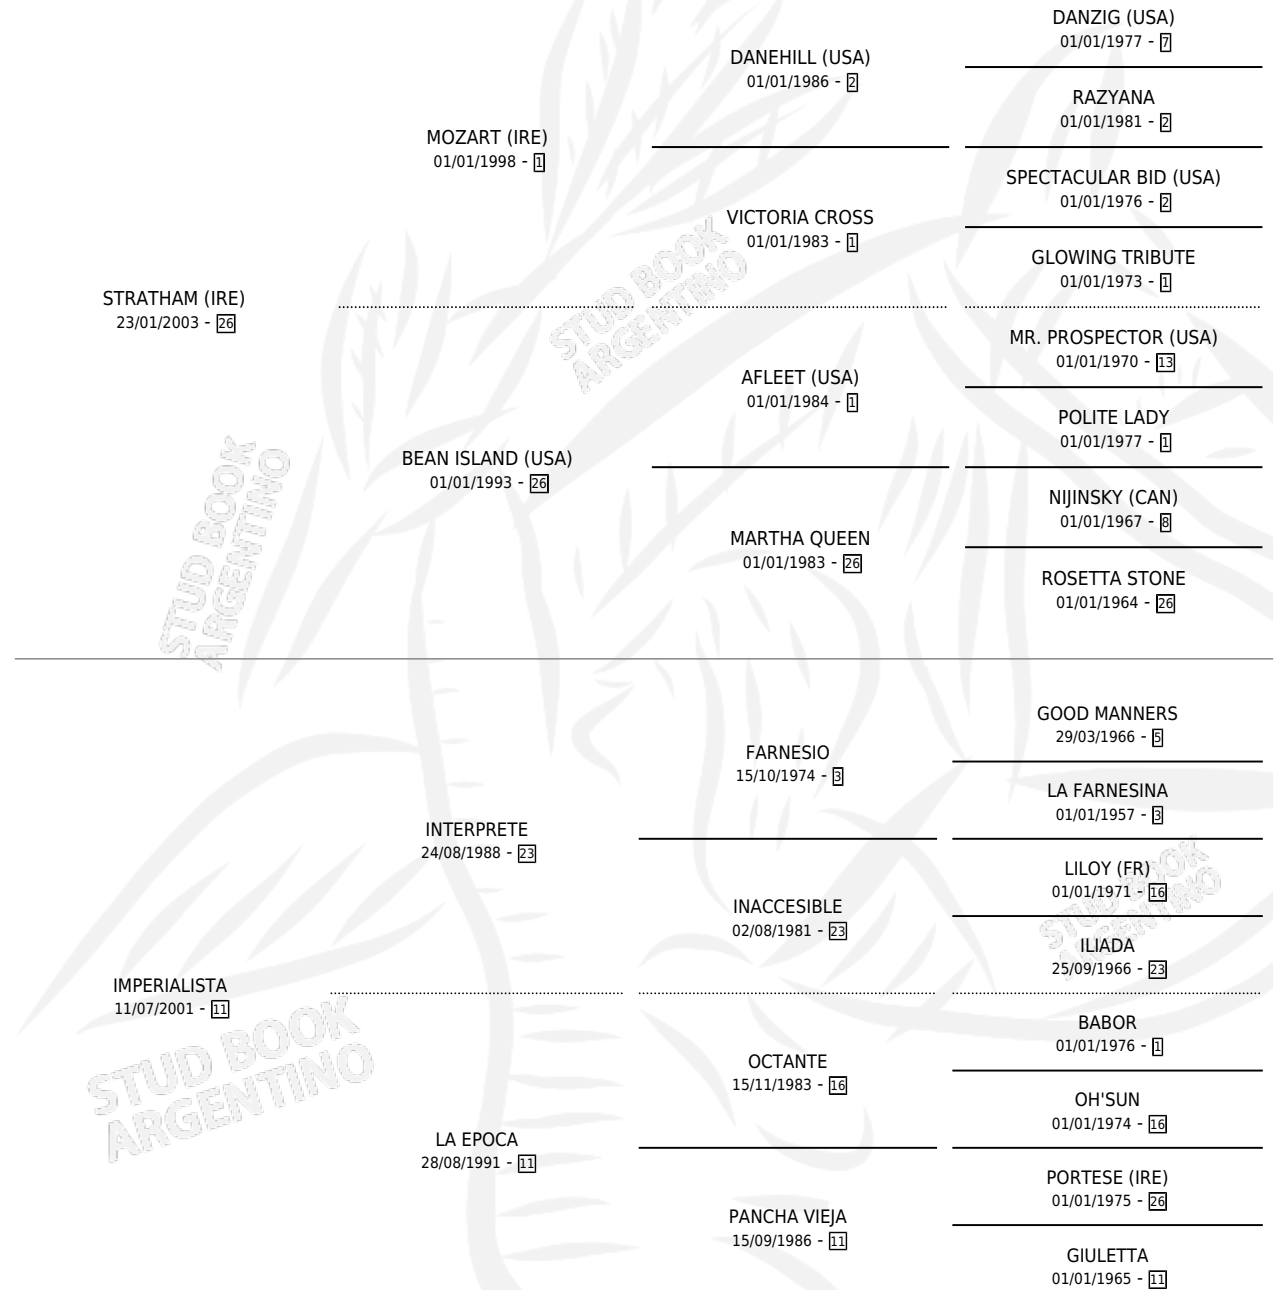

# JIRAFITA

por STRATHAM (IRE) y IMPERIALISTA por INTERPRETE

Argentina · Hembra · Zaino · SP · 30/10/2015  
Familia 11-a · Volumen 42

## ESTADO

TIPIFICACIÓN SANGUÍNEA	X
TIPIFICACIÓN POR ADN	✓
PASAPORTE	✓
IDENTIFICACIÓN POR MICROCHIP	✓
REPRODUCTOR	X

**Lugar de nacimiento:** Don Piola

**Criador:** Charles Aquiles