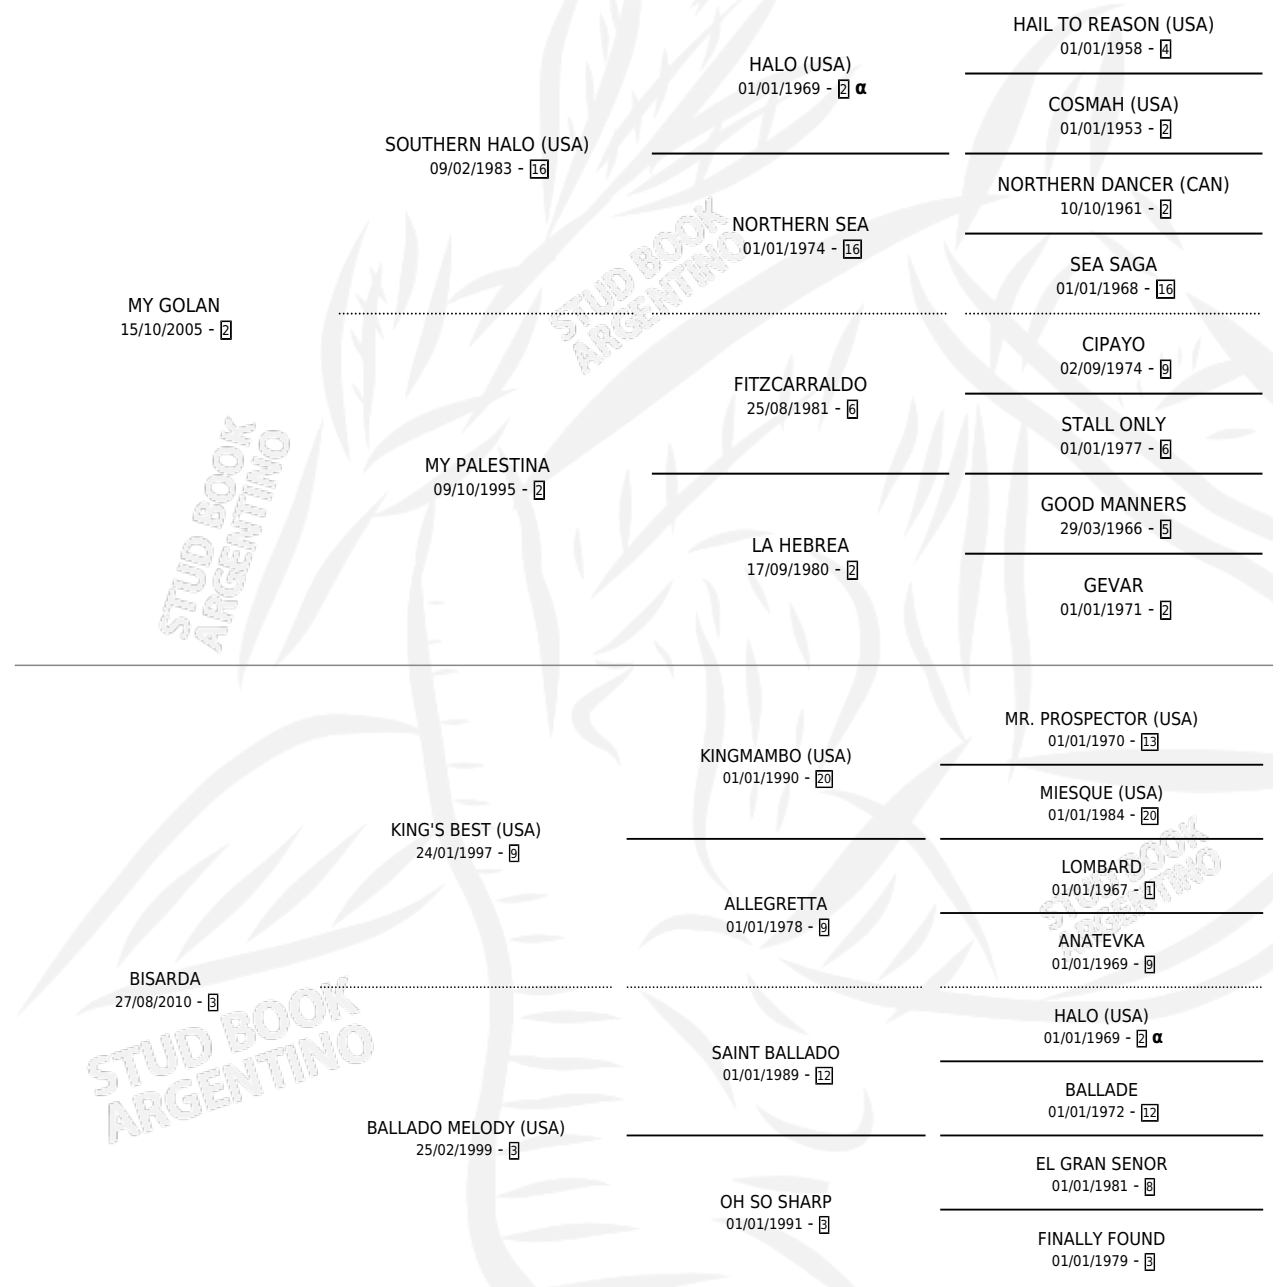

MY BISAR

PEDIGREE

por MY GOLAN y BISARDA por KING'S BEST (USA)

Argentina · Macho · Zaino · SP · 17/11/2015
Familia 3-g · Volumen 42

ESTADO

TIPIFICACIÓN SANGUÍNEA	X
TIPIFICACIÓN POR ADN	✓
PASAPORTE	✓
IDENTIFICACIÓN POR MICROCHIP	✓
REPRODUCTOR	X

Lugar de nacimiento: Campo particular

Criador: Fernandez Carlos Maria y Fernandez Juan Domingo

INBREEDING : α

CAMPAÑA

Solo carreras oficiales de Argentina

POR EDAD

EDAD	CC	1°	2°	3°	4°	5°	NP	CLC	CLG	CLCG1	CLGG1	IMPORTE	GANANCIA / CC
4 AÑOS	1	0	0	0	0	0	1	0	0	0	0	\$0	\$0
TOTALES	1	0	0	0	0	0	1	0	0	0	0	\$0	\$0
%		0.0%	0.0%	0.0%	0.0%	0.0%	100%	0.0%	0.0%	0.0%	0.0%		