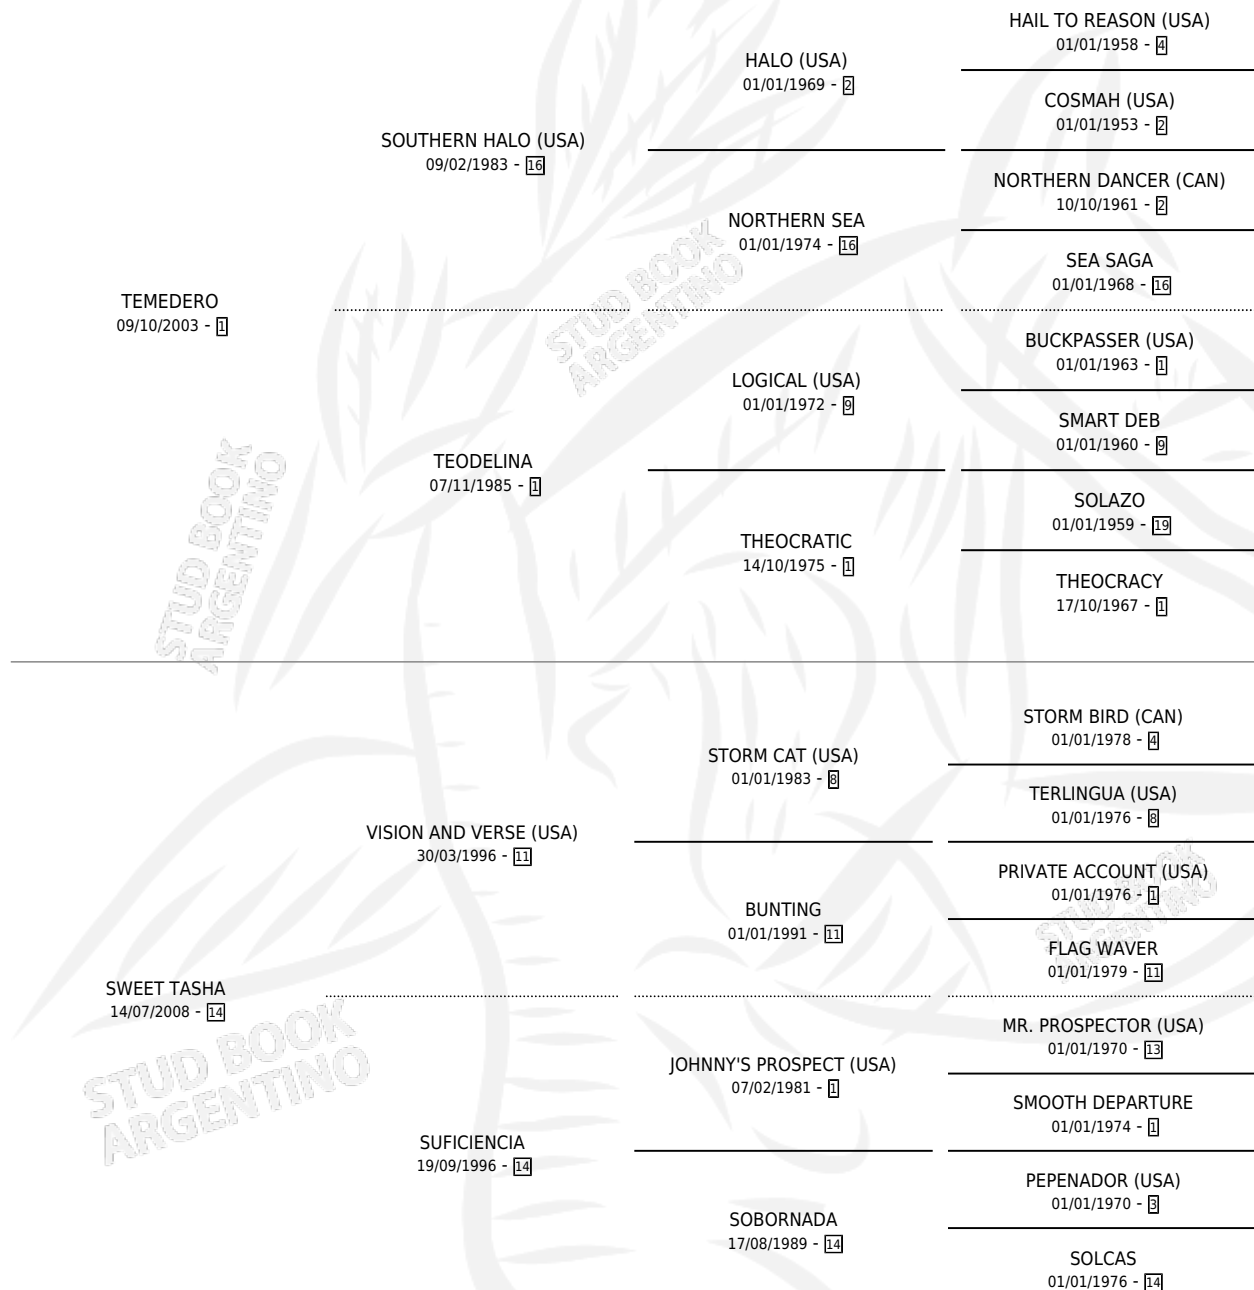

MADRUGADA RASH

por TEMEDERO y SWEET TASHA por VISION AND VERSE (USA)

Argentina · Hembra · Zaino · SP · 25/11/2015
Familia 14 · Volumen 42

ESTADO

TIPIFICACIÓN SANGUÍNEA	X
TIPIFICACIÓN POR ADN	✓
PASAPORTE	✓
IDENTIFICACIÓN POR MICROCHIP	✓
REPRODUCTOR	✓

Lugar de nacimiento: Gui-ro-ve
Criador: Putallaz Victor Oscar

PEDIGREE

CAMPAÑA

Solo carreras oficiales de Argentina

POR EDAD

EDAD	CC	1°	2°	3°	4°	5°	NP	CLC	CLG	CLCG1	CLGG1	IMPORTE	GANANCIA / CC
3 AÑOS	2	0	0	0	0	0	2	0	0	0	0	\$0	\$0
4 AÑOS	1	0	0	0	0	0	1	0	0	0	0	\$0	\$0
TOTALES	3	0	0	0	0	0	3	0	0	0	0	\$0	\$0
%		0.0%	0.0%	0.0%	0.0%	0.0%	100%	0.0%	0.0%	0.0%	0.0%		