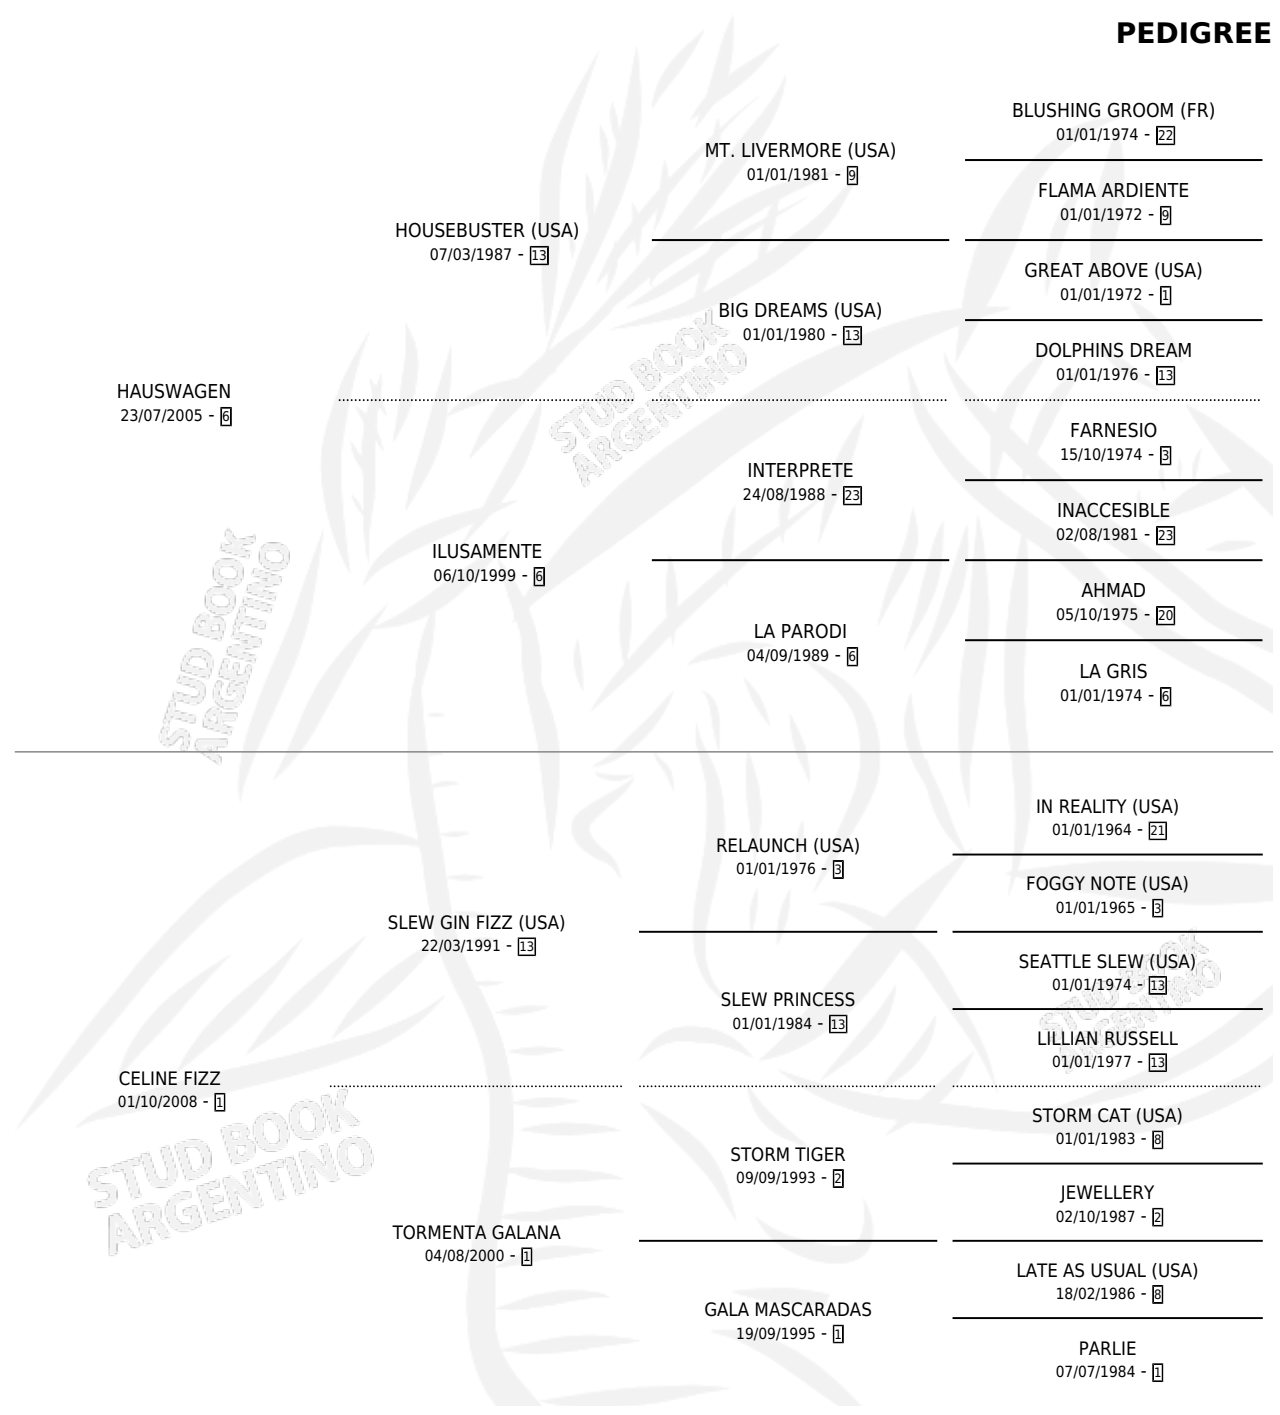

CARITO HAUS

por HAUSWAGEN y CELINE FIZZ por SLEW GIN FIZZ
(USA)

Argentina · Hembra · Alazan · SP · 14/11/2015
Familia 1-t · Volumen 42

ESTADO

TIPIFICACIÓN SANGUÍNEA	X
TIPIFICACIÓN POR ADN	✓
PASAPORTE	✓
IDENTIFICACIÓN POR MICROCHIP	✓
REPRODUCTOR	✓

Lugar de nacimiento: La Posta Vieja
Criador: Tenconi Carlos Mauricio

PEDIGREE