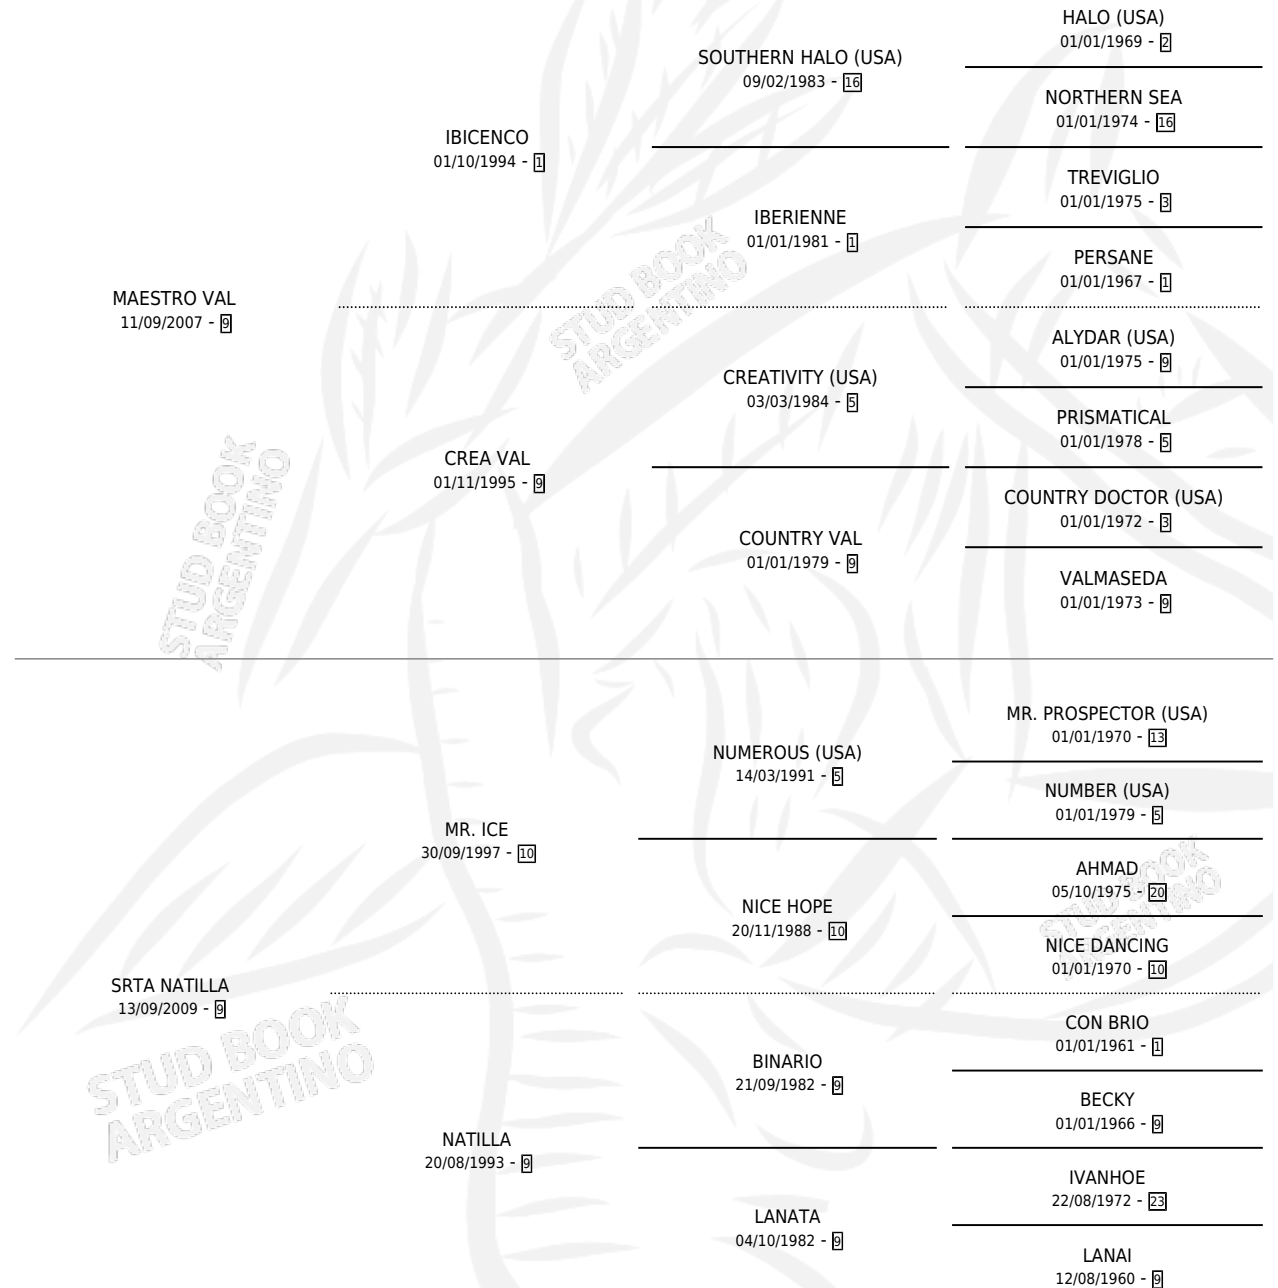

GARAFITA VAL

por MAESTRO VAL y SRTA NATILLA por MR. ICE

Argentina · Hembra · Zaino Doradillo · SP · 27/10/2015
Familia 9-h · Volumen 42

ESTADO

TIPIFICACIÓN SANGUÍNEA	X
TIPIFICACIÓN POR ADN	✓
PASAPORTE	✓
IDENTIFICACIÓN POR MICROCHIP	✓
REPRODUCTOR	X

Lugar de nacimiento: Los Amigos

Criador: Los Amigos

PEDIGREE