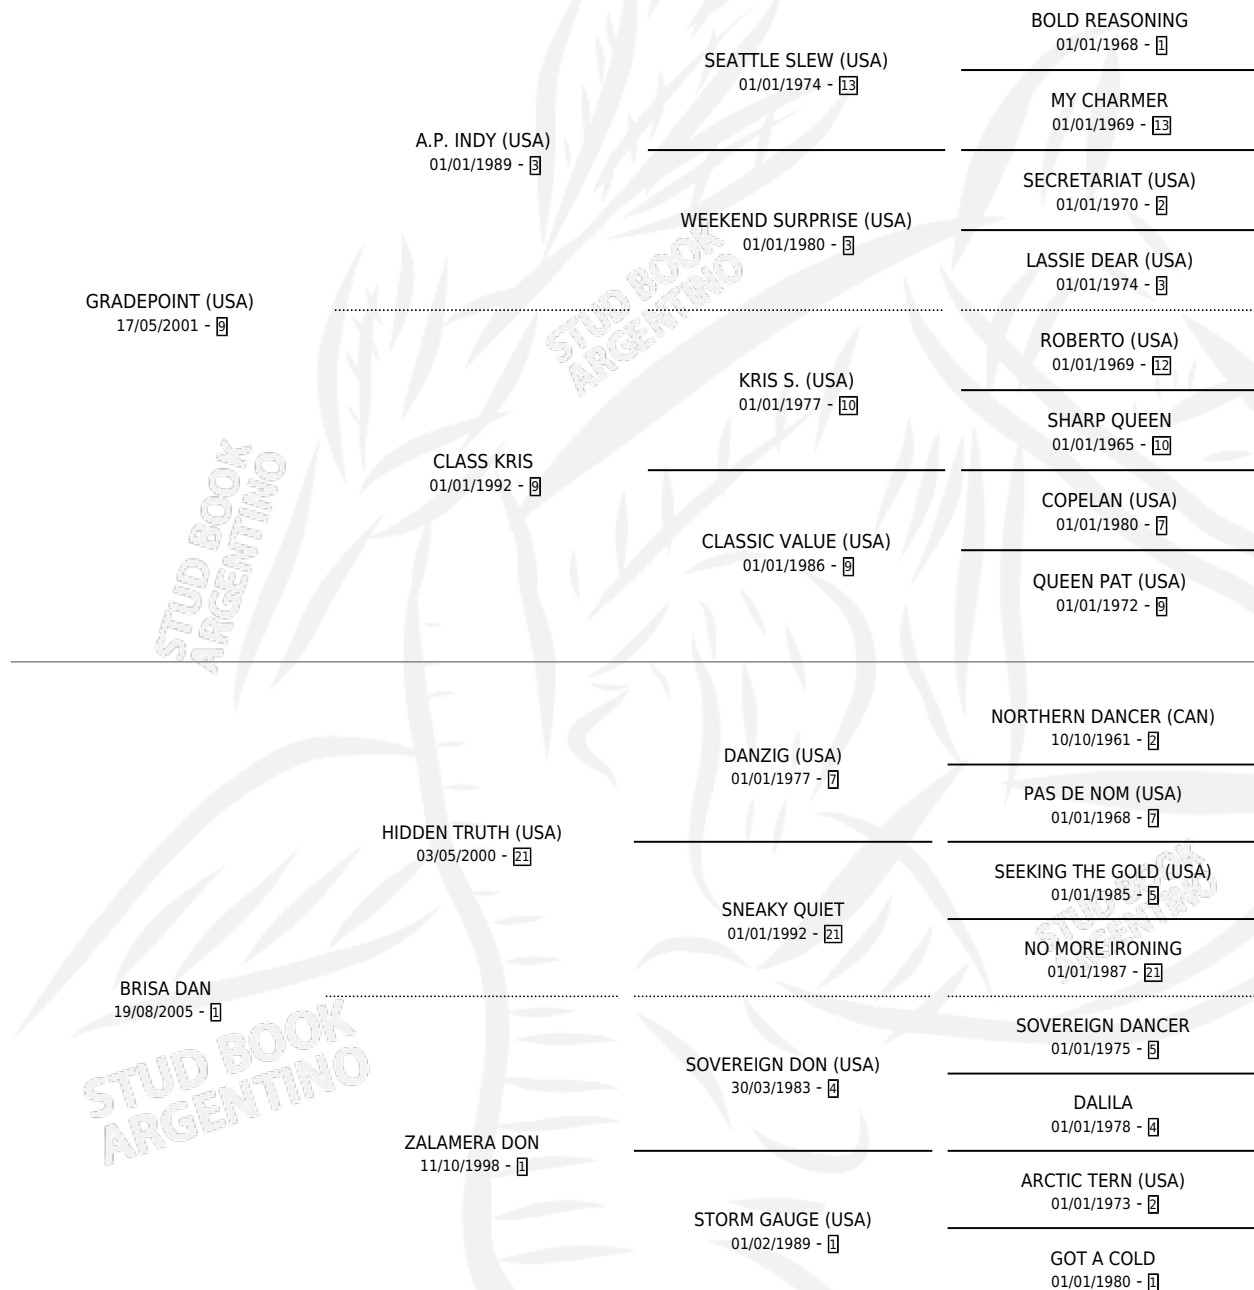

BRIBON INT

por **GRADEPOINT (USA)** y **BRISA DAN** por **HIDDEN TRUTH (USA)**

Argentina · Macho · Zaino · SP · 15/10/2015
Familia 1-w · Volumen 42

ESTADO

TIPIFICACIÓN SANGUÍNEA	X
TIPIFICACIÓN POR ADN	✓
PASAPORTE	✓
IDENTIFICACIÓN POR MICROCHIP	✓
REPRODUCTOR	X

Lugar de nacimiento: Santa Placida
Criador: Santa Placida

PEDIGREE

CAMPAÑA

Solo carreras oficiales de Argentina

POR EDAD

EDAD	CC	1°	2°	3°	4°	5°	NP	CLC	CLG	CLCG1	CLGG1	IMPORTE	GANANCIA / CC
6 AÑOS	2	0	0	0	0	0	2	0	0	0	0	\$0	\$0
TOTALES	2	0	0	0	0	0	2	0	0	0	0	\$0	\$0
%		0.0%	0.0%	0.0%	0.0%	0.0%	100%	0.0%	0.0%	0.0%	0.0%		