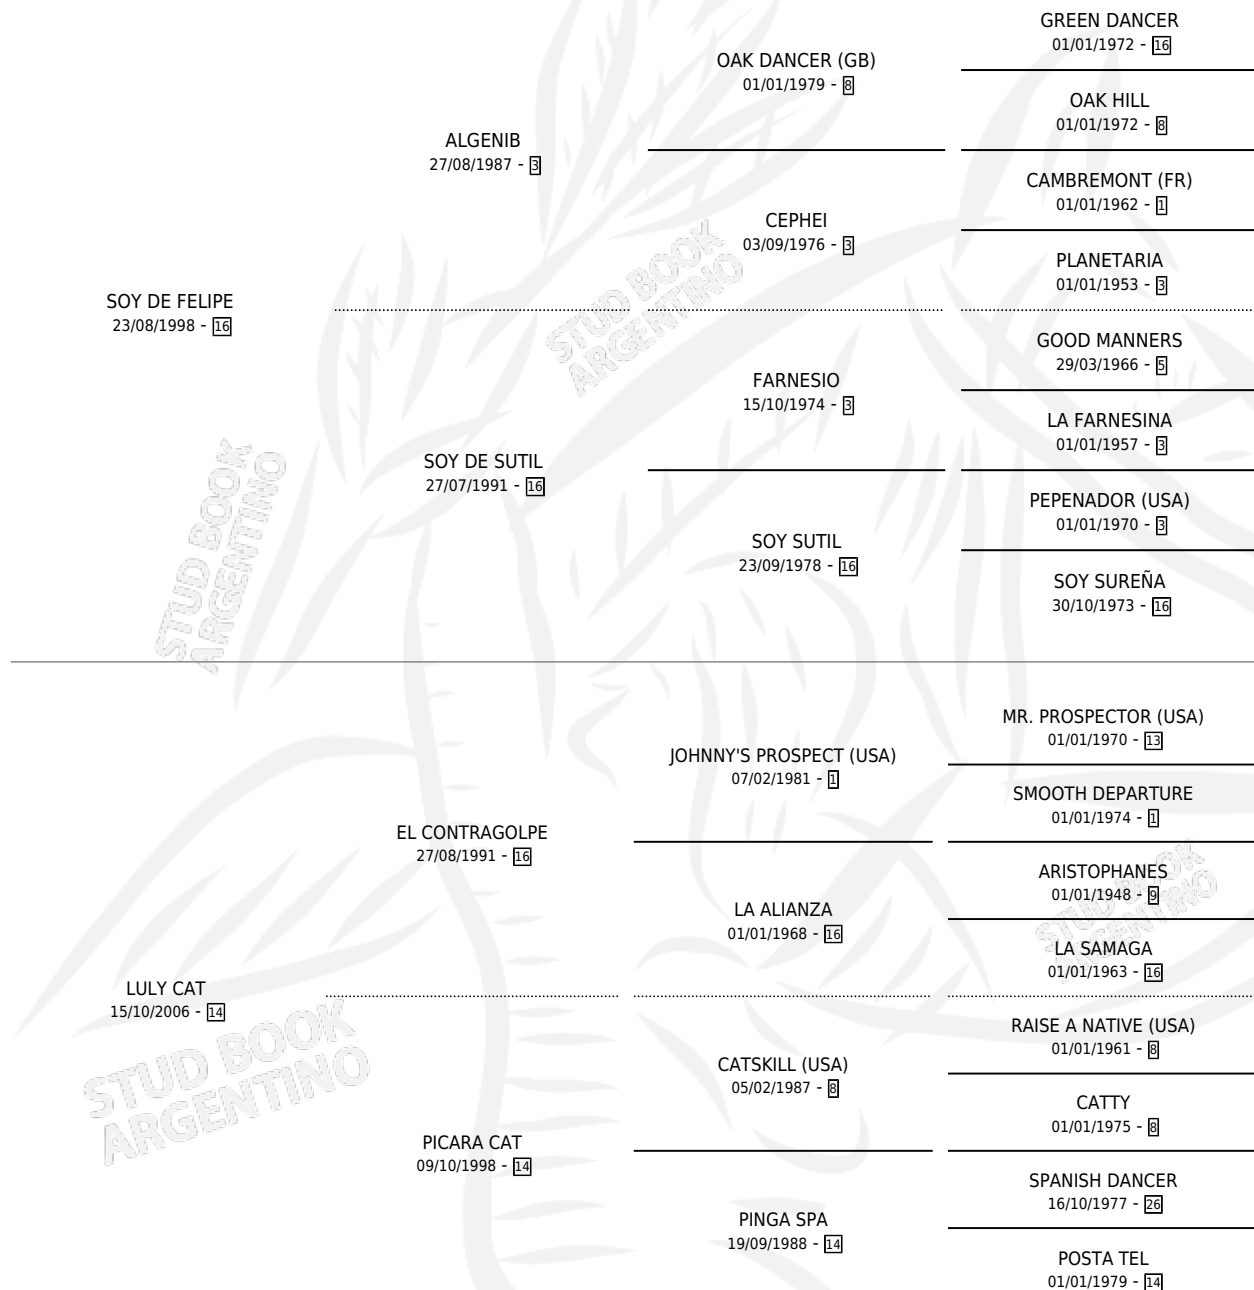

CATY BALTAZAR

por SOY DE FELIPE y LULY CAT por EL CONTRAGOLPE

Argentina · Macho · Alazan · SP · 06/09/2015
Familia 14 · Volumen 42

ESTADO

TIPIFICACIÓN SANGUÍNEA	X
TIPIFICACIÓN POR ADN	X
PASAPORTE	X
IDENTIFICACIÓN POR MICROCHIP	X
REPRODUCTOR	X

Lugar de nacimiento: Caty

Criador: Caty

PEDIGREE

CATY BALTAZAR

Datos oficiales del Stud Book Argentino

Documento generado el 12/05/2026

studbook.org.ar