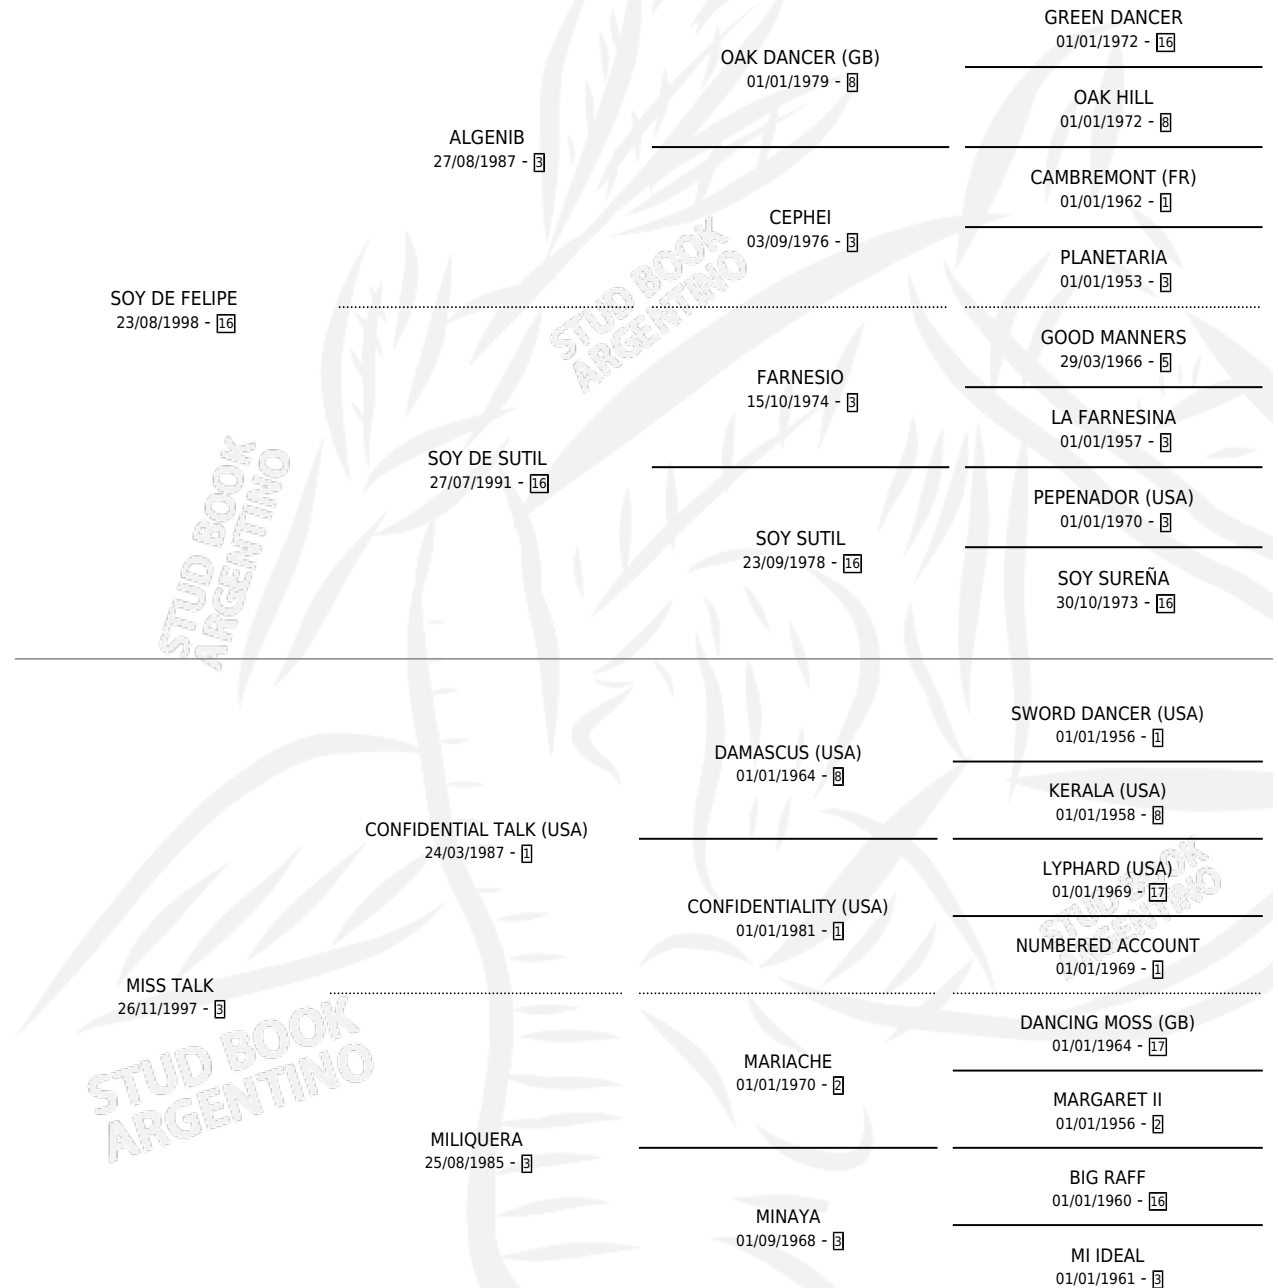

CATY BELA

por **SOY DE FELIPE** y **MISS TALK** por **CONFIDENTIAL TALK (USA)**

Argentina · Hembra · Alazan · SP · 08/09/2015
Familia 3-h · Volumen 42

ESTADO

TIPIFICACIÓN SANGUÍNEA	X
TIPIFICACIÓN POR ADN	X
PASAPORTE	X
IDENTIFICACIÓN POR MICROCHIP	X
REPRODUCTOR	X

Lugar de nacimiento: Caty

Criador: Caty

PEDIGREE

CATY BELA

Datos oficiales del Stud Book Argentino

Documento generado el 05/05/2026

studbook.org.ar