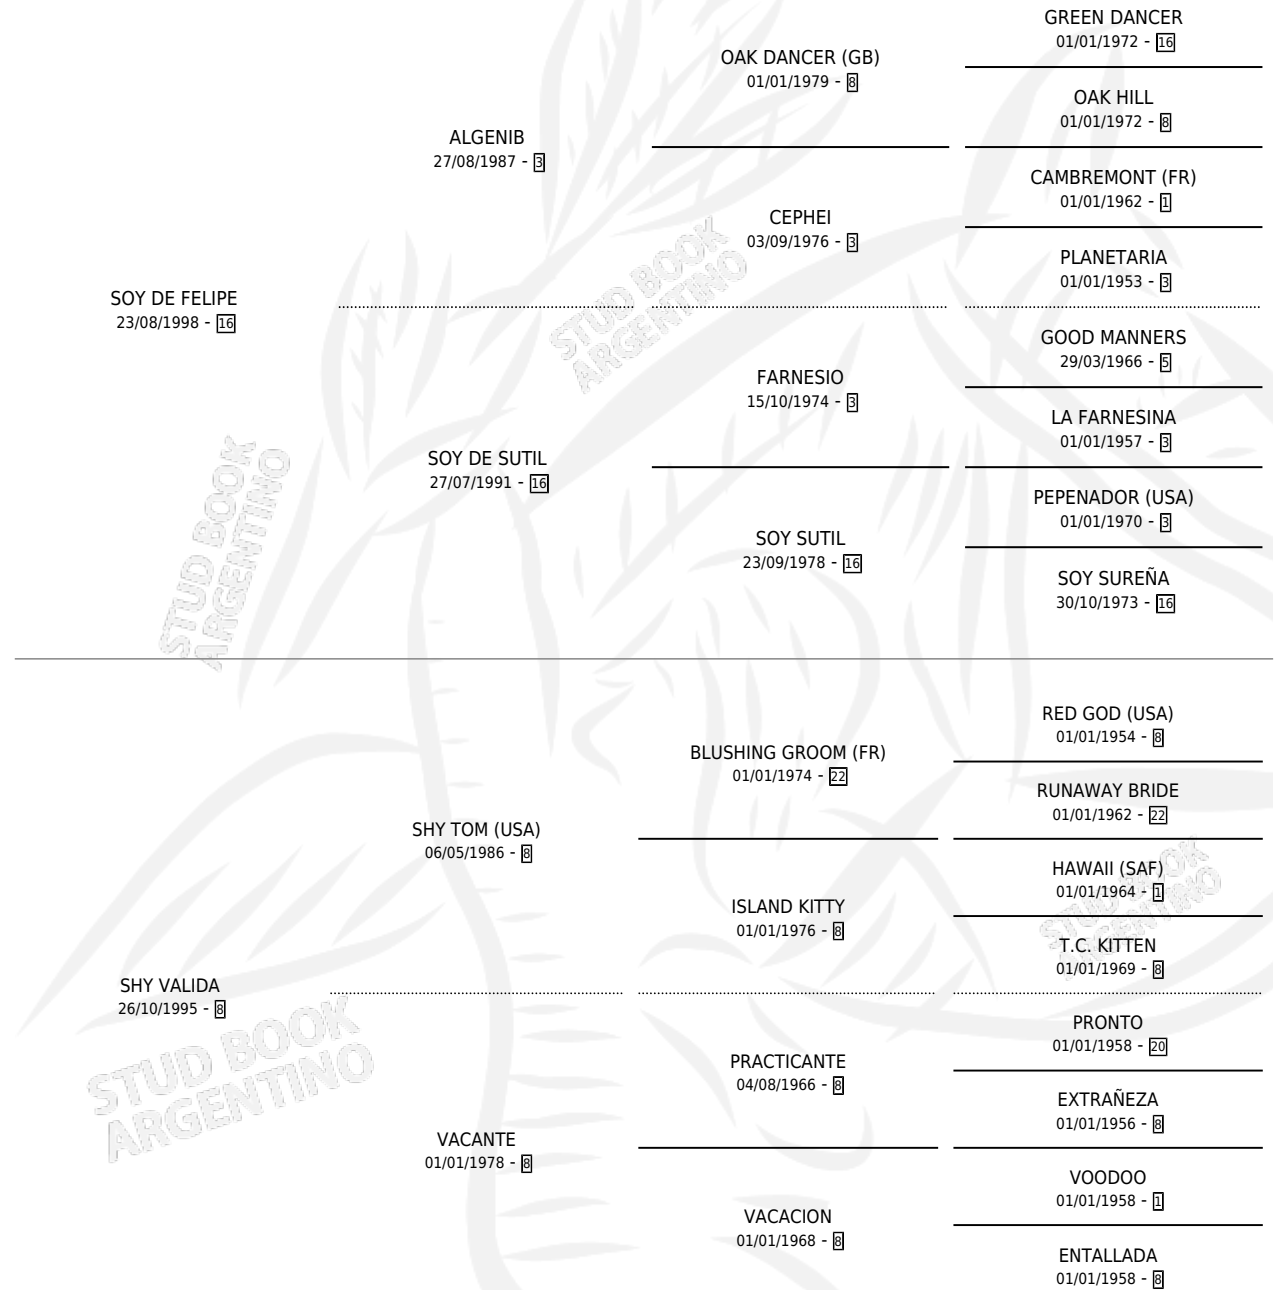

CATY BELEN

por SOY DE FELIPE y SHY VALIDA por SHY TOM (USA)

Argentina · Hembra · Alazan · SP · 03/10/2015
Familia 8-j · Volumen 42

ESTADO

TIPIFICACIÓN SANGUÍNEA	X
TIPIFICACIÓN POR ADN	✓
PASAPORTE	✓
IDENTIFICACIÓN POR MICROCHIP	✓
REPRODUCTOR	X

Lugar de nacimiento: Caty

Criador: Caty

PEDIGREE