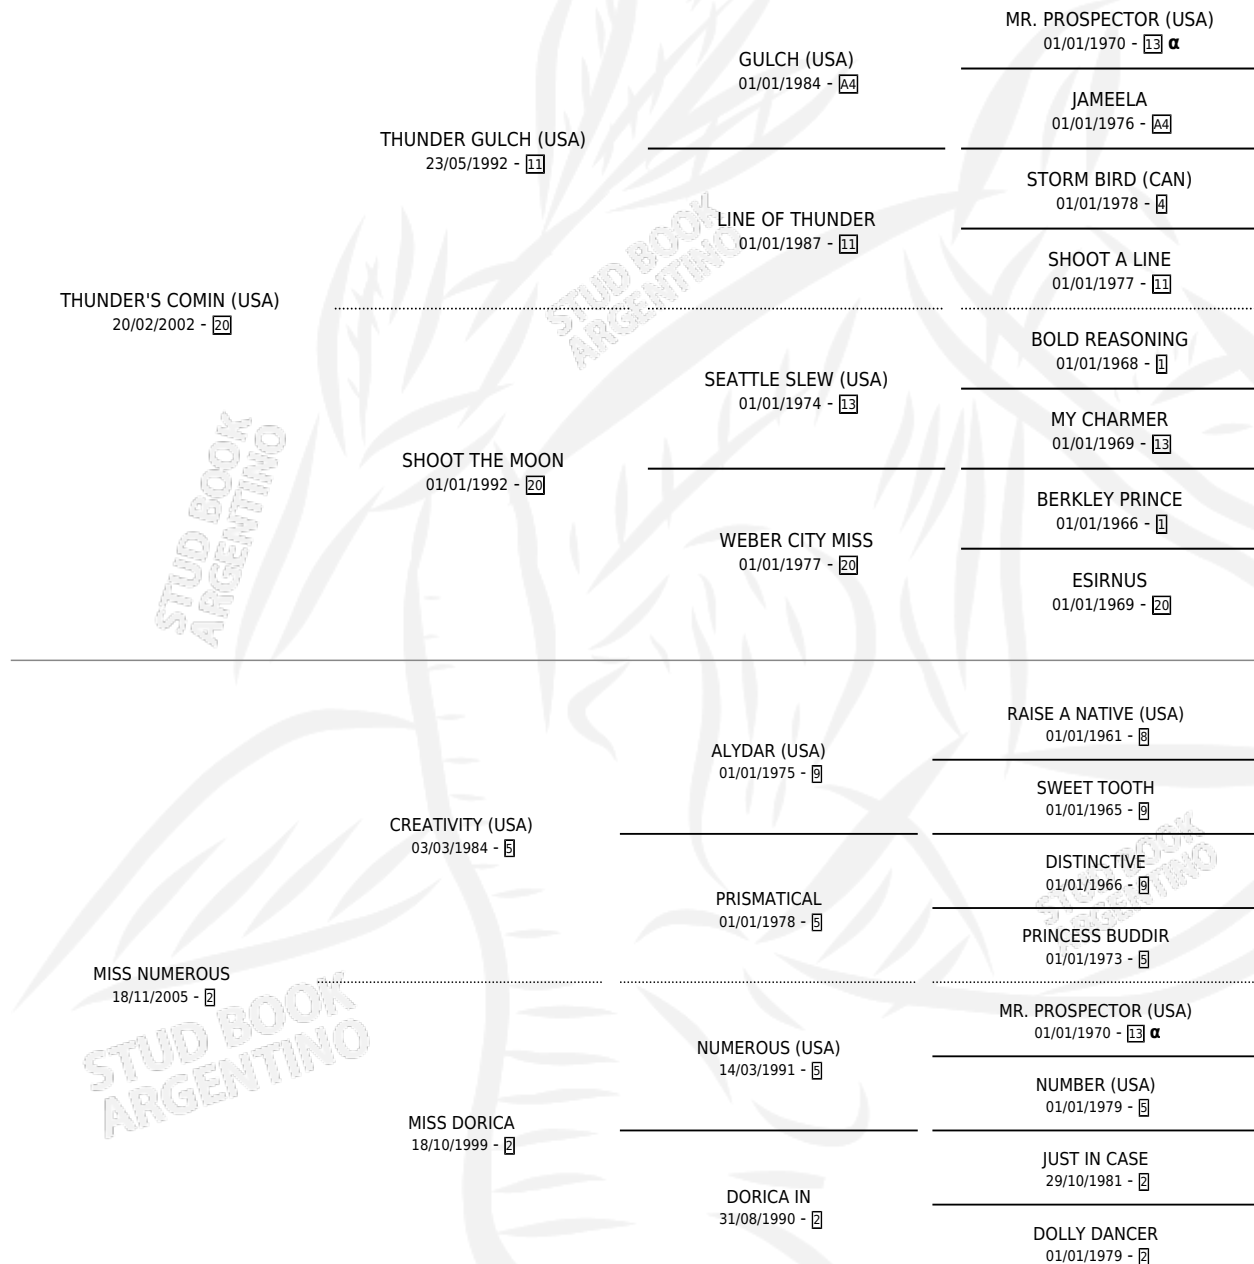

THUNDER'S PRINCIPE

por THUNDER'S COMIN (USA) y MISS NUMEROUS por CREATIVITY (USA)

Argentina · Macho · Tordillo · SP · 15/11/2015
Familia 2-e · Volumen 42

ESTADO

TIPIFICACIÓN SANGUÍNEA	X
TIPIFICACIÓN POR ADN	X
PASAPORTE	X
IDENTIFICACIÓN POR MICROCHIP	X
REPRODUCTOR	X

Lugar de nacimiento: Los Mimbres

Criador: Los Mimbres S.R.L.

PEDIGREE

INBREEDING : α

THUNDER'S PRINCIPE

Datos oficiales del Stud Book Argentino

Documento generado el 10/05/2026

studbook.org.ar