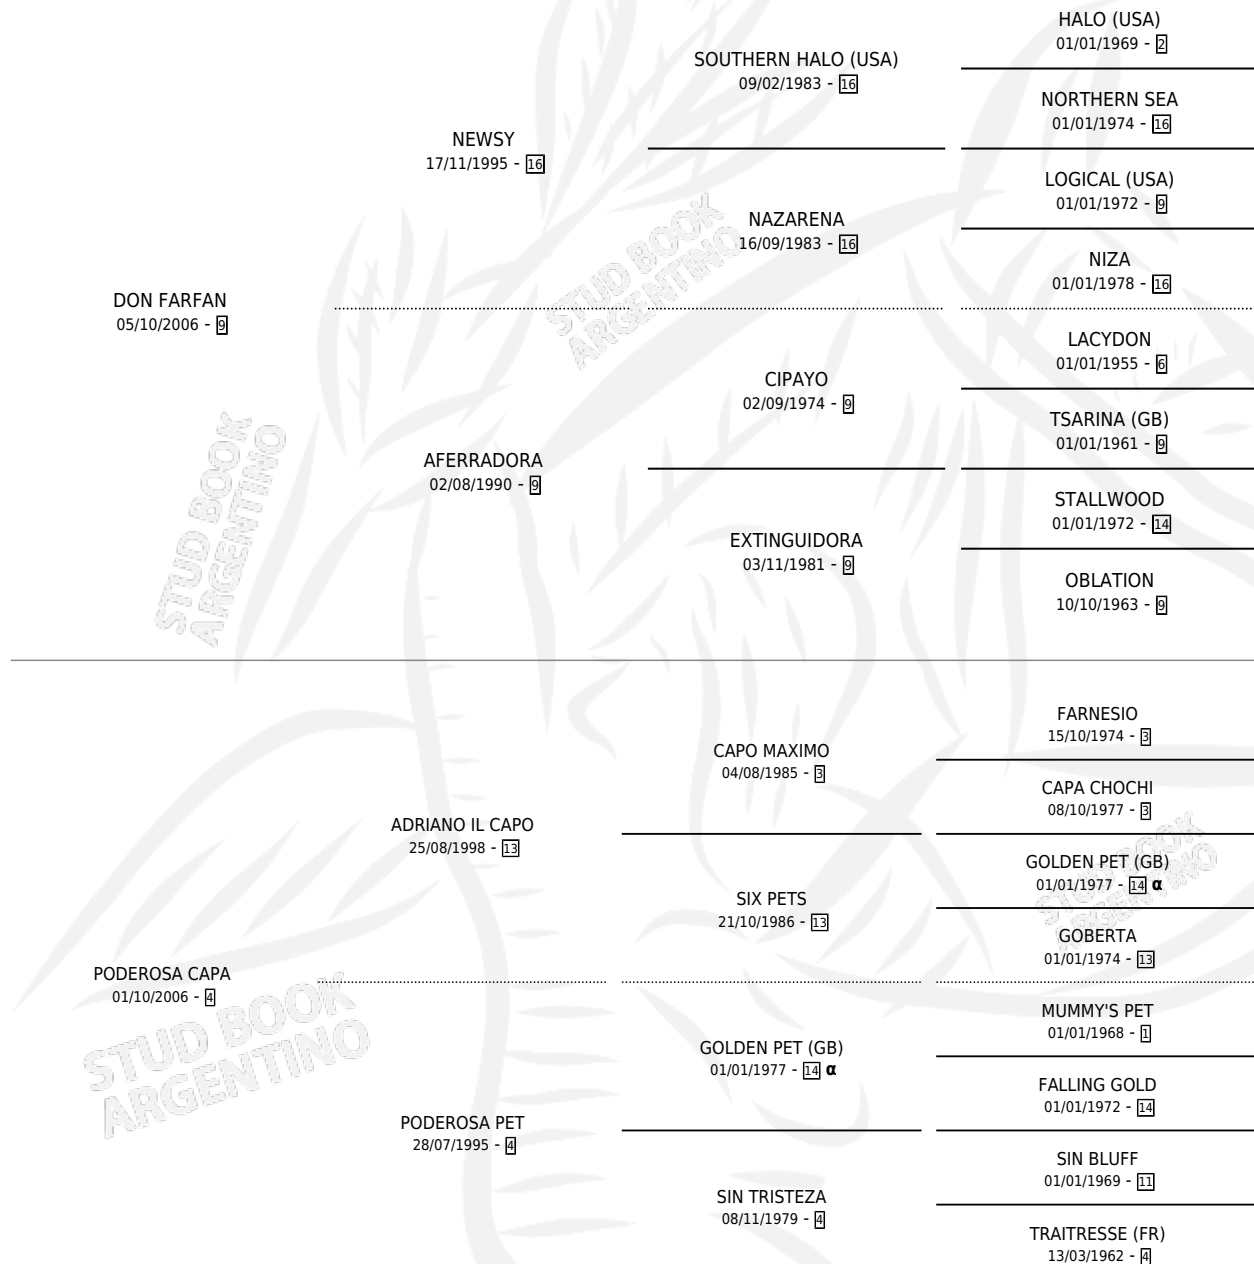

DON PODER CAP

por DON FARFAN y PODEROSA CAPA por ADRIANO IL CAPO

Argentina · Macho · Zaino · SP · 11/11/2015
Familia 4-i · Volumen 42

ESTADO

TIPIFICACIÓN SANGUÍNEA	X
TIPIFICACIÓN POR ADN	X
PASAPORTE	X
IDENTIFICACIÓN POR MICROCHIP	X
REPRODUCTOR	X

Lugar de nacimiento: Los Mimbres

Criador: Los Mimbres

PEDIGREE

INBREEDING : α

DON PODER CAP

Datos oficiales del Stud Book Argentino

Documento generado el 21/04/2026

studbook.org.ar