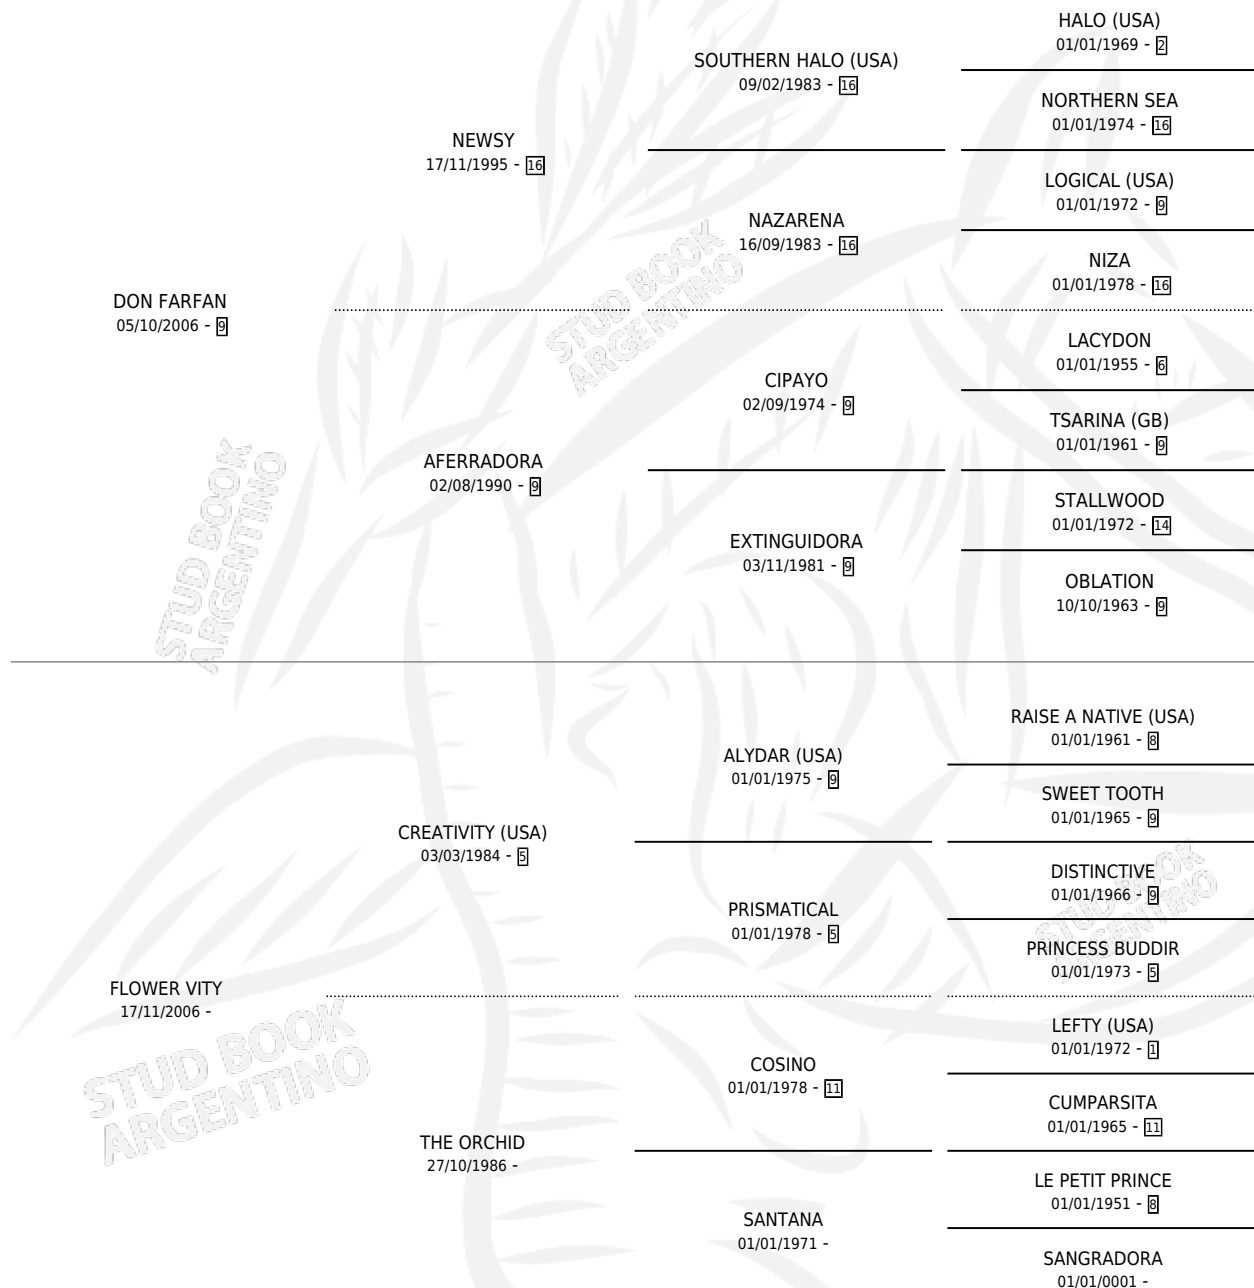

# DOÑA FLOWER

por DON FARFAN y FLOWER VITY por CREATIVITY (USA)

Argentina · Hembra · Alazan · SP · 26/11/2015  
Familia · Volumen 42

## ESTADO

TIPIFICACIÓN SANGUÍNEA	X
TIPIFICACIÓN POR ADN	X
PASAPORTE	X
IDENTIFICACIÓN POR MICROCHIP	X
REPRODUCTOR	X

**Lugar de nacimiento:** Los Mimbres

**Criador:** Los Mimbres

## PEDIGREE