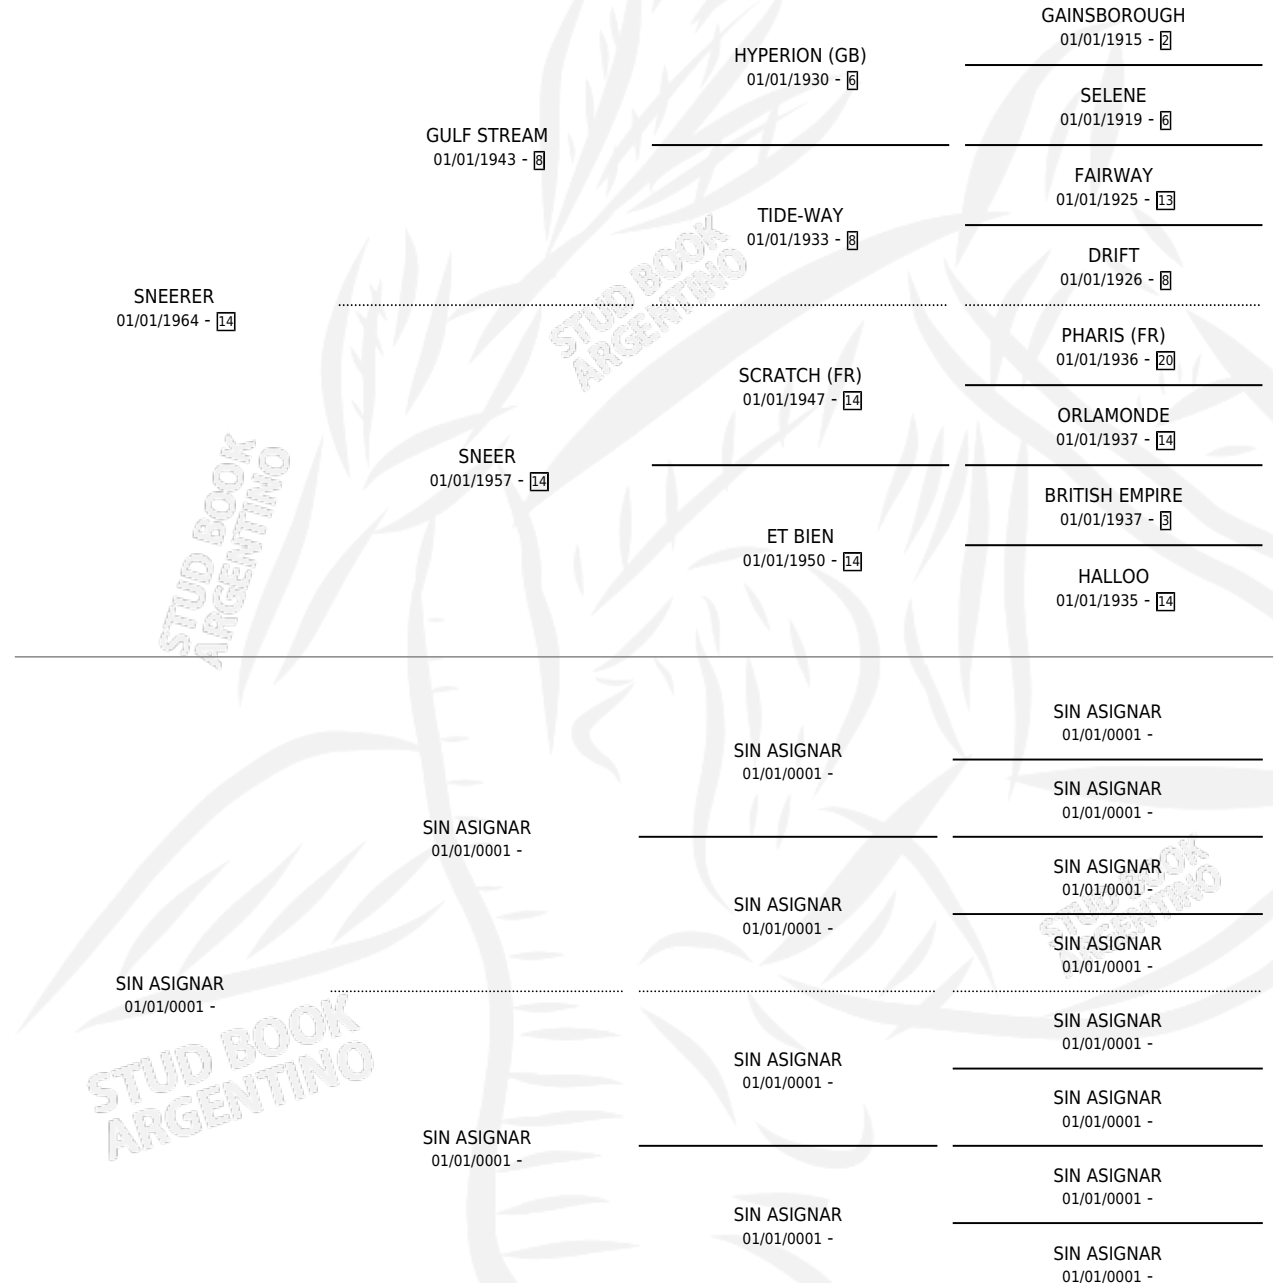

CYPSOPHILA

por SNEERER y SIN ASIGNAR por SIN ASIGNAR

Argentina · Hembra · Alazan · SP · 01/01/1976
Familia · Volumen 29

ESTADO

TIPIFICACIÓN SANGUÍNEA	X
TIPIFICACIÓN POR ADN	X
PASAPORTE	X
IDENTIFICACIÓN POR MICROCHIP	X
REPRODUCTOR	✓

Lugar de nacimiento: Campo Particular

Criador: Sin dato

~

HIJOS

	MACHOS	HEMBRAS
1 NACIERON	1	0
SIN ACTUACIONES		

PEDIGREE

S

mientos 1 / Efectividad 33.33%

PADRILLO	PRODUCTO	CRIADOR	1ER SERVICIO	ÚLTIMO SERVICIO
VALDETORRES	∅		03/12/1986	10/12/1986
CYPSOPHILA VALDETORRES	∅		20/12/1985	26/12/1985
Datos oficiales del Stud Book Argentino PERPETUEL	PERJURIO (M A, 23/10/1985)	SIN DATO		