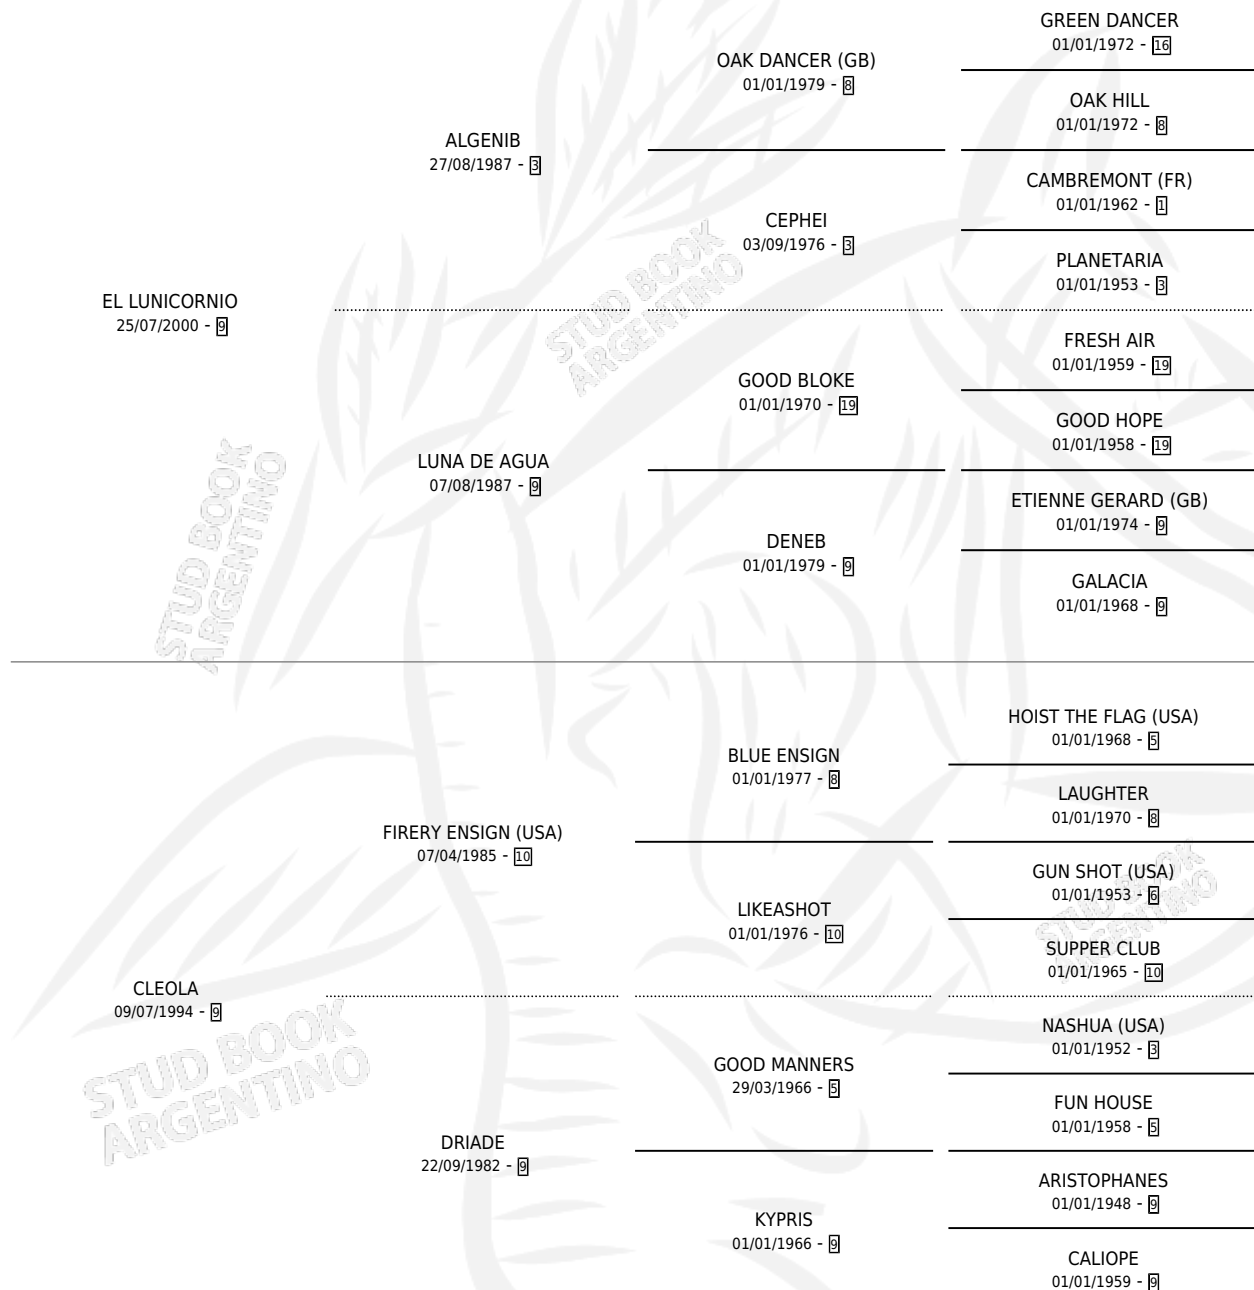

EL SEÑOR WALTER

por EL LUNICORNIO y CLEOLA por FIRERY ENSIGN (USA)

Argentina · Macho · Zaino · SP · 09/11/2015
Familia 9-g · Volumen 42

ESTADO

TIPIFICACIÓN SANGUÍNEA	X
TIPIFICACIÓN POR ADN	X
PASAPORTE	X
IDENTIFICACIÓN POR MICROCHIP	X
REPRODUCTOR	X

Lugar de nacimiento: Santa Placida
Criador: Santa Placida

PEDIGREE