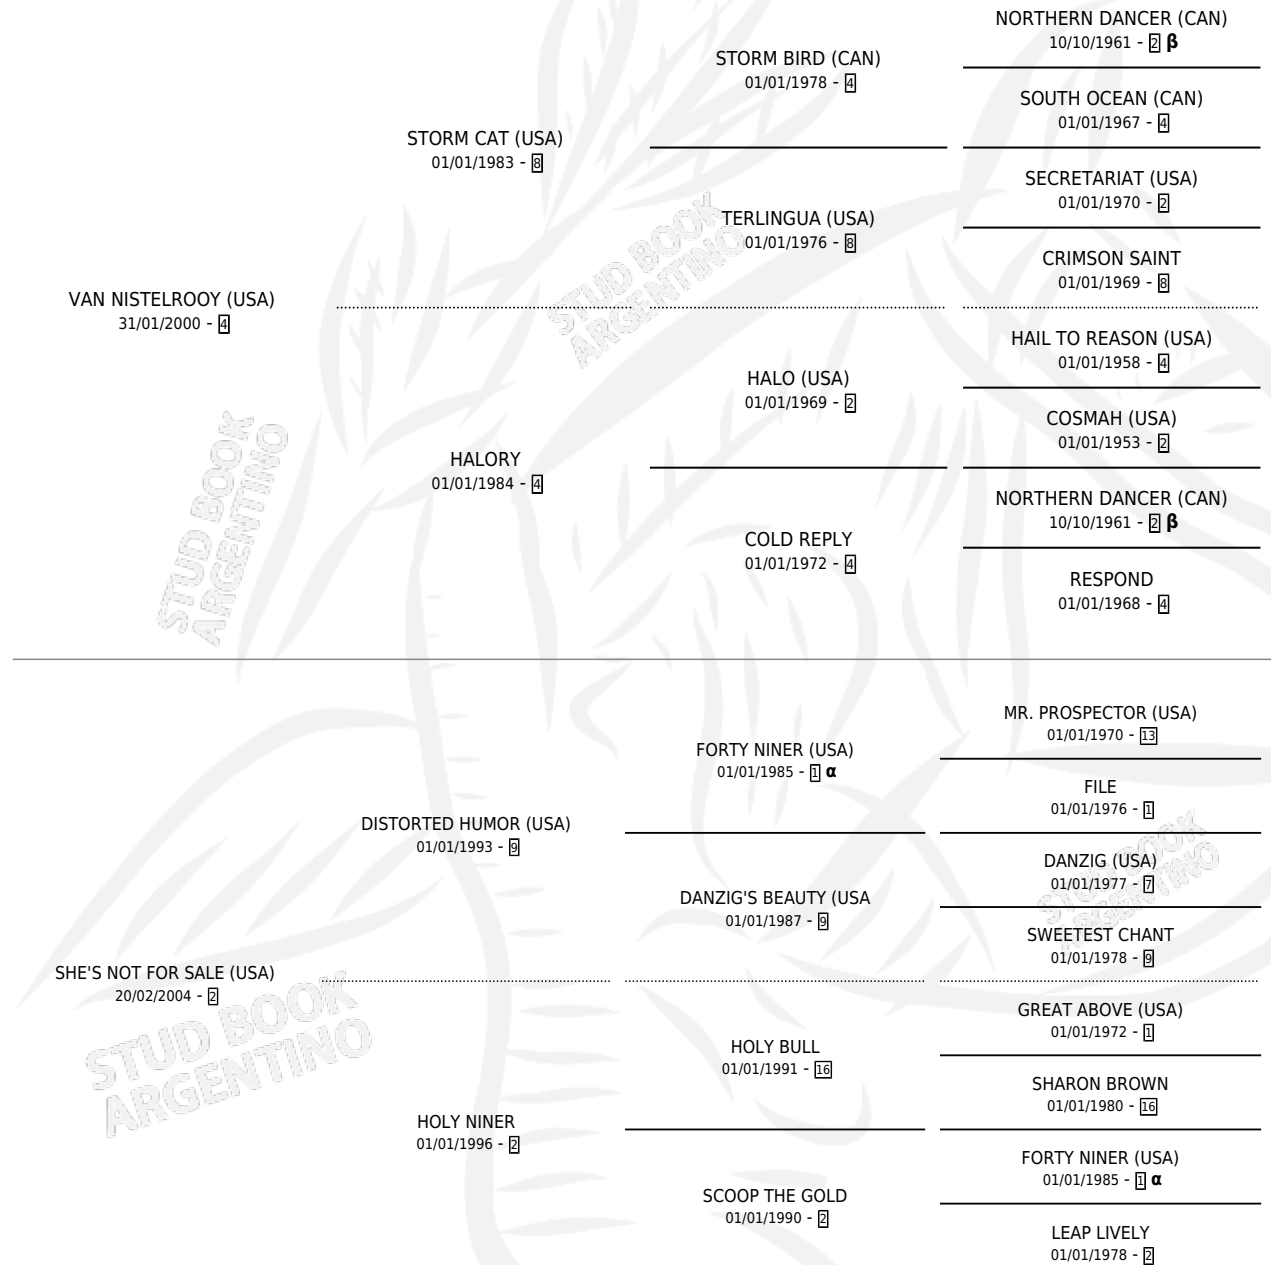

FOR SALE VAN

por **VAN NISTELROOY (USA)** y **SHE'S NOT FOR SALE (USA)** por **DISTORTED HUMOR (USA)**

Argentina · Macho · Tordillo · SP · 30/10/2015
Familia 2-n · Volumen 42

ESTADO

TIPIFICACIÓN SANGUÍNEA	X
TIPIFICACIÓN POR ADN	✓
PASAPORTE	✓
IDENTIFICACIÓN POR MICROCHIP	✓
REPRODUCTOR	X

Lugar de nacimiento: Firmamento
Criador: Firmamento

PEDIGREE

INBREEDING : **α,β**

CAMPAÑA

Solo carreras oficiales de Argentina

POR EDAD

EDAD	CC	1°	2°	3°	4°	5°	NP	CLC	CLG	CLCG1	CLGG1	IMPORTE	GANANCIA / CC
2 AÑOS	2	0	0	0	1	0	1	0	0	0	0	\$23,000	\$11,500
3 AÑOS	7	1	2	1	2	0	1	0	0	0	0	\$363,750	\$51,964
TOTALES	9	1	2	1	3	0	2	0	0	0	0	\$386,750	\$42,972
%		11.1%	22.2%	11.1%	33.3%	0.0%	22.2%	0.0%	0.0%	0.0%	0.0%		