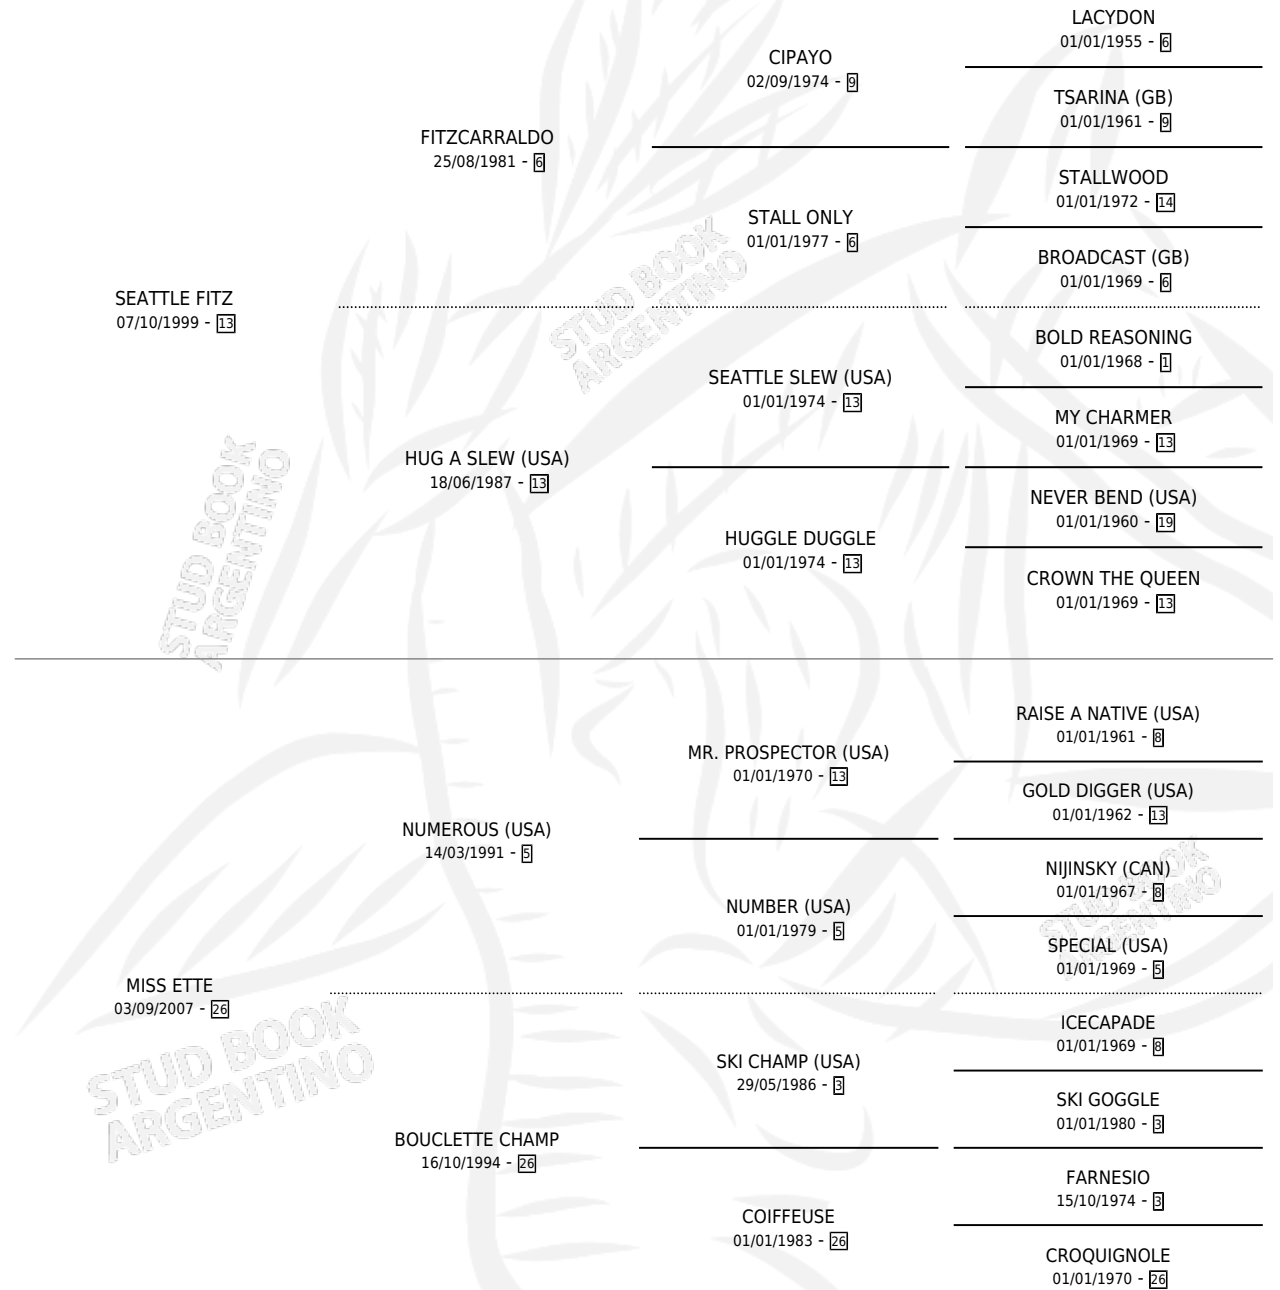

ETTE SEATTLE

por SEATTLE FITZ y MISS ETTÉ por NUMEROUS (USA)

Argentina · Macho · Zaino · SP · 03/11/2015
Familia 26 · Volumen 42

ESTADO

TIPIFICACIÓN SANGUÍNEA	X
TIPIFICACIÓN POR ADN	✓
PASAPORTE	✓
IDENTIFICACIÓN POR MICROCHIP	✓
REPRODUCTOR	X

Lugar de nacimiento: Firmamento

Criador: Firmamento

PEDIGREE

ETTE SEATTLE

Datos oficiales del Stud Book Argentino

Documento generado el 09/05/2026

studbook.org.ar