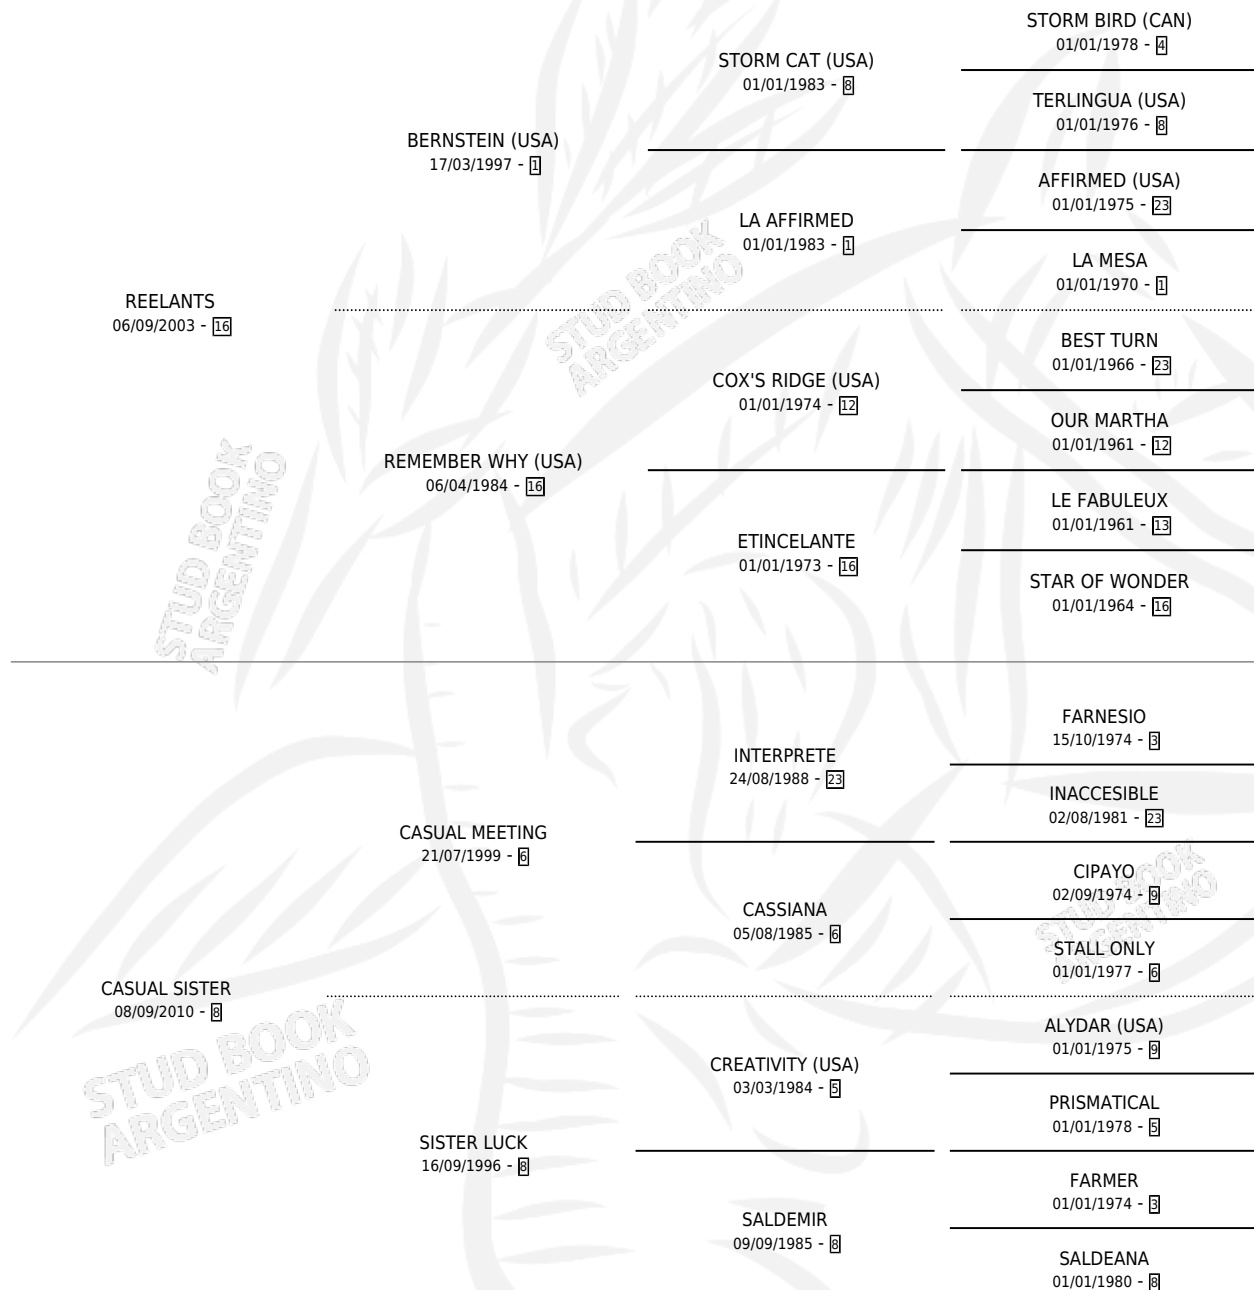

REE SACADO

por REELANTS y CASUAL SISTER por CASUAL MEETING

Argentina · Macho · Alazan · SP · 12/11/2015
Familia 8-d · Volumen 42

ESTADO

TIPIFICACIÓN SANGUÍNEA	X
TIPIFICACIÓN POR ADN	✓
PASAPORTE	✓
IDENTIFICACIÓN POR MICROCHIP	✓
REPRODUCTOR	X

Lugar de nacimiento: Melipal
Criador: Melipal

PEDIGREE

CAMPAÑA

Solo carreras oficiales de Argentina

POR EDAD

EDAD	CC	1°	2°	3°	4°	5°	NP	CLC	CLG	CLCG1	CLGG1	IMPORTE	GANANCIA / CC
3 AÑOS	1	0	0	0	0	0	1	0	0	0	0	\$0	\$0
4 AÑOS	3	0	0	0	0	0	3	0	0	0	0	\$0	\$0
5 AÑOS	9	0	0	1	0	0	8	0	0	0	0	\$37,200	\$4,133
TOTALES	13	0	0	1	0	0	12	0	0	0	0	\$37,200	\$2,862
%		0.0%	0.0%	7.7%	0.0%	0.0%	92.3%	0.0%	0.0%	0.0%	0.0%		