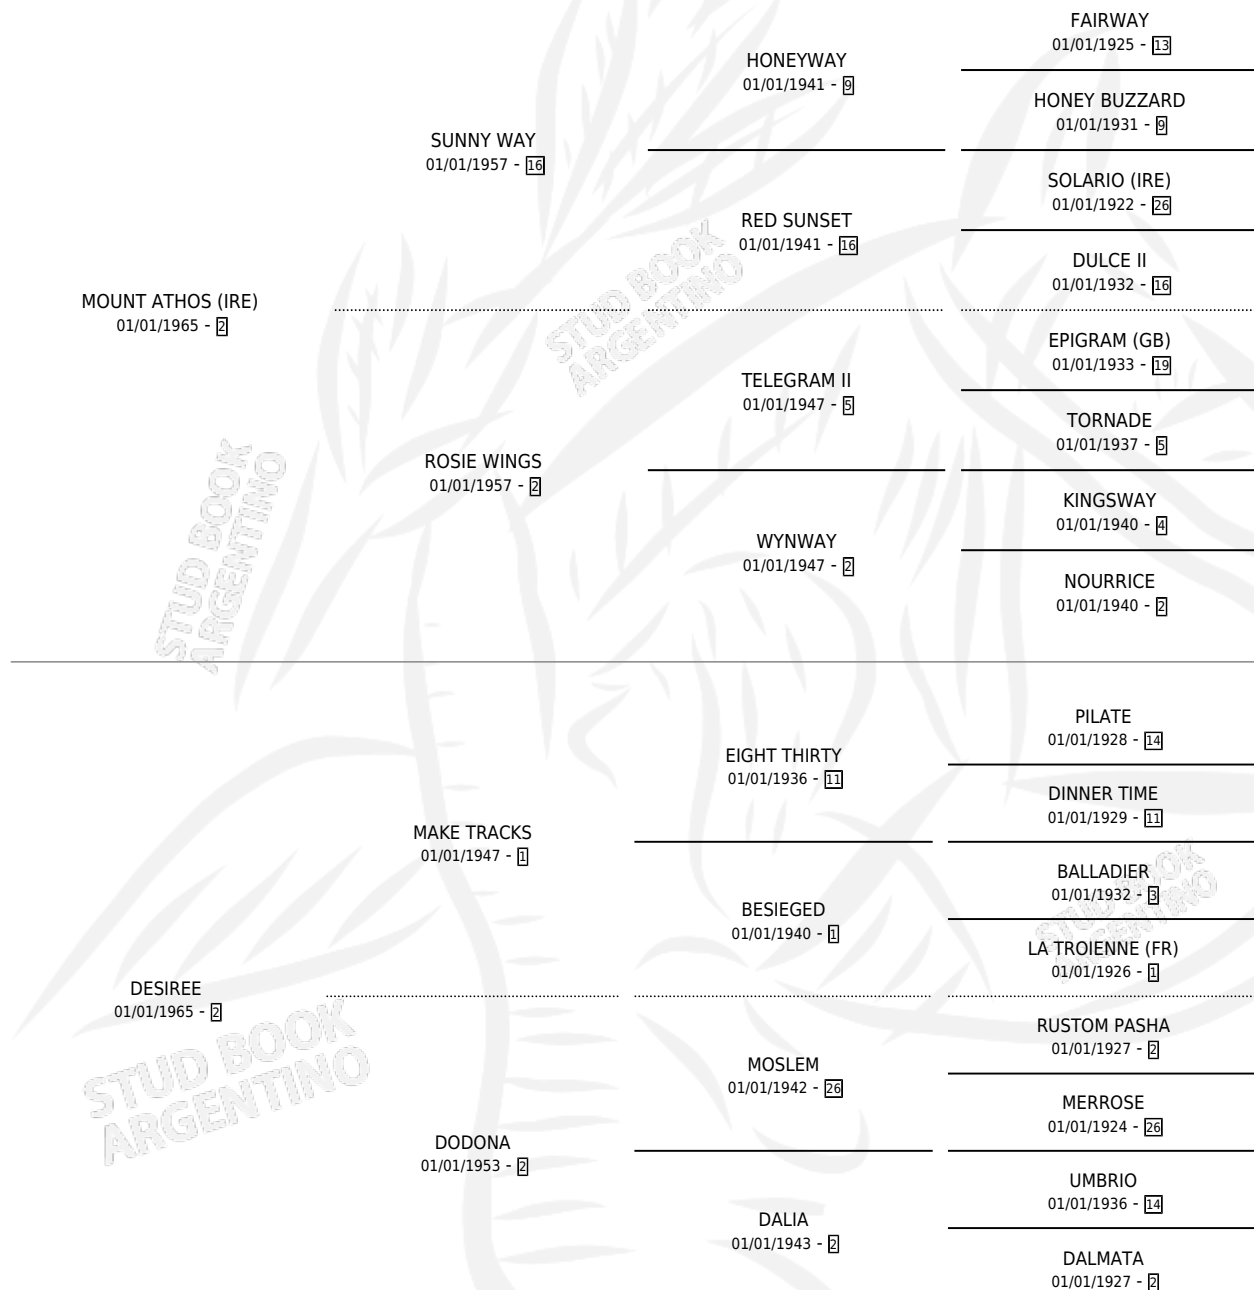

TEMPE

por **MOUNT ATHOS (IRE)** y **DESIREE** por **MAKE TRACKS**

Argentina · Hembra · Alazan · SP · 01/01/1973
Familia 2-u · Volumen 28

ESTADO

TIPIFICACIÓN SANGUÍNEA	X
TIPIFICACIÓN POR ADN	X
PASAPORTE	X
IDENTIFICACIÓN POR MICROCHIP	X
REPRODUCTOR	X

Lugar de nacimiento: Campo particular

Criador: Sin dato

~

HIJOS

	MACHOS	HEMBRAS
1 NACIERON	0	1

SIN ACTUACIONES

PEDIGREE

TEMPE