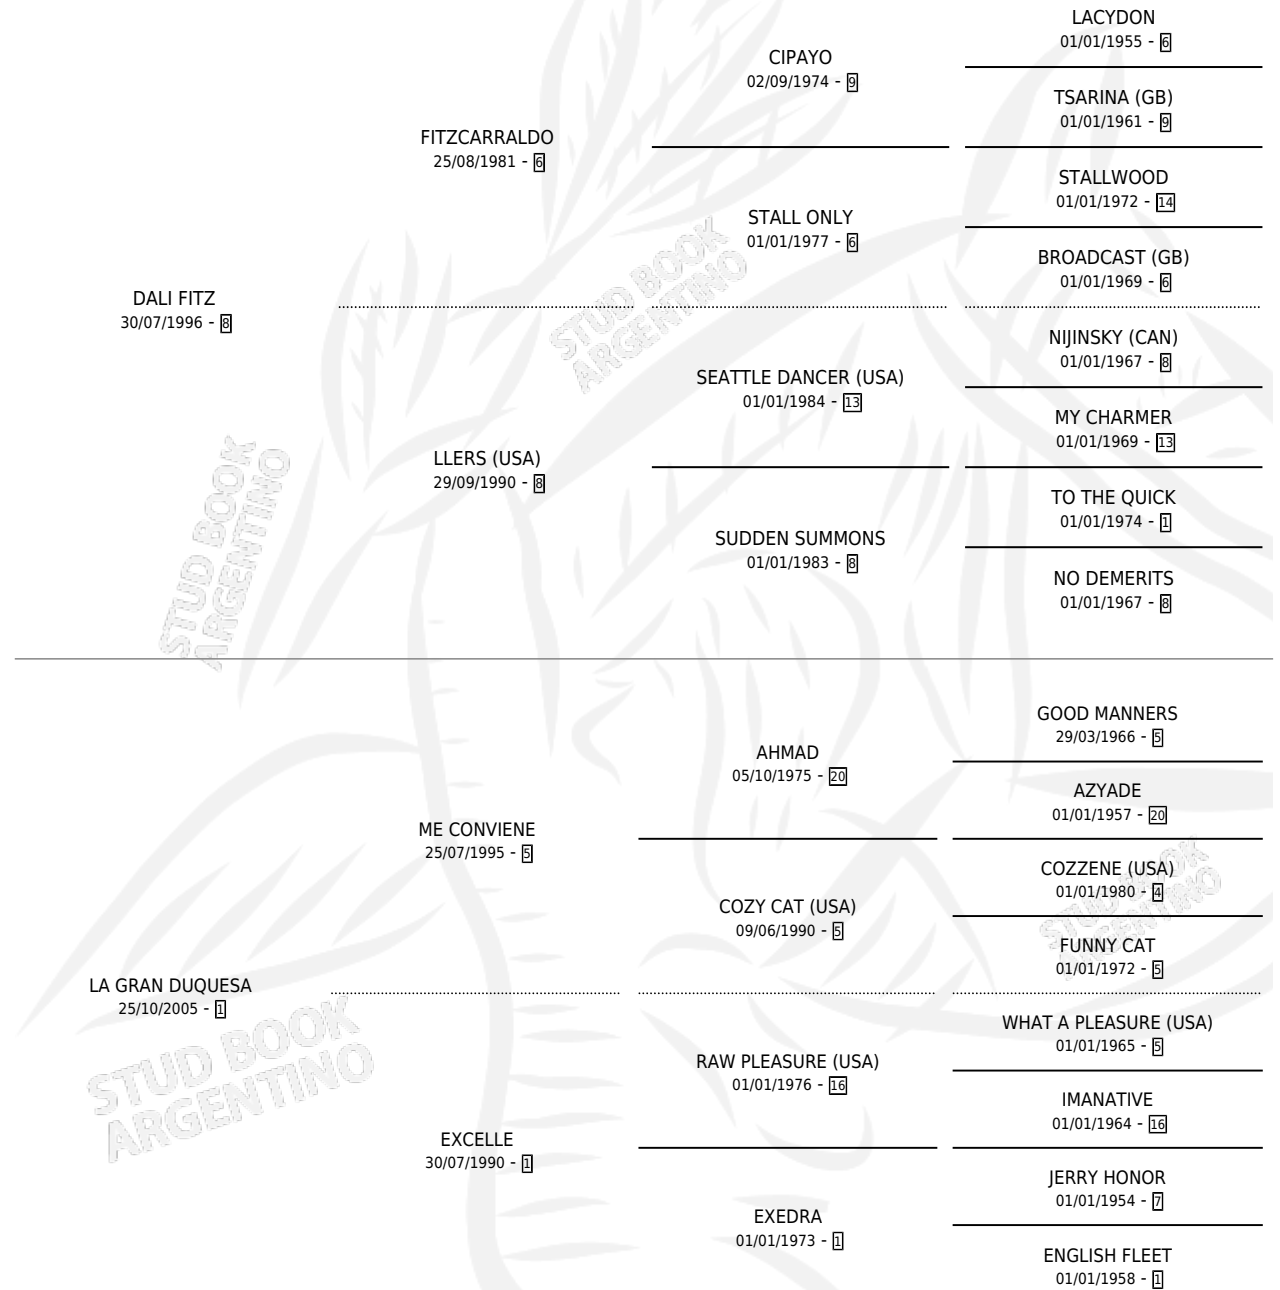

LA GRAN SOÑADA

por DALI FITZ y LA GRAN DUQUESA por ME CONVIENE

Argentina · Hembra · Alazan · SP · 16/11/2015
Familia 1-e · Volumen 42

ESTADO

TIPIFICACIÓN SANGUÍNEA	X
TIPIFICACIÓN POR ADN	X
PASAPORTE	X
IDENTIFICACIÓN POR MICROCHIP	X
REPRODUCTOR	X

Lugar de nacimiento: Campo particular

Criador: Gomez Ariel Hector

PEDIGREE

LA GRAN SOÑADA

Datos oficiales del Stud Book Argentino

Documento generado el 06/05/2026

studbook.org.ar