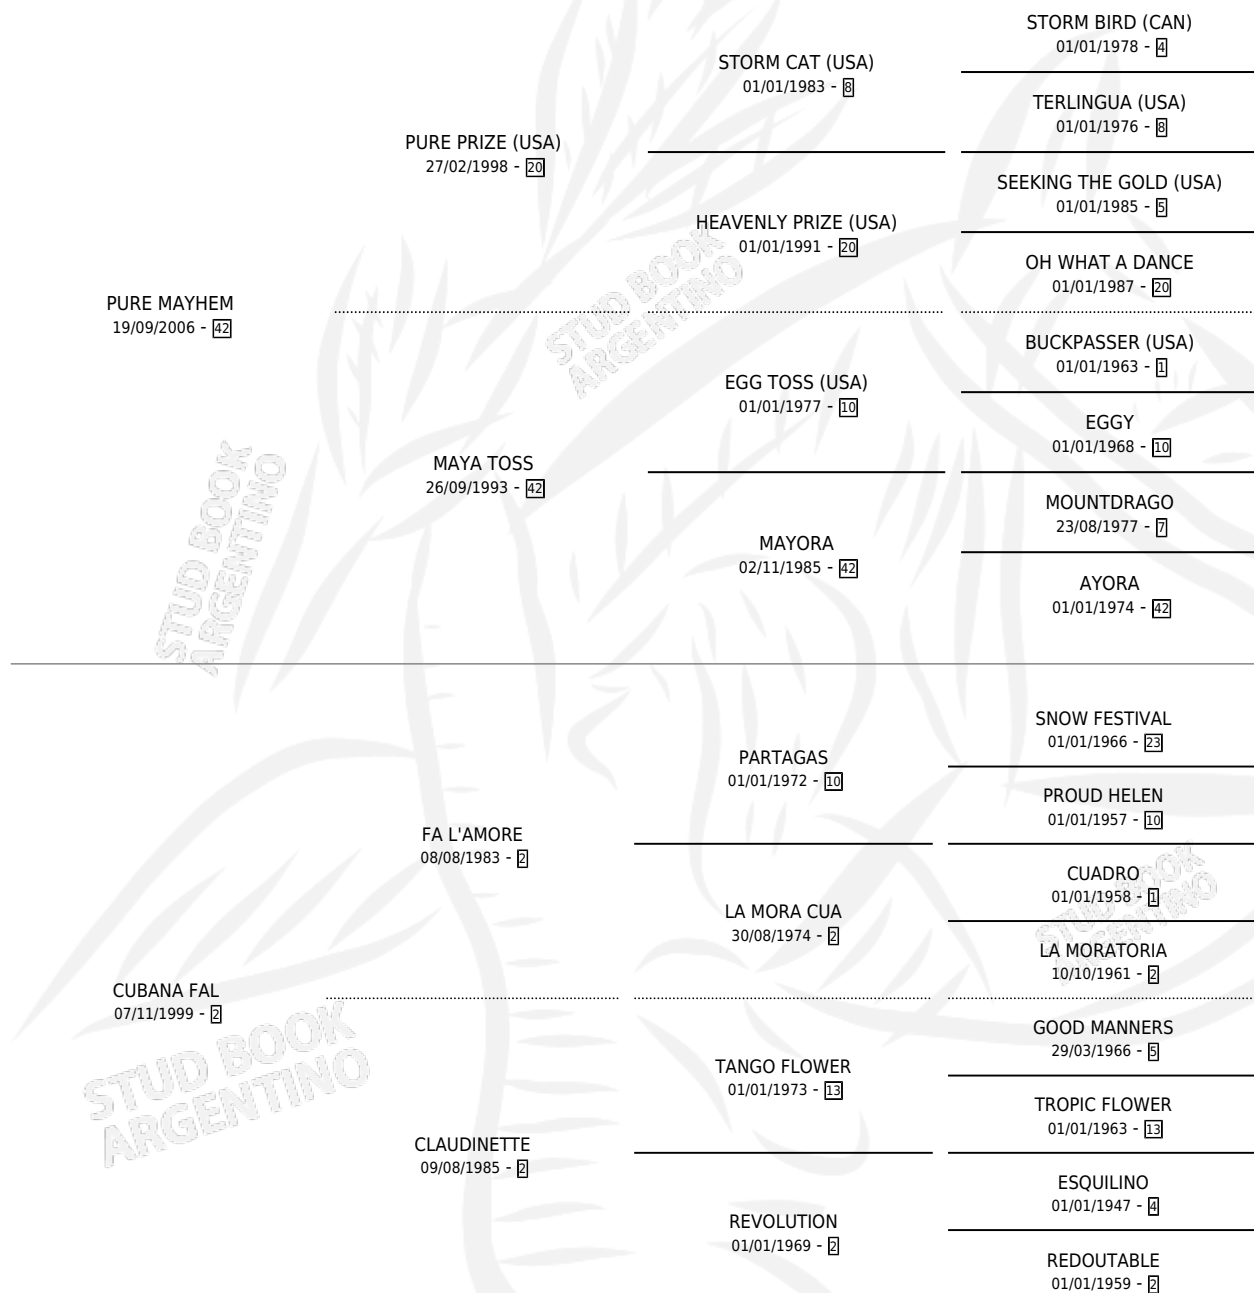

CUBANO MAYHEM

por PURE MAYHEM y CUBANA FAL por FA L'AMORE

Argentina · Macho · Alazan · SP · 04/11/2015
Familia 2-a · Volumen 42

ESTADO

TIPIFICACIÓN SANGUÍNEA	X
TIPIFICACIÓN POR ADN	✓
PASAPORTE	✓
IDENTIFICACIÓN POR MICROCHIP	✓
REPRODUCTOR	X

Lugar de nacimiento: Tierra Nuestra
Criador: Manganiello Luis Hector

PEDIGREE