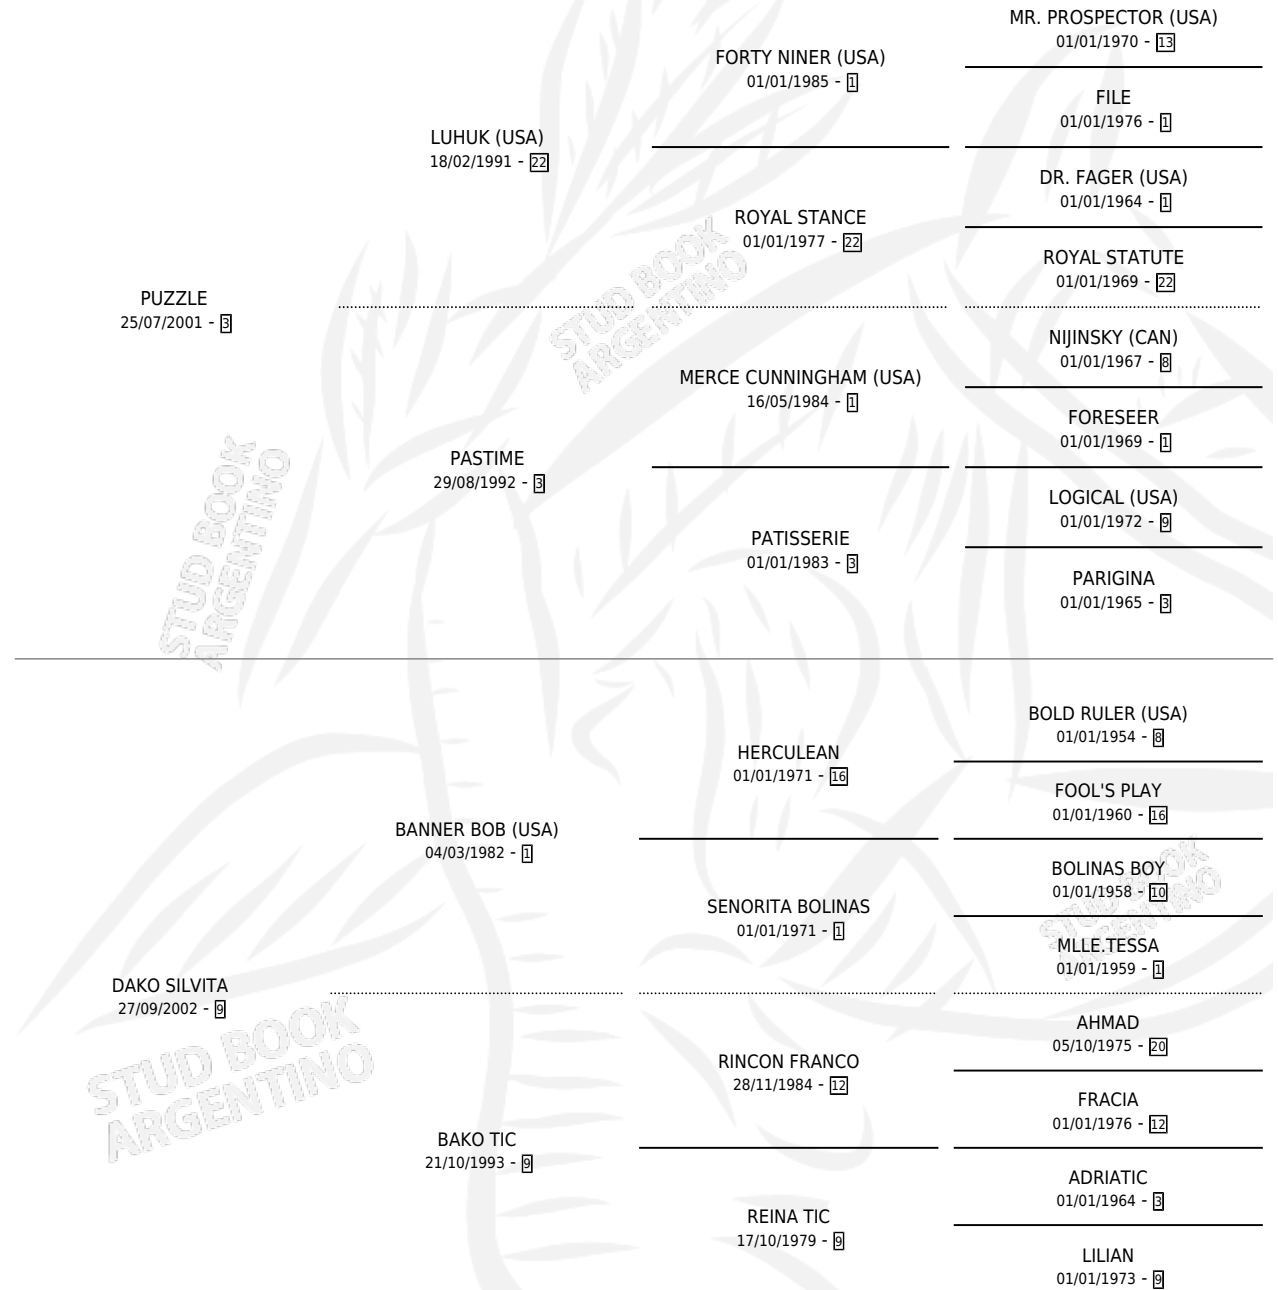

YES PON

por PUZZLE y DAKO SILVITA por BANNER BOB (USA)

Argentina · Macho · Zaino Doradillo · SP · 20/11/2015
Familia 9-g · Volumen 42

ESTADO

TIPIFICACIÓN SANGUÍNEA	X
TIPIFICACIÓN POR ADN	X
PASAPORTE	X
IDENTIFICACIÓN POR MICROCHIP	X
REPRODUCTOR	X

Lugar de nacimiento: Guer Aike

Criador: Mattina Juan Carlos

PEDIGREE

YES PON

Datos oficiales del Stud Book Argentino

Documento generado el 09/05/2026

studbook.org.ar