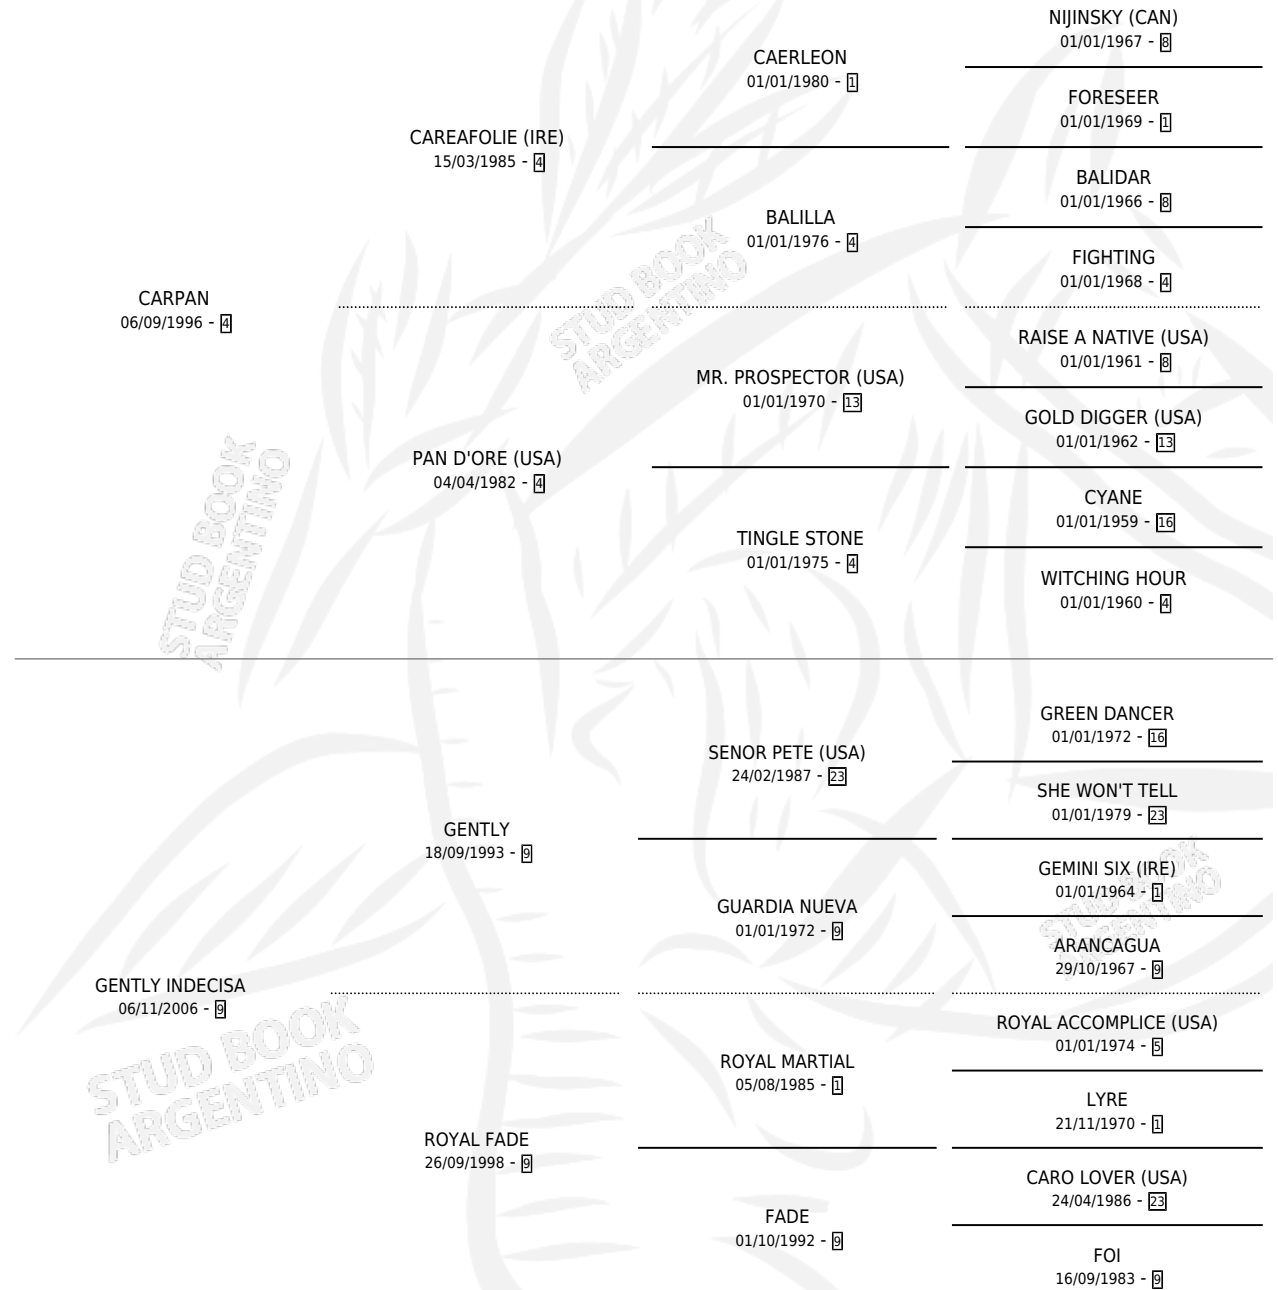

CARTONERO

por **CARPAN** y **GENTLY INDECISA** por **GENTLY**

Argentina · Macho · Zaino · SP · 09/10/2015
Familia 9-g · Volumen 42

ESTADO

TIPIFICACIÓN SANGUÍNEA	X
TIPIFICACIÓN POR ADN	✓
PASAPORTE	X
IDENTIFICACIÓN POR MICROCHIP	✓
REPRODUCTOR	X

Lugar de nacimiento: Huiliche

Criador: Huiliche

PEDIGREE

CARTONERO

Datos oficiales del Stud Book Argentino

Documento generado el 09/05/2026

studbook.org.ar