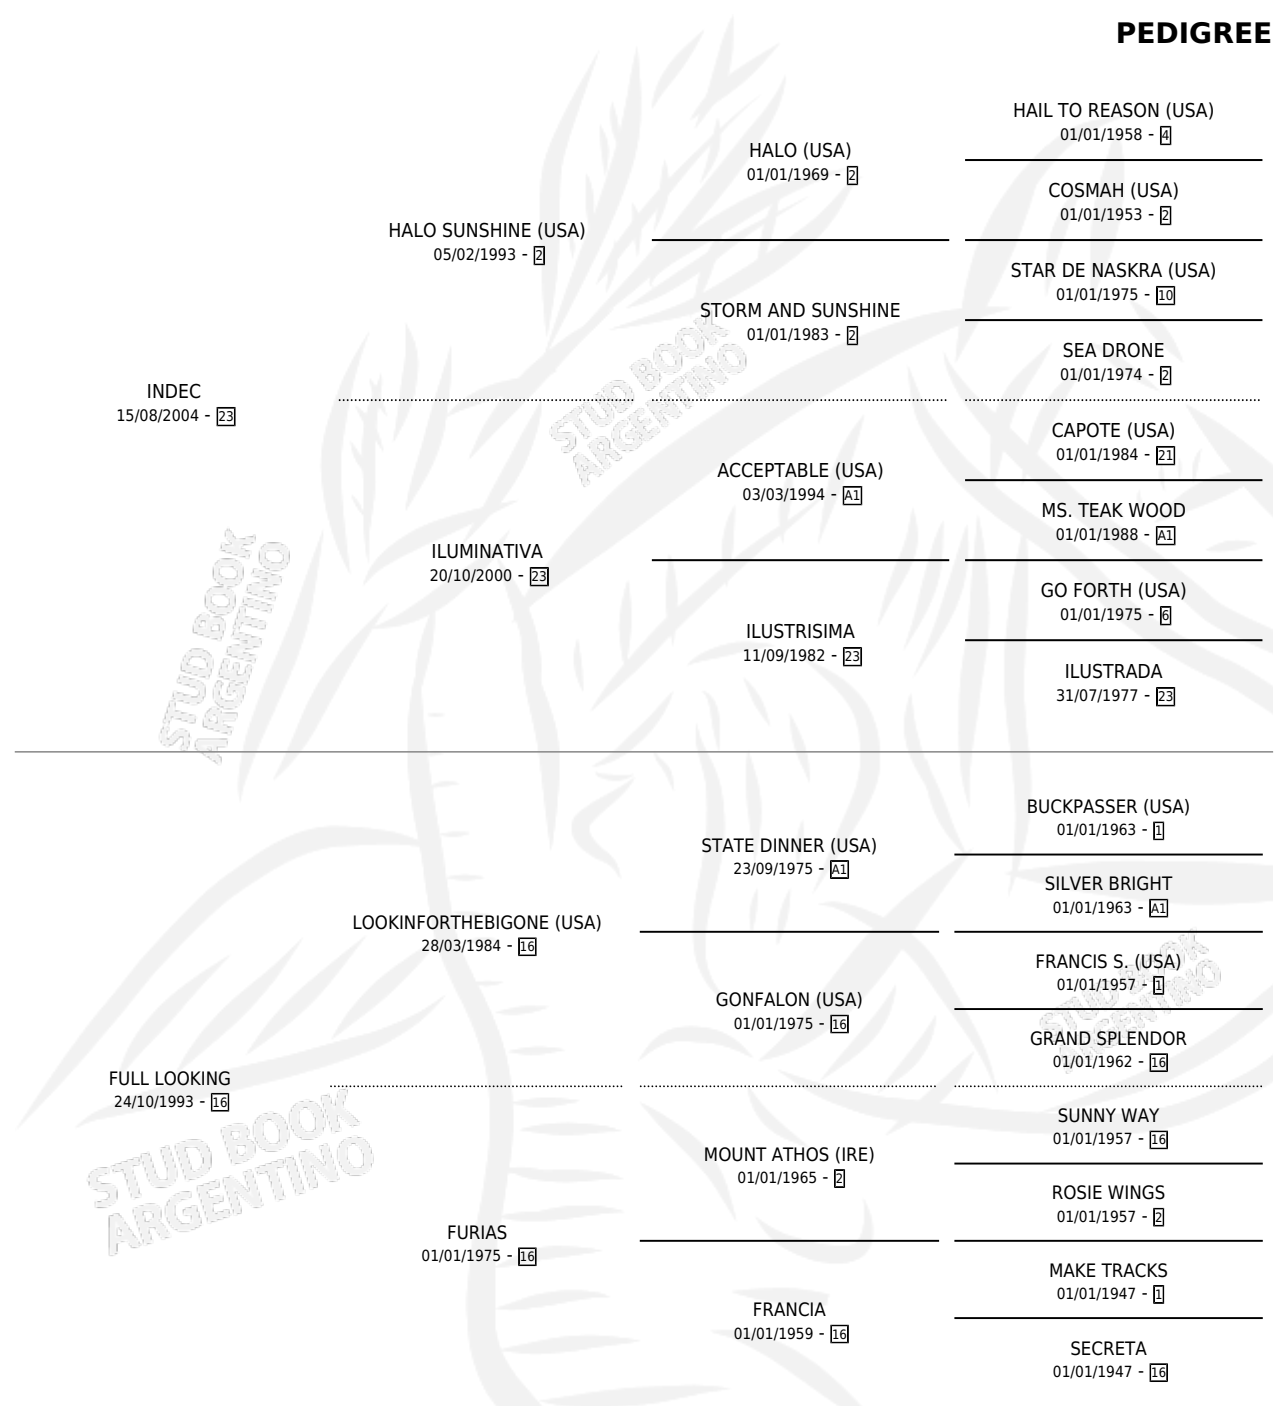

CHICA BUENA

por INDEC y FULL LOOKING por LOOKINFORTHEBIGONE (USA)

Argentina · Hembra · Alazan · SP · 06/11/2015
Familia 16-e · Volumen 42

ESTADO

TIPIFICACIÓN SANGUÍNEA	X
TIPIFICACIÓN POR ADN	✓
PASAPORTE	✓
IDENTIFICACIÓN POR MICROCHIP	✓
REPRODUCTOR	✓

Lugar de nacimiento: Huiliche
Criador: Sin dato

PEDIGREE

CAMPAÑA

Solo carreras oficiales de Argentina

POR EDAD

EDAD	CC	1°	2°	3°	4°	5°	NP	CLC	CLG	CLCG1	CLGG1	IMPORTE	GANANCIA / CC
3 AÑOS	2	0	0	0	0	0	2	0	0	0	0	\$0	\$0
TOTALES	2	0	0	0	0	0	2	0	0	0	0	\$0	\$0
%		0.0%	0.0%	0.0%	0.0%	0.0%	100%	0.0%	0.0%	0.0%	0.0%		