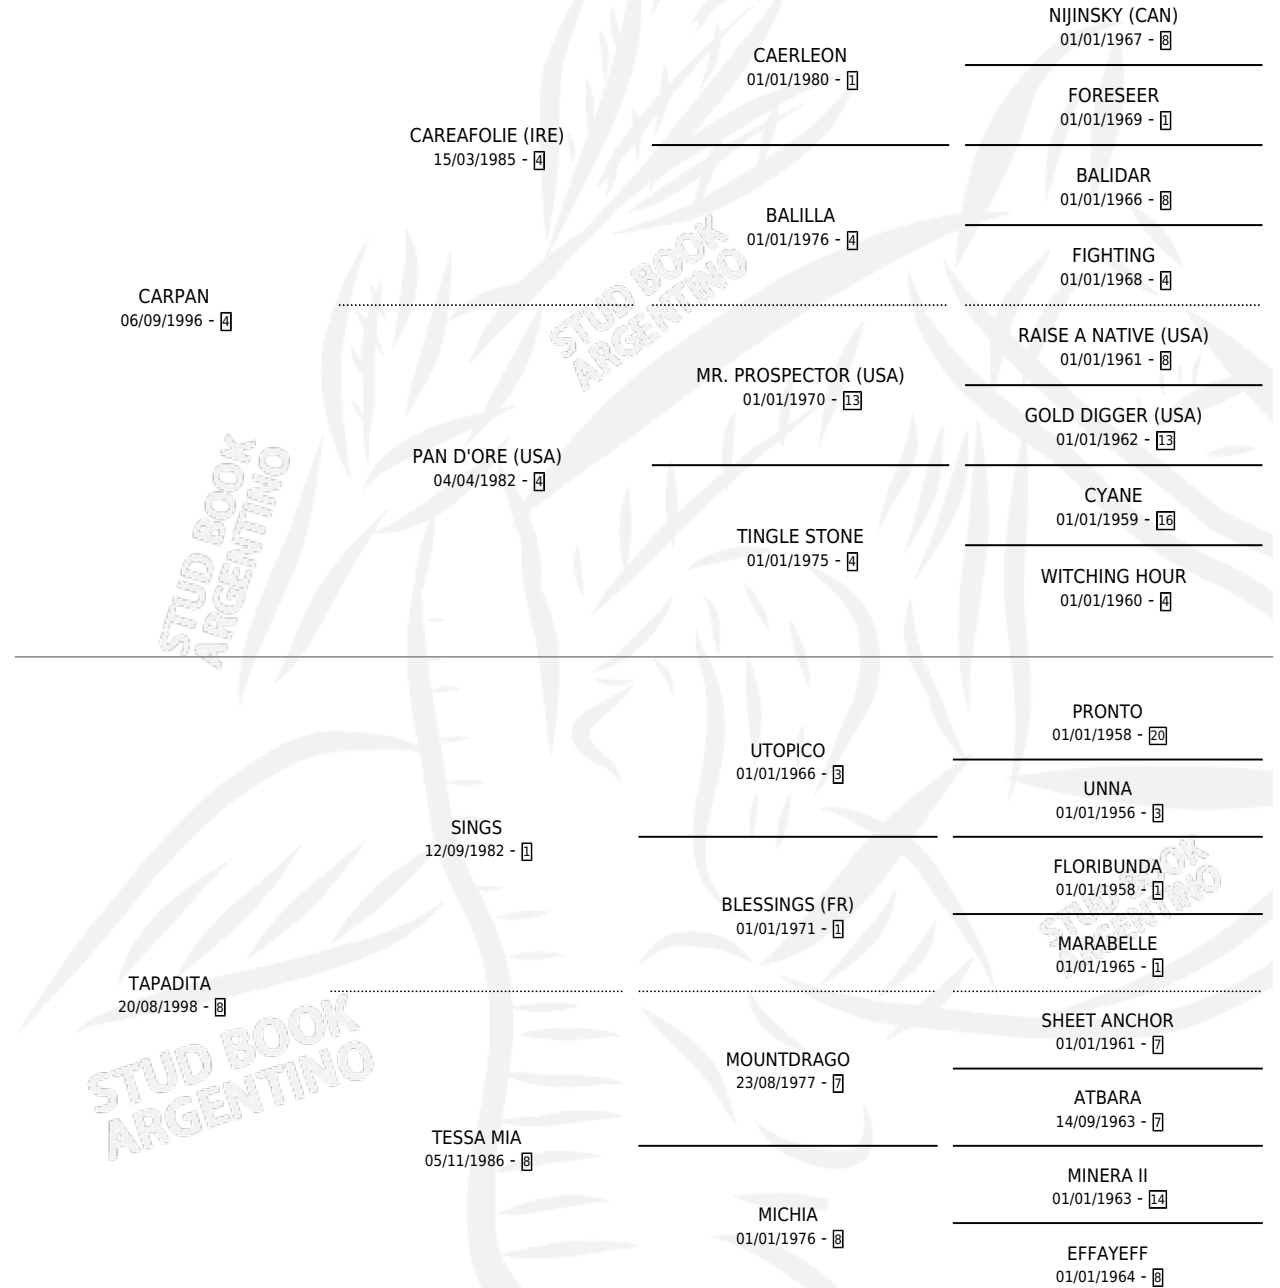

TAN TAPADO

por **CARPAN** y **TAPADITA** por **SINGS**

Argentina · Macho · Zaino · SP · 18/10/2015
Familia 8-f · Volumen 42

ESTADO

TIPIFICACIÓN SANGUÍNEA	X
TIPIFICACIÓN POR ADN	✓
PASAPORTE	X
IDENTIFICACIÓN POR MICROCHIP	✓
REPRODUCTOR	X

Lugar de nacimiento: Huiliche

Criador: Sin dato

PEDIGREE

TAN TAPADO

Datos oficiales del Stud Book Argentino

Documento generado el 13/05/2026

studbook.org.ar