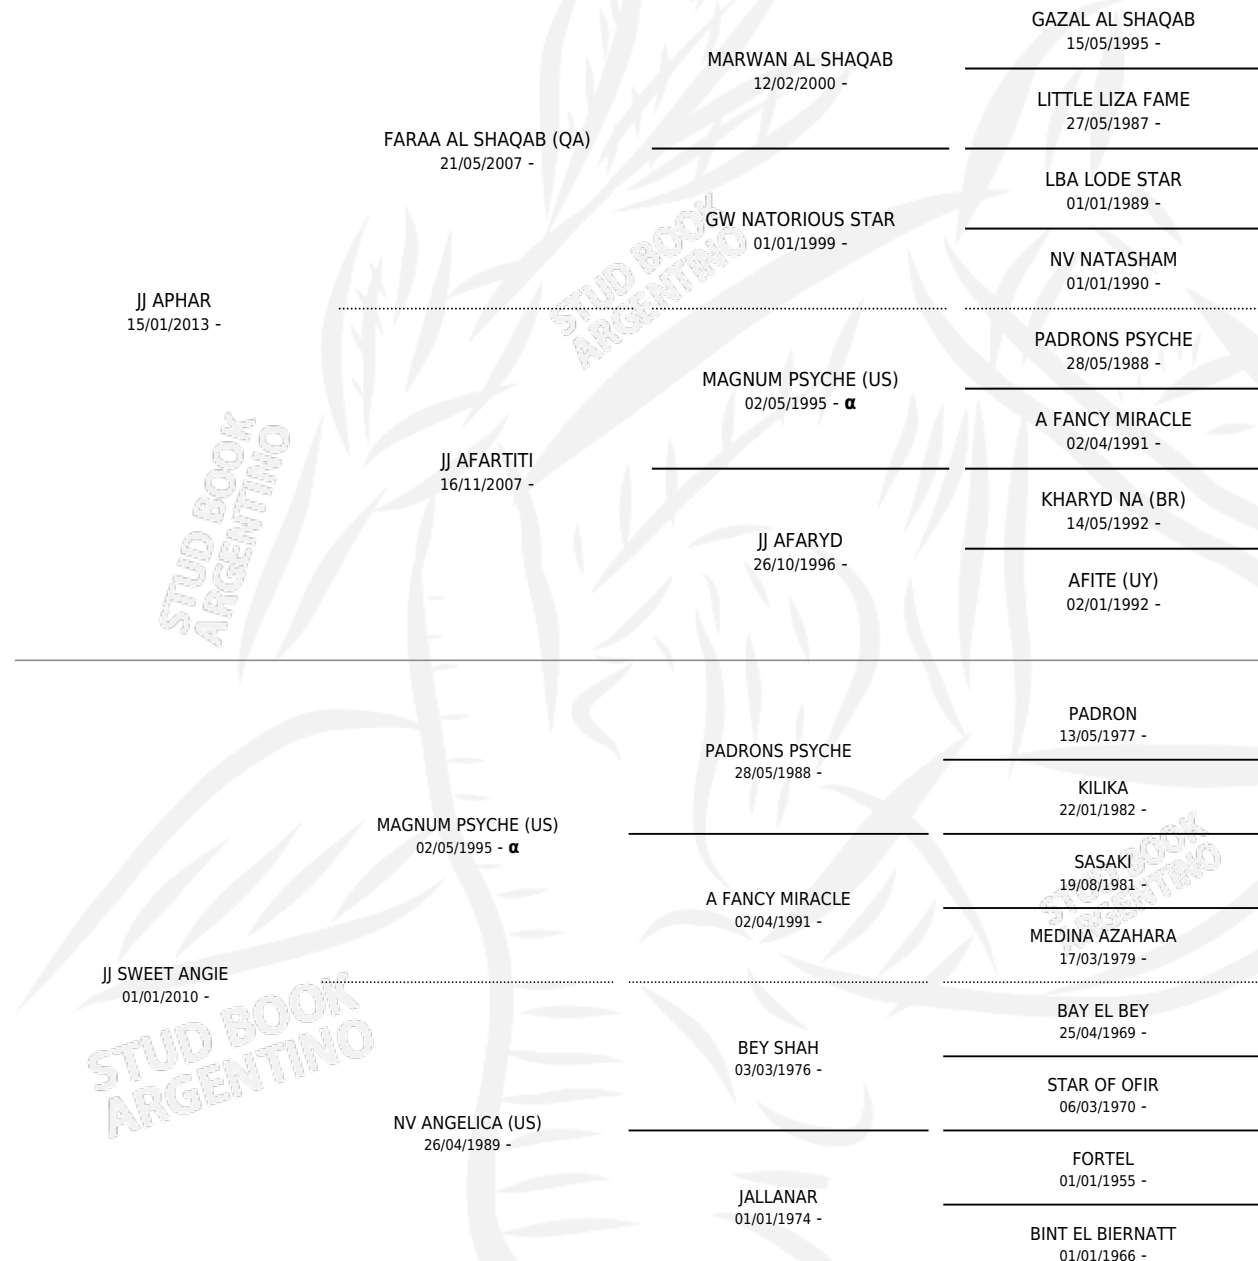

JJ APHAR SWEET

por JJ APHAR y JJ SWEET ANGIE por MAGNUM PSYCHE (US)

Argentina · Hembra · Tordillo · AP · 25/11/2015
Familia · Volumen 42

ESTADO

TIPIFICACIÓN SANGUÍNEA	X
TIPIFICACIÓN POR ADN	X
PASAPORTE	X
IDENTIFICACIÓN POR MICROCHIP	X
REPRODUCTOR	X

Lugar de nacimiento: Mayed
Criador: Mayed

PEDIGREE

INBREEDING : α

JJ APHAR SWEET

Datos oficiales del Stud Book Argentino

Documento generado el 14/05/2026

studbook.org.ar