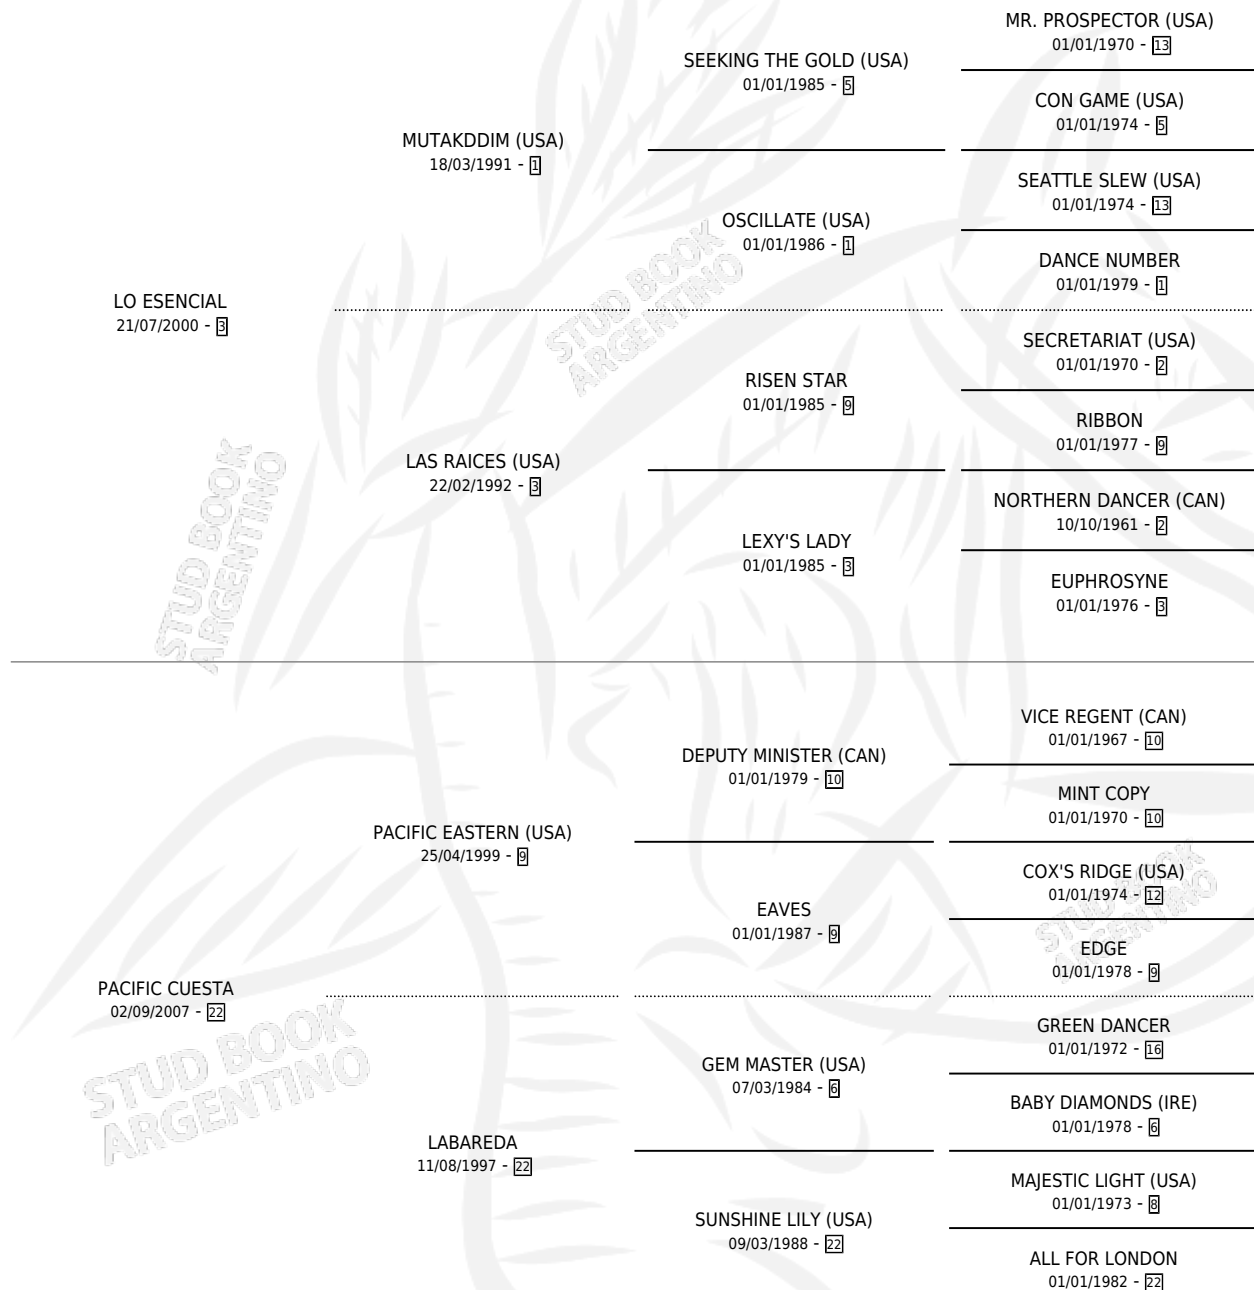

# ES ESENCIAL

por LO ESENCIAL y PACIFIC CUESTA por PACIFIC EASTERN (USA)

Argentina · Hembra · Zaino · SP · 10/10/2015  
Familia 22-b · Volumen 42

## ESTADO

TIPIFICACIÓN SANGUÍNEA	X
TIPIFICACIÓN POR ADN	✓
PASAPORTE	✓
IDENTIFICACIÓN POR MICROCHIP	✓
REPRODUCTOR	X

**Lugar de nacimiento:** Pavan  
**Criador:** Casalanguida Alberto Fabian

## PEDIGREE