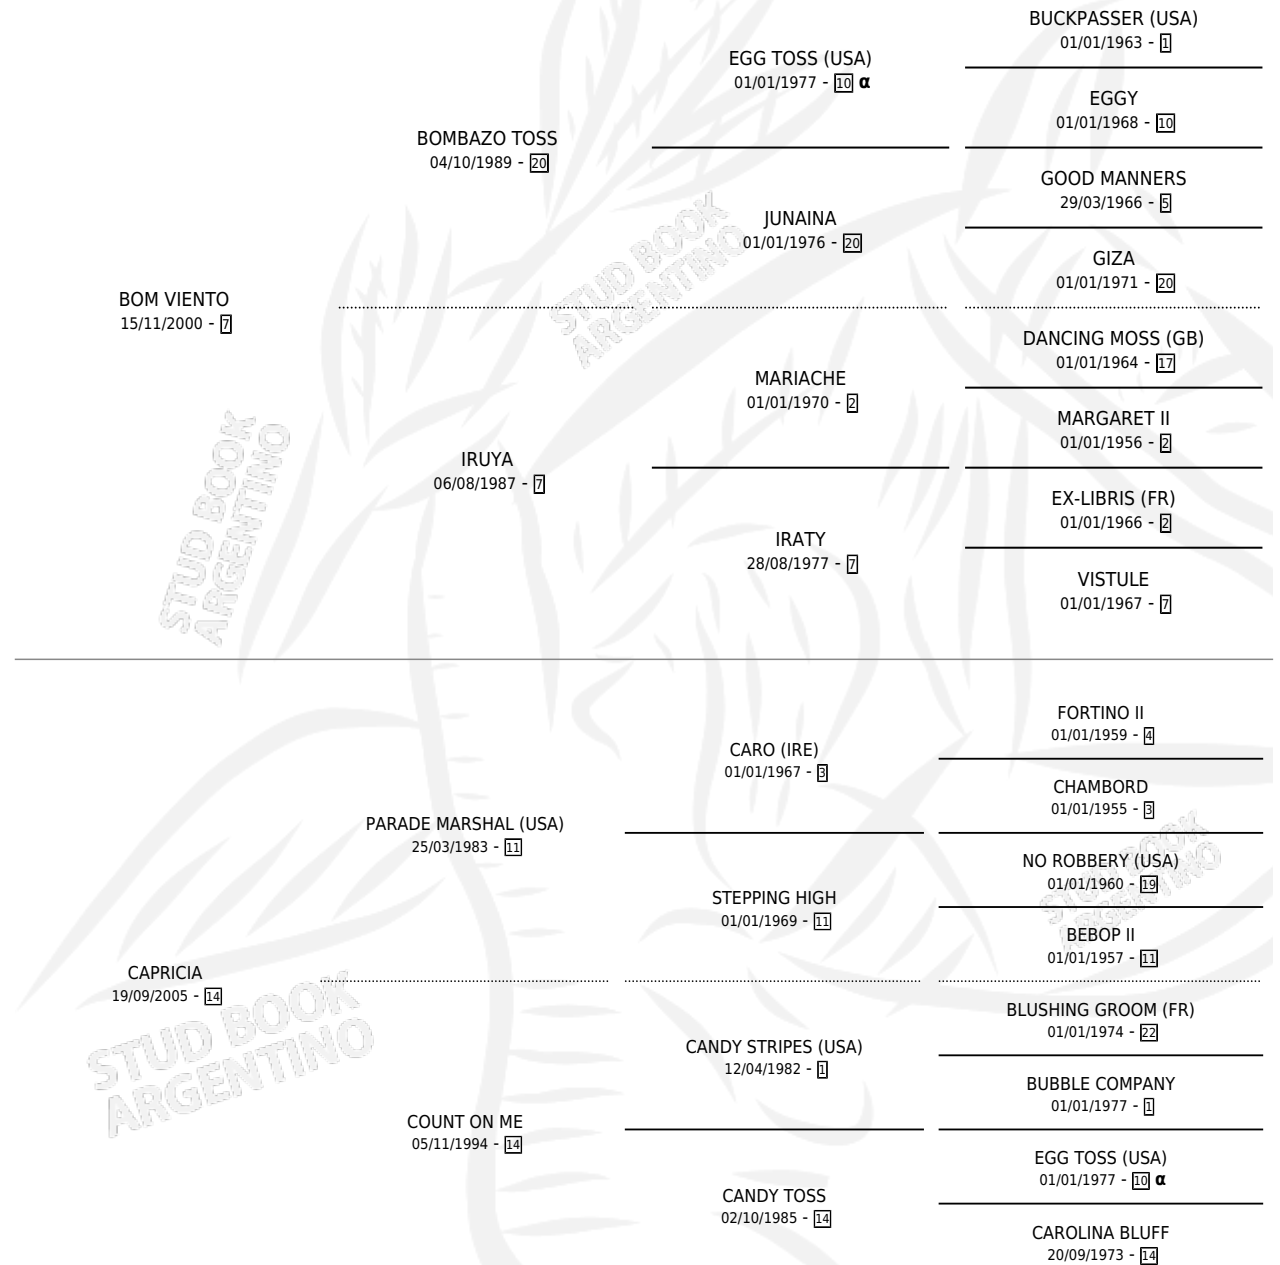

CINALLI

por **BOM VIENTO** y **CAPRICIA** por **PARADE MARSHAL**
(USA)

Argentina · Hembra · Alazan · SP · 30/09/2015
Familia 14 · Volumen 42

ESTADO

TIPIFICACIÓN SANGUÍNEA	X
TIPIFICACIÓN POR ADN	✓
PASAPORTE	✓
IDENTIFICACIÓN POR MICROCHIP	✓
REPRODUCTOR	X

Lugar de nacimiento: Pavan
Criador: Los Maumari

PEDIGREE

INBREEDING : α

CINALLI

Datos oficiales del Stud Book Argentino

Documento generado el 25/04/2026

studbook.org.ar