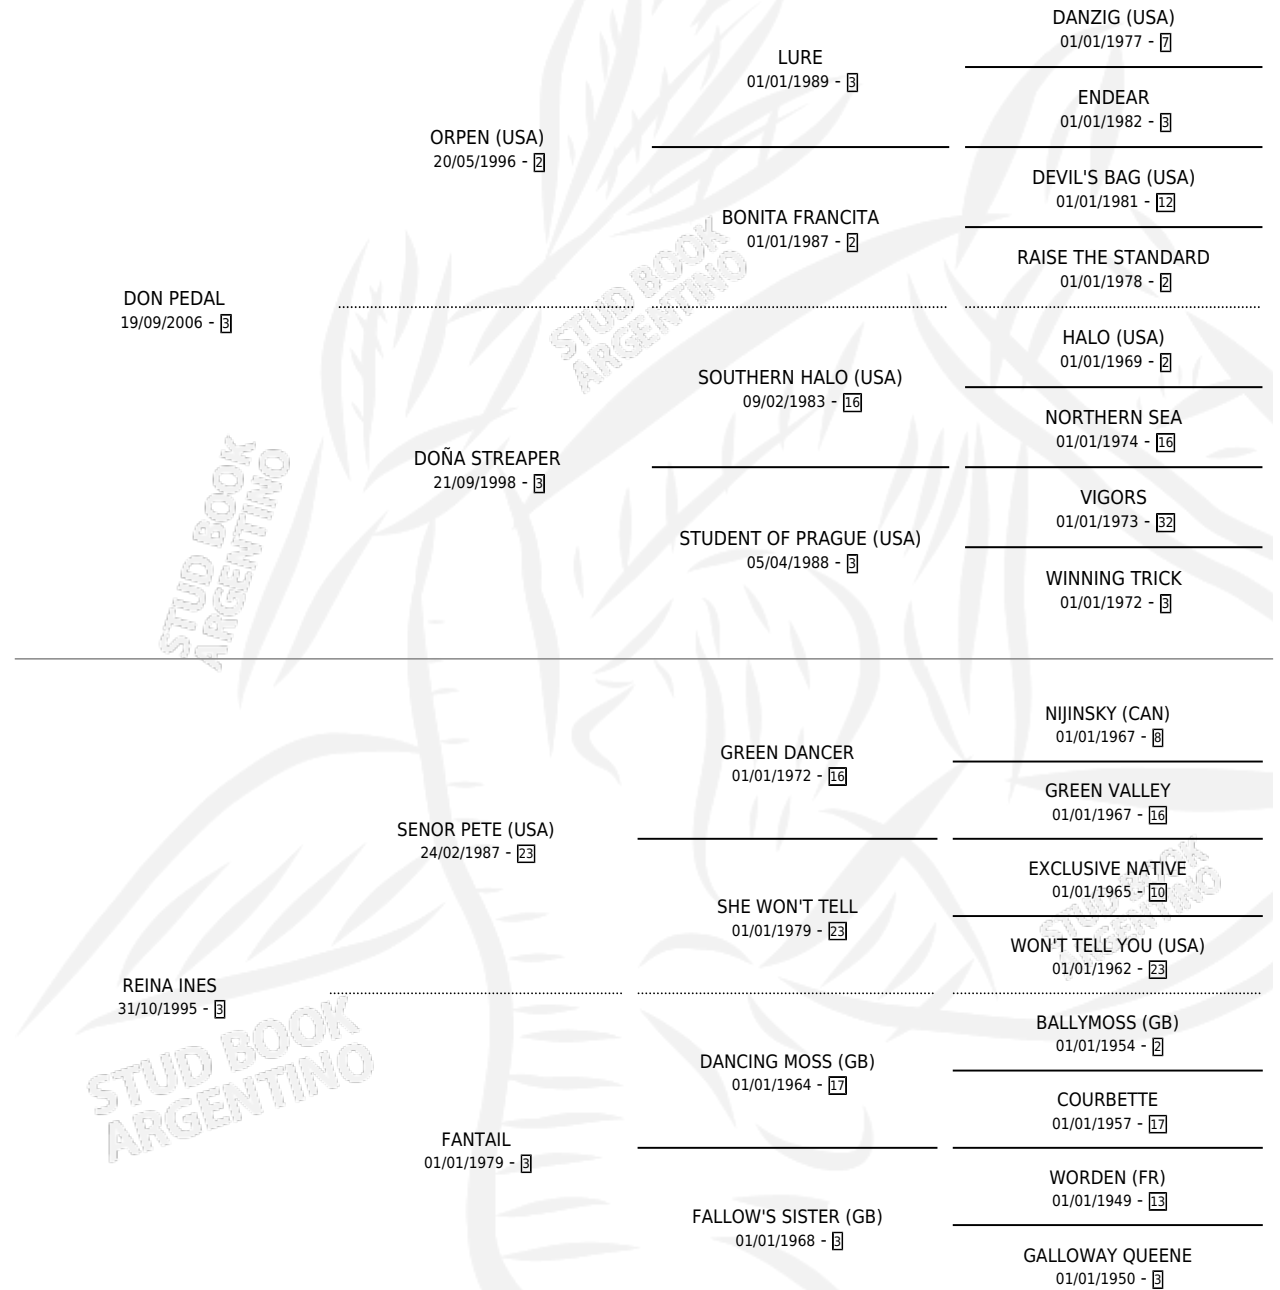

PYNANDI

por **DON PEDAL** y **REINA INES** por **SENOR PETE (USA)**

Argentina · Macho · Zaino · SP · 09/09/2015
Familia 3-i · Volumen 42

ESTADO

TIPIFICACIÓN SANGUÍNEA	X
TIPIFICACIÓN POR ADN	✓
PASAPORTE	✓
IDENTIFICACIÓN POR MICROCHIP	✓
REPRODUCTOR	X

Lugar de nacimiento: La Teresina

Criador: La Biznaga

PEDIGREE

PYNANDI

Datos oficiales del Stud Book Argentino

Documento generado el 28/04/2026

studbook.org.ar